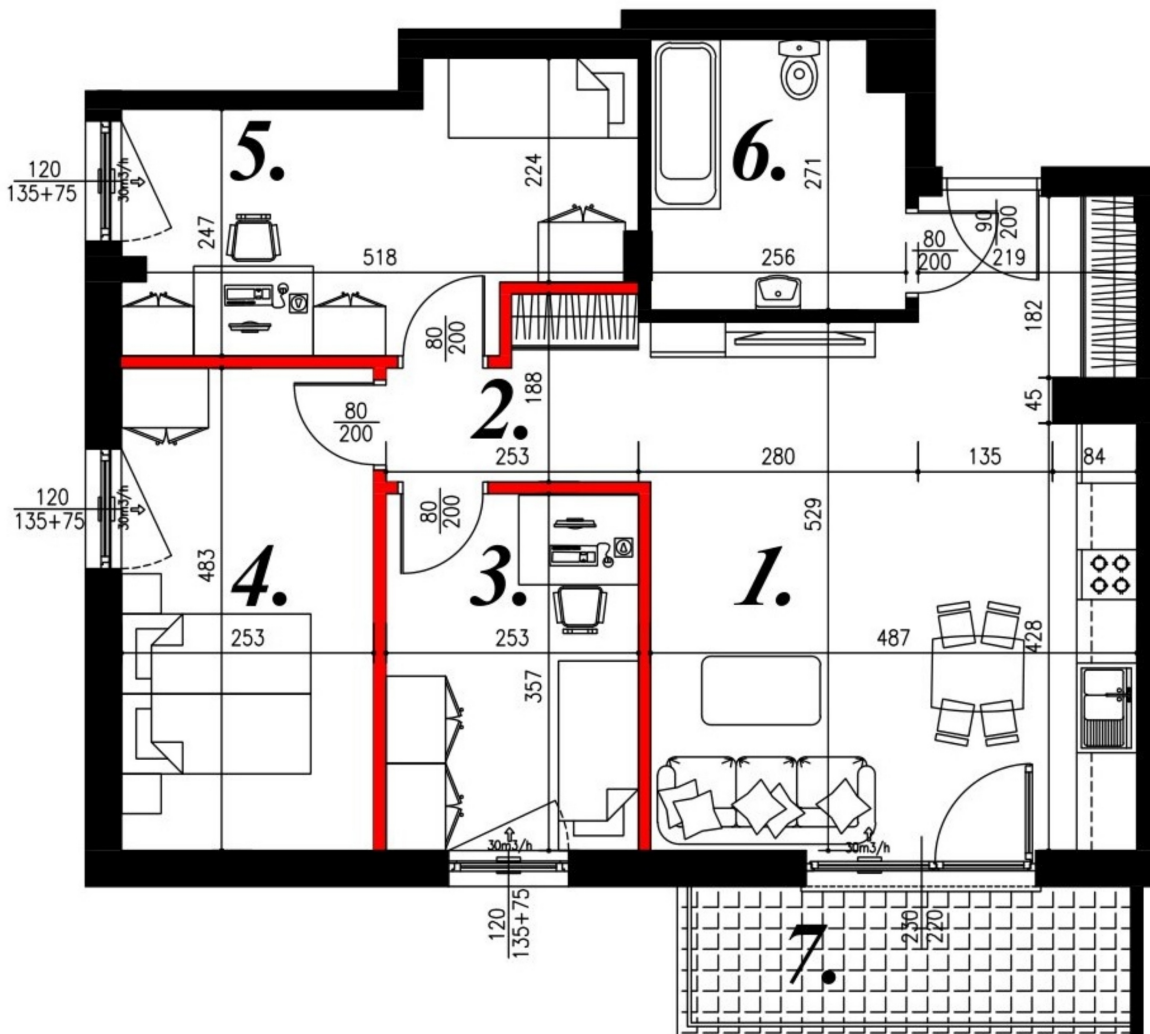

## Jasna budynek 1 mieszkanie nr 36

### Lokalizacja

Numer:	36
Piętro:	Piętro I
Metraż:	71,58 m <sup>2</sup>
Pokoje:	4
Cena brutto / m <sup>2</sup> :	7 600 zł
Cena brutto:	544 008 zł

### UWAGA:

1. POWIERZCHNIA LICZONA WG. PN-ISO 9836:1997
2. POWIERZCHNIA LICZONA PO OBRYŚIE ŚCIAN WEWNĘTRZNYCH MIESZKANIA Z UWZGLĘDNIENIEM TYNKÓW I OBJĘCIU KOMINÓW I ELEMENTÓW KONSTRUKCYJNYCH
3. POWIERZCHNIA POMIESZCZEŃ WCHODZĄCYCH W SKŁAD MIESZKANIA W OSIACH ŚCIAN DZIAŁOWYCH