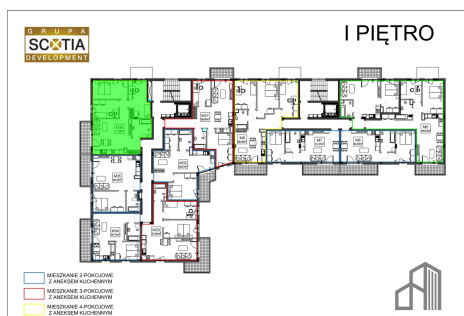

## Jasna budynek 1 mieszkanie nr 36

### Lokalizacja

Numer:	36
Piętro:	Piętro I
Metraż:	71,58 m <sup>2</sup>
Pokoje:	4
Cena brutto / m <sup>2</sup> :	7 600 zł
Cena brutto:	544 008 zł