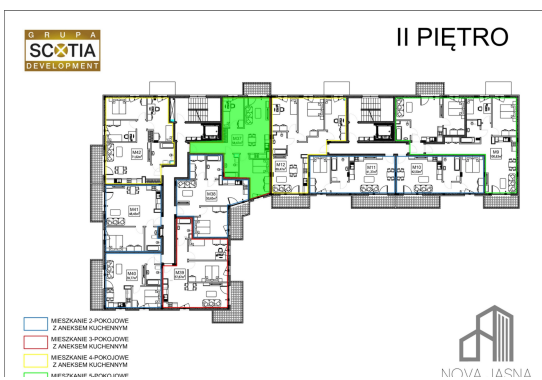

Jasna budynek 1 mieszkanie nr 37

Lokalizacja

Numer:	37
Piętro:	Piętro II
Metraż:	58,67 m ²
Pokoje:	3