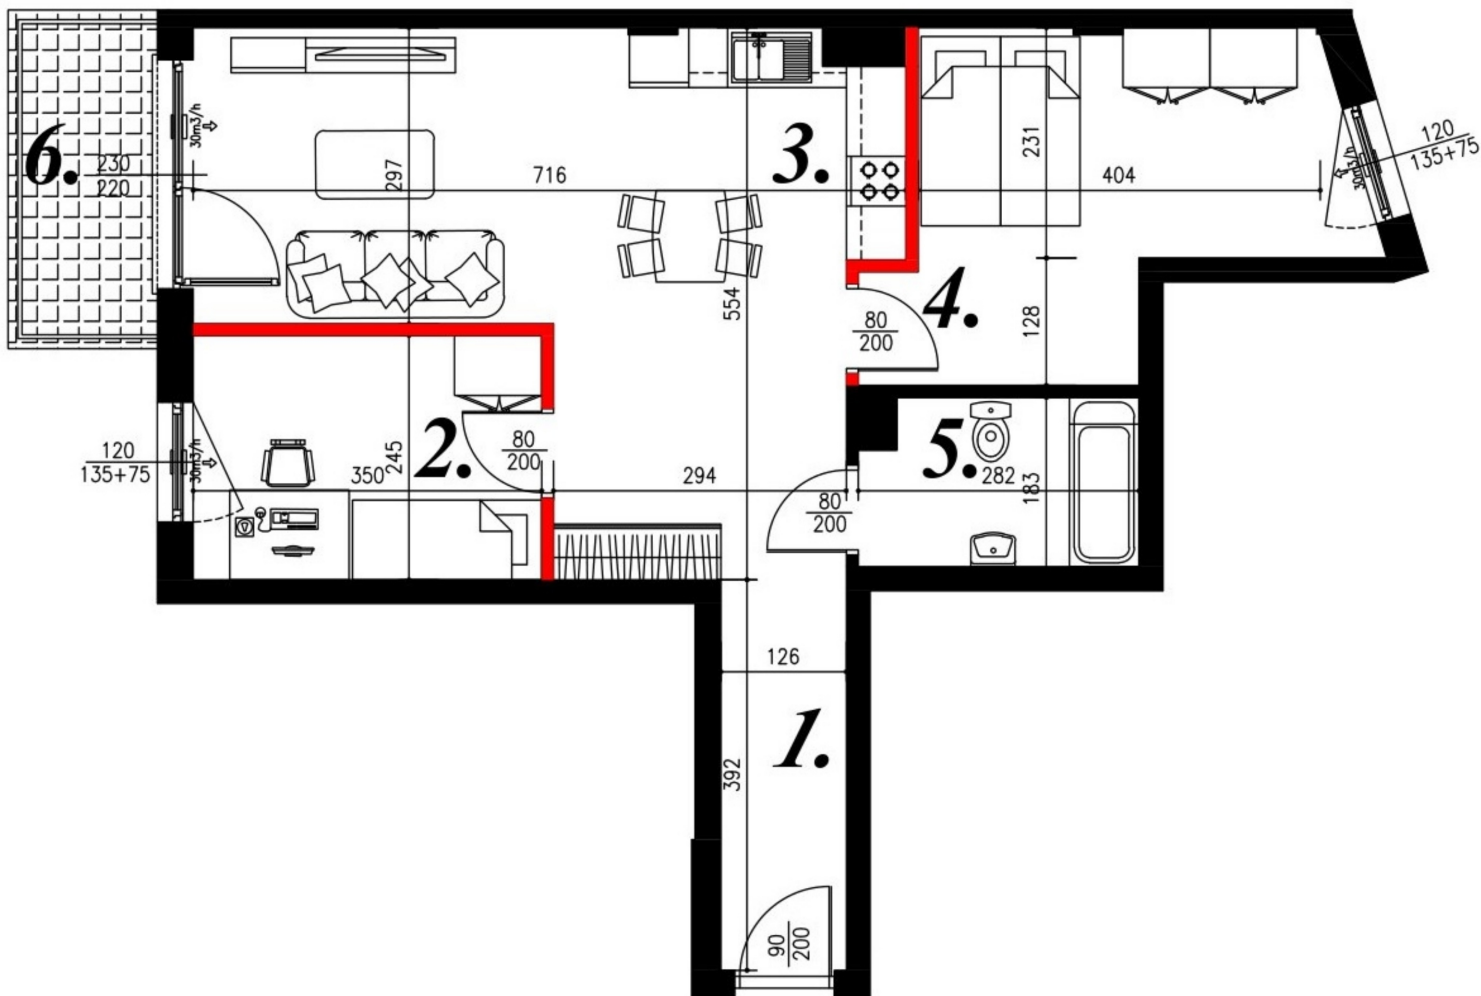

Jasna budynek 1 mieszkanie nr 37

Lokalizacja

Numer:	37
Piętro:	Piętro II
Metraż:	58,67 m ²
Pokoje:	3
Cena brutto / m ² :	7 800 zł
Cena brutto:	457 626 zł

UWAGA:

1. POWIERZCHNIA LICZONA WG. PN-ISO 9836:1997
2. POWIERZCHNIA LICZONA PO OBRYSIE ŚCIAN WEWNĘTRZNYCH MIESZKANIA Z UWZGLĘDNIENIEM TYNKÓW I OBJĘCIU KOMINÓW I ELEMENTÓW KONSTRUKCYJNYCH
3. POWIERZCHNIA POMIESZCZEŃ WCHODZĄCYCH W SKŁAD MIESZKANIA W OSIACH ŚCIAN DZIAŁOWYCH