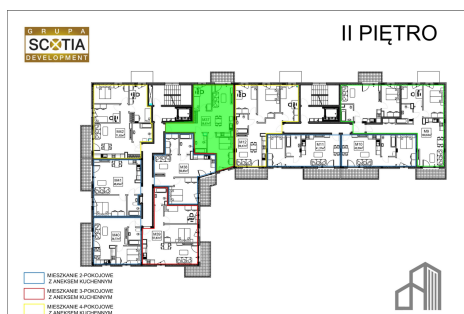

Jasna budynek 1 mieszkanie nr 37

Lokalizacja

Numer:	37
Piętro:	Piętro II
Metraż:	58,67 m ²
Pokoje:	3
Cena brutto / m ² :	7 800 zł
Cena brutto:	457 626 zł

UWAGA:

1. POWIERZCHNIA LICZONA WG. PN-ISO 9836:1997
2. POWIERZCHNIA LICZONA PO OBRYSIE ŚCIAN WEWNĘTRZNYCH MIESZKANIA Z UWZGLĘDNIENIEM TYNKÓW I OBJĘCIU KOMINÓW I ELEMENTÓW KONSTRUKCYJNYCH
3. POWIERZCHNIA POMIENISZCZEŃ WCHODZĄCYCH W SKŁAD MIESZKANIA W OSIACH ŚCIAN DZIAŁOWYCH