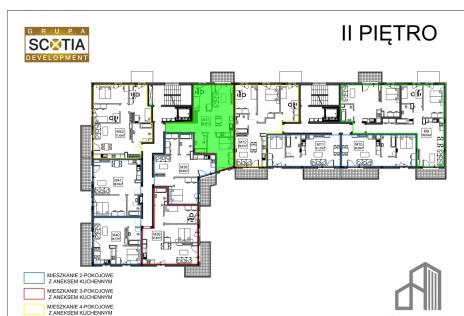

Jasna budynek 1 mieszkanie nr 37

Lokalizacja

Numer:	37
Piętro:	Piętro II
Metraż:	58,67 m ²
Pokoje:	3
Cena brutto / m ² :	7 800 zł
Cena brutto:	457 626 zł

UWAGA:

1. POWIERZCHNIA LICZONA WG. PN-ISO 9836:1997
2. POWIERZCHNIA LICZONA PO OBRYSIE ŚCIAN WEWNĘTRZNYCH MIESZKANIA Z UWZGLĘDNIENIEM TYNKÓW I OBJĘCIU KOMINÓW I ELEMENTÓW KONSTRUKCYJNYCH
3. POWIERZCHNIA POMIESZCZEŃ WCHODZĄCYCH W SKŁAD MIESZKANIA W OSIACH ŚCIAN DZIAŁOWYCH