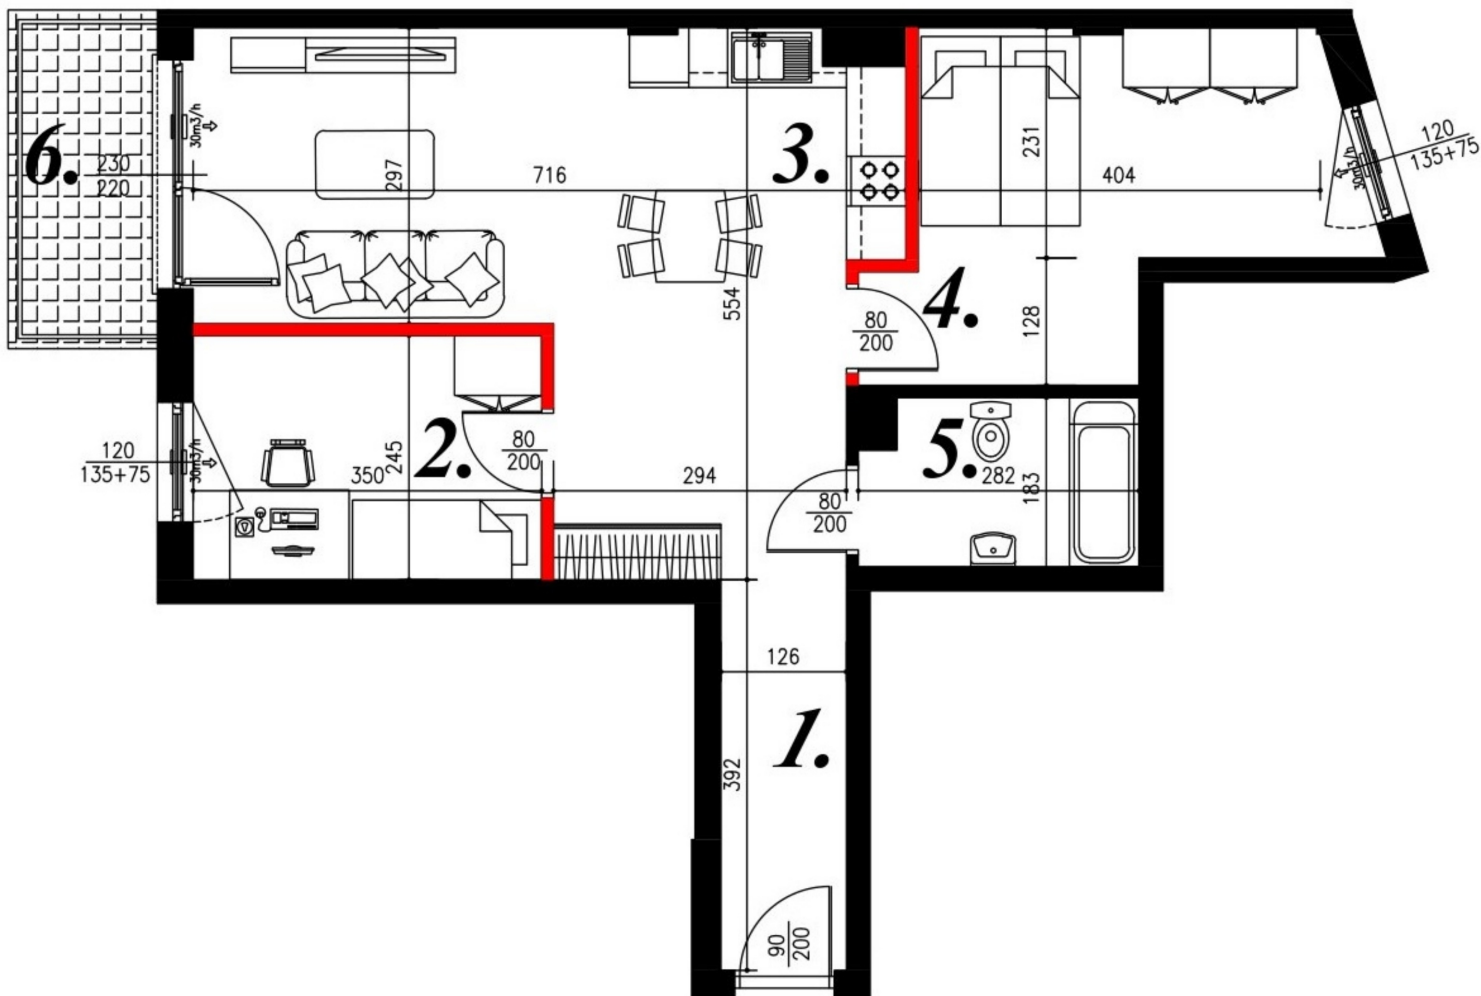

Jasna budynek 1 mieszkanie nr 37

Lokalizacja

Numer:	37
Piętro:	Piętro II
Metraż:	58,67 m ²
Pokoje:	3
Cena brutto / m ² :	7 800 zł
Cena brutto:	457 626 zł

UWAGA:

1. POWIERZCHNIA LICZONA WG. PN-ISO 9836:1997
2. POWIERZCHNIA LICZONA PO OBRYSIE ŚCIAN WEWNĘTRZNYCH MIESZKANIA Z UWZGLĘDNIENIEM TYNKÓW I OBJĘCIU KOMINÓW I ELEMENTÓW KONSTRUKCYJNYCH
3. POWIERZCHNIA POMIENISZCZEŃ WCHODZĄCYCH W SKŁAD MIESZKANIA W OSIACH ŚCIAN DZIAŁOWYCH