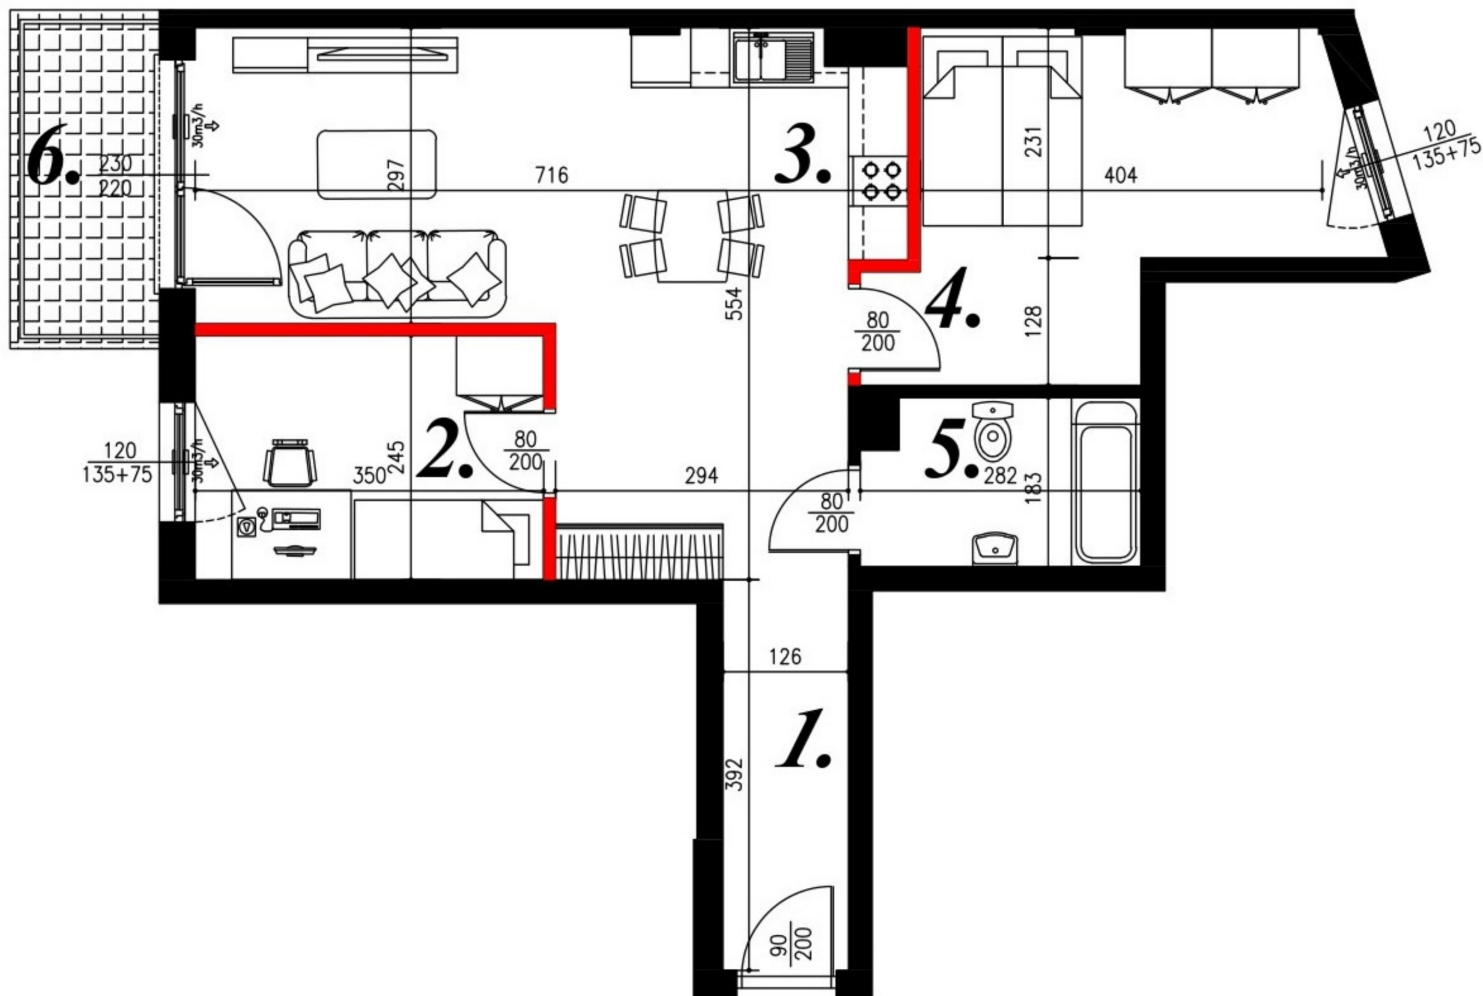

Jasna budynek 1 mieszkanie nr 37

Lokalizacja

Numer:	37
Piętro:	Piętro II
Metraż:	58,67 m ²
Pokoje:	3