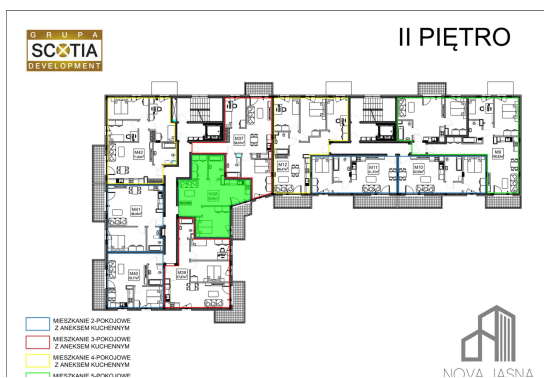

Jasna budynek 1 mieszkanie nr 38

Lokalizacja

Numer:	38
Piętro:	Piętro II
Metraż:	50,65 m ²
Pokoje:	2
Cena brutto / m ² :	7 900 zł
Cena brutto:	400 135 zł