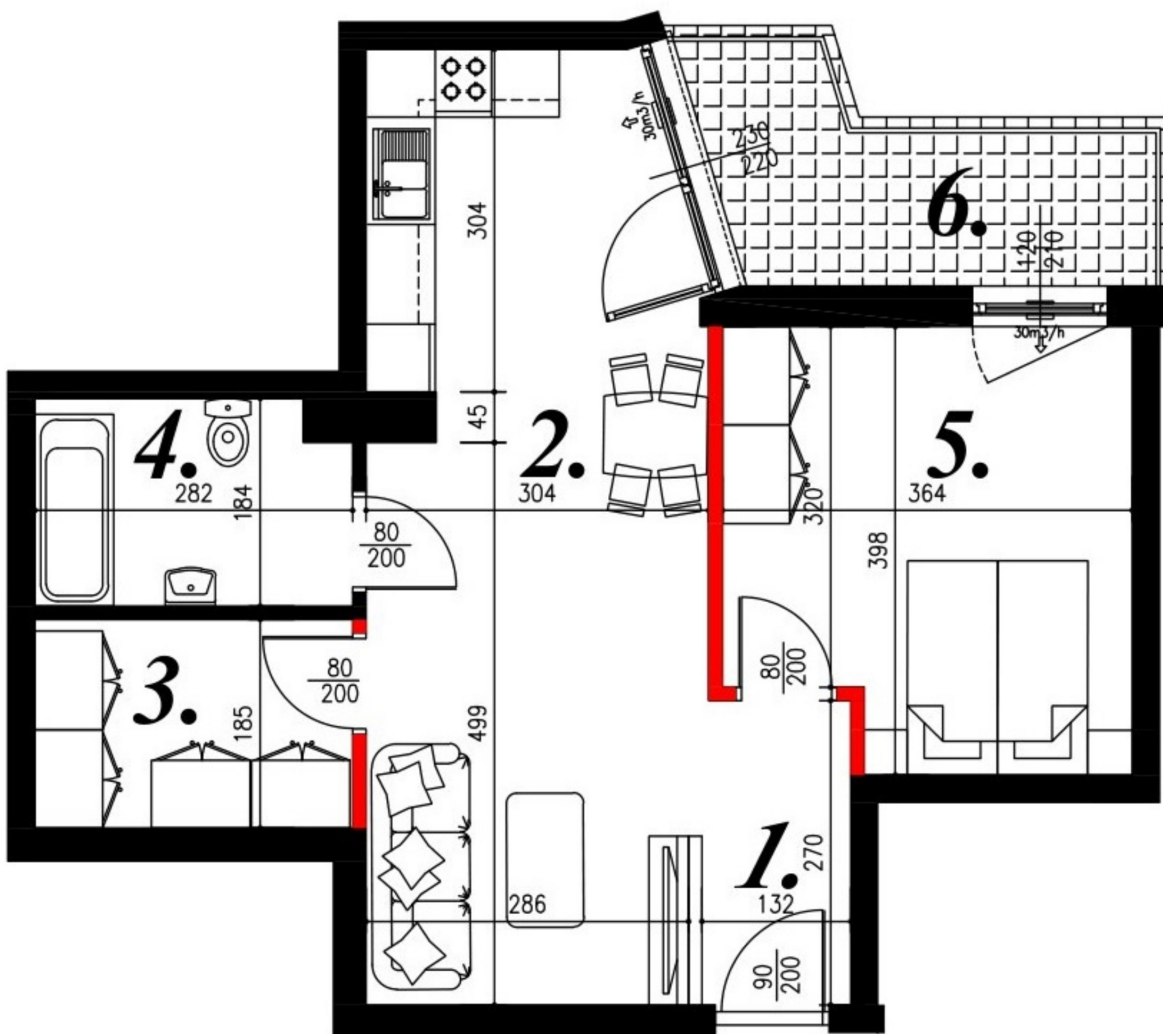

Jasna budynek 1 mieszkanie nr 38

Lokalizacja

Numer:	38
Piętro:	Piętro II
Metraż:	50,65 m ²
Pokoje:	2
Cena brutto / m ² :	7 900 zł
Cena brutto:	400 135 zł