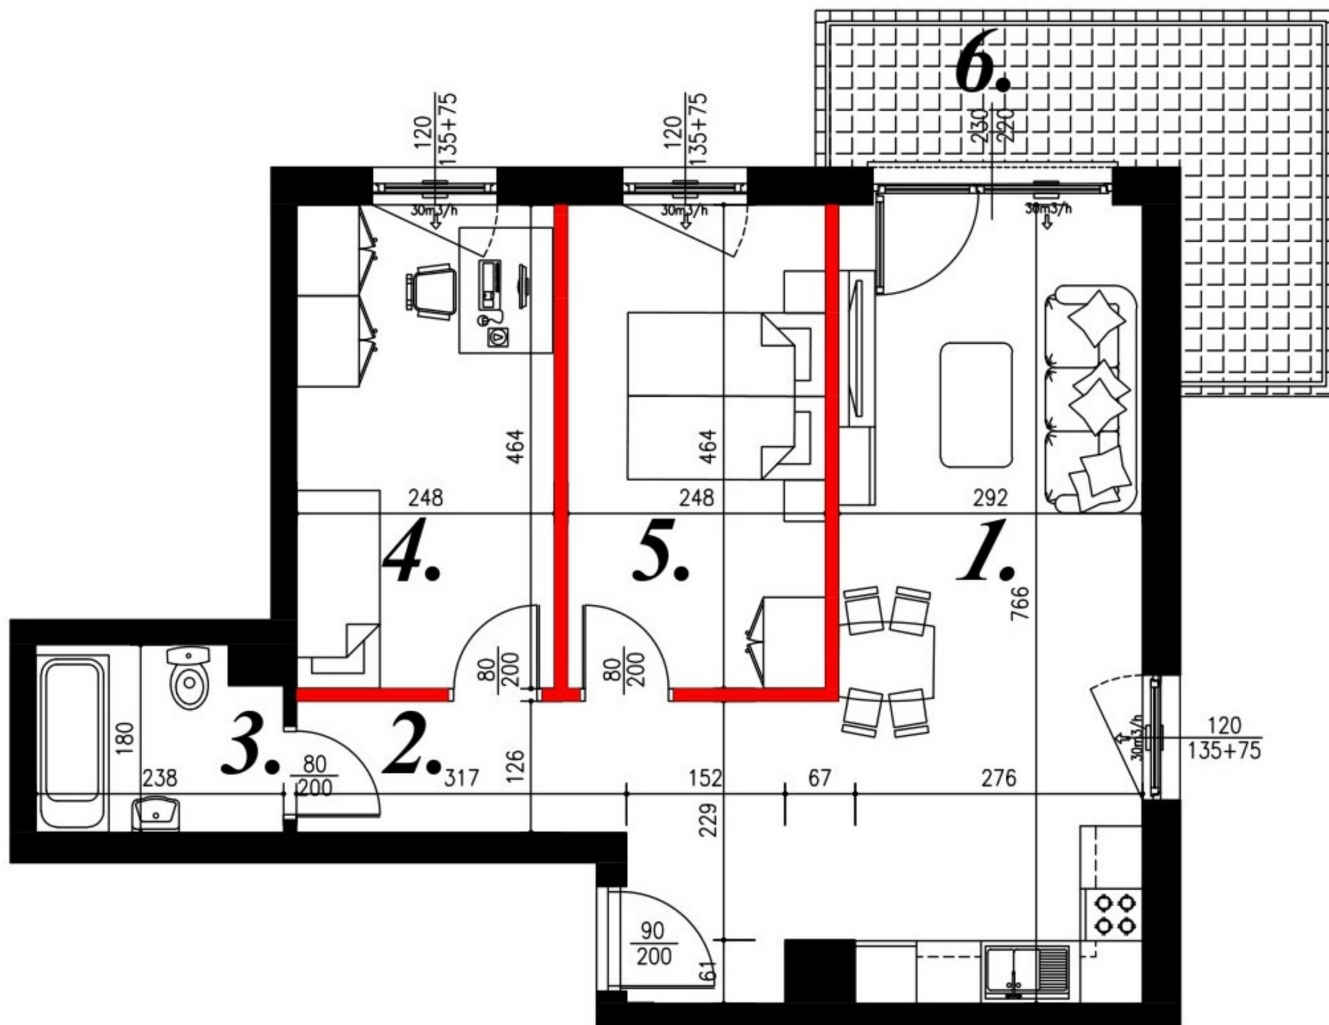

Jasna budynek 1 mieszkanie nr 39

Lokalizacja

Numer:	39
Piętro:	Piętro II
Metraż:	57,87 m ²
Pokoje:	3
Cena brutto / m ² :	7 800 zł
Cena brutto:	451 386 zł

UWAGA:

1. POWIERZCHNIA LICZONA WG. PN-ISO 9836:1997
2. POWIERZCHNIA LICZONA PO OBRYSIE ŚCIAN WĘWĘTRZNYCH MIESZKANIA Z UWZGLĘDNIENIEM TYNKÓW I OBJĘCIU KOMINÓW I ELEMENTÓW KONSTRUKCYJNYCH
3. POWIERZCHNIA POMIESZCZEŃ WCHODZĄCYCH W SKŁAD MIESZKANIA W OSIACH ŚCIAN DZIAŁOWYCH