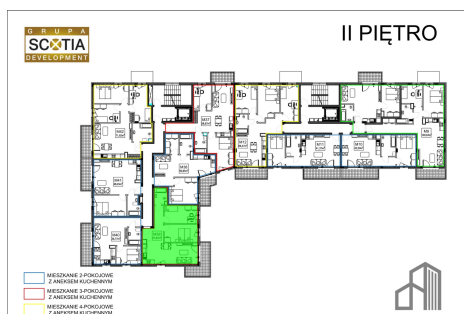

Jasna budynek 1 mieszkanie nr 39

Lokalizacja

Numer:	39
Piętro:	Piętro II
Metraż:	57,87 m ²
Pokoje:	3
Cena brutto / m ² :	7 800 zł
Cena brutto:	451 386 zł

UWAGA:

1. POWIERZCHNIA LICZONA WG. PN-ISO 9836:1997
2. POWIERZCHNIA LICZONA PO OBRYSIE ŚCIAN WĘWĘTRZNYCH MIESZKANIA Z UWZGLĘDNIENIEM TYNKÓW I OBJĘCIU KOMINÓW I ELEMENTÓW KONSTRUKCYJNYCH
3. POWIERZCHNIA POMIESZCZEŃ WCHODZĄCYCH W SKŁAD MIESZKANIA W OSIACH ŚCIAN DZIAŁOWYCH