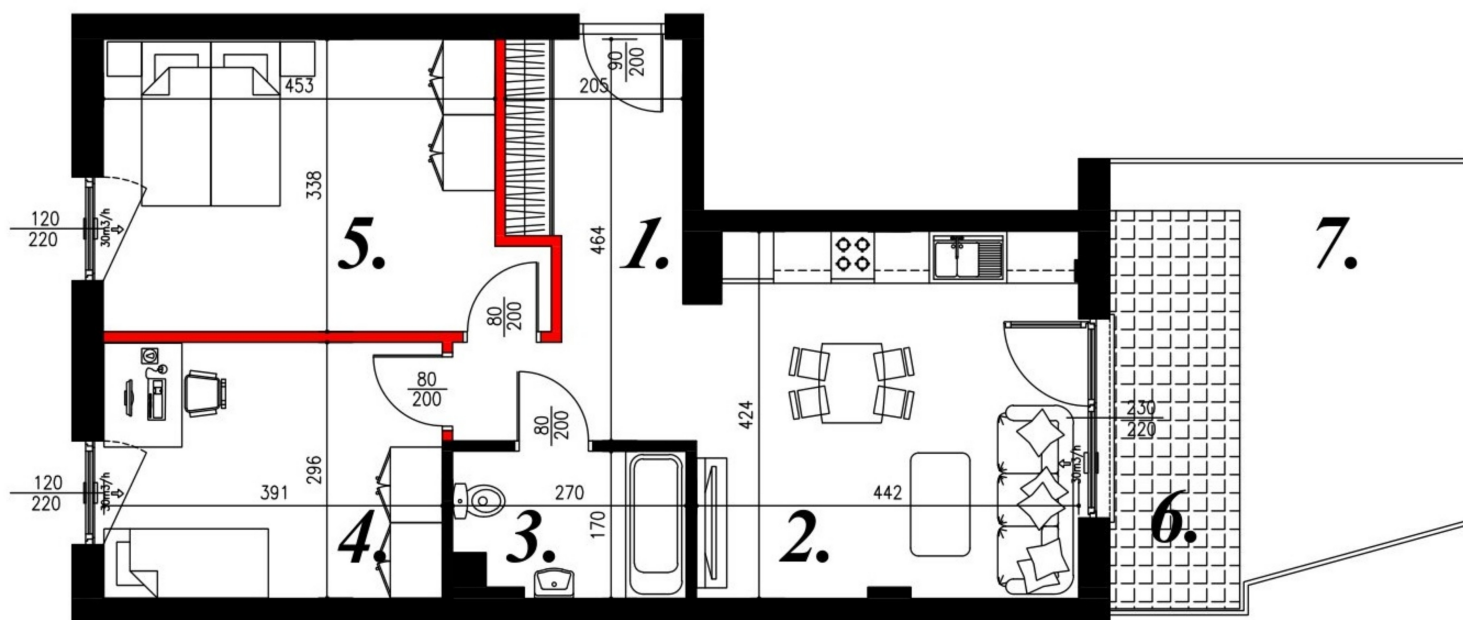

Jasna budynek 1 mieszkanie nr 4

Lokalizacja

Numer:	4
Piętro:	Parter
Metraż:	58,91 m ²
Pokoje:	3
Cena brutto / m ² :	7 800 zł
Cena brutto:	459 498 zł

UWAGA:

1. POWIERZCHNIA LICZONA WG. PN-ISO 9836:1997
2. POWIERZCHNIA LICZONA PO OBRYSIE ŚCIAN WEWNĘTRZNYCH MIESZKANIA Z UWZGLĘDNIENIEM TYNKÓW I OBJĘCIU KOMINÓW I ELEMENTÓW KONSTRUKCYJNYCH
3. POWIERZCHNIA POMIENISZCZEŃ WCHODZĄCYCH W SKŁAD MIESZKANIA W OSIACH ŚCIAN DZIAŁOWYCH