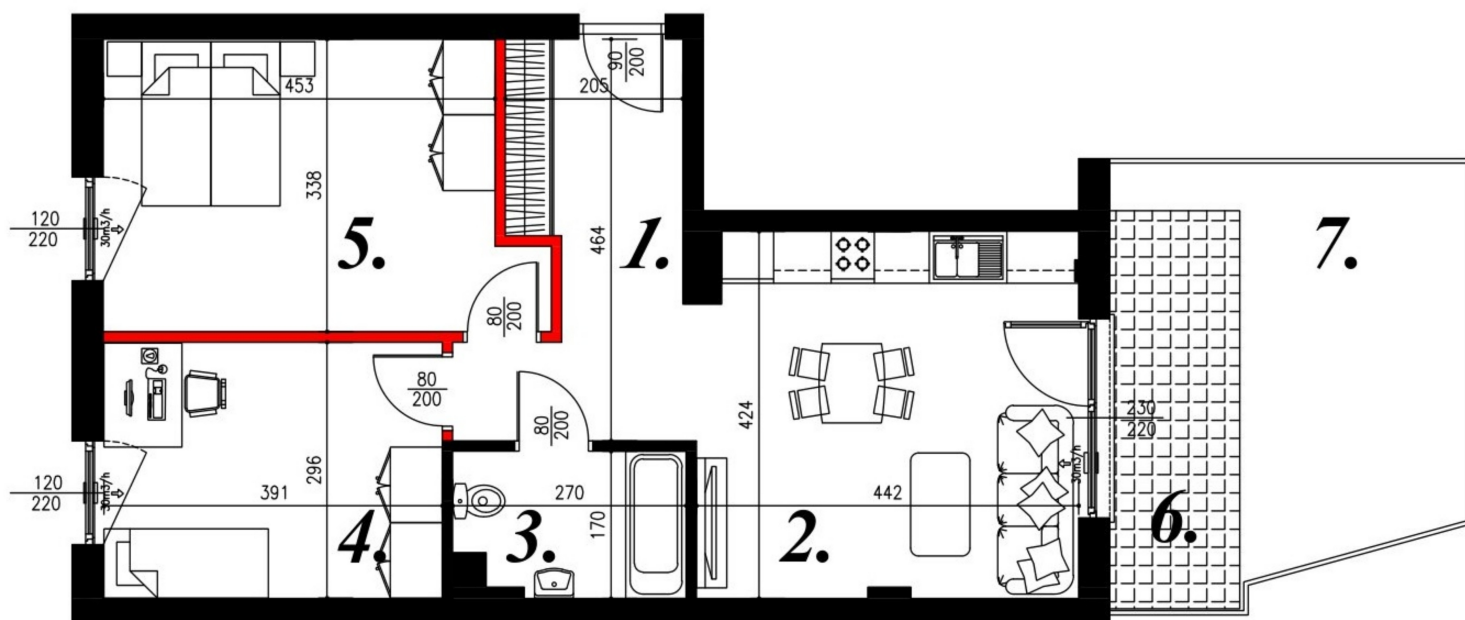

## Jasna budynek 1 mieszkanie nr 4

### Lokalizacja

Numer:	4
Piętro:	Parter
Metraż:	58,91 m <sup>2</sup>
Pokoje:	3