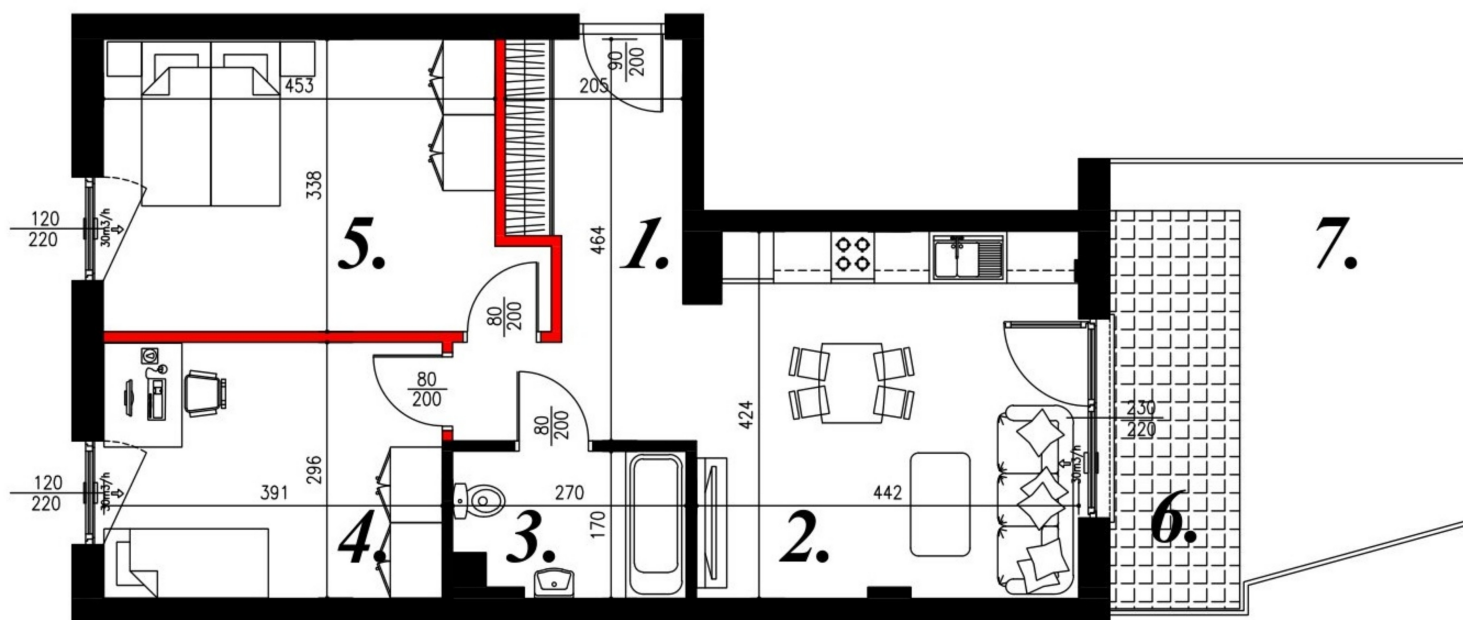

Jasna budynek 1 mieszkanie nr 4

Lokalizacja

Numer:	4
Piętro:	Parter
Metraż:	58,91 m ²
Pokoje:	3
Cena brutto / m ² :	7 800 zł
Cena brutto:	459 498 zł

UWAGA:

1. POWIERZCHNIA LICZONA WG. PN-ISO 9836:1997
2. POWIERZCHNIA LICZONA PO OBRYSIE ŚCIAN WEWNĘTRZNYCH MIESZKANIA Z UWZGLĘDNIENIEM TYNKÓW I OBJĘCIU KOMINÓW I ELEMENTÓW KONSTRUKCYJNYCH
3. POWIERZCHNIA POMIESZCZEŃ WCHODZĄCYCH W SKŁAD MIESZKANIA W OSIACH ŚCIAN DZIAŁOWYCH