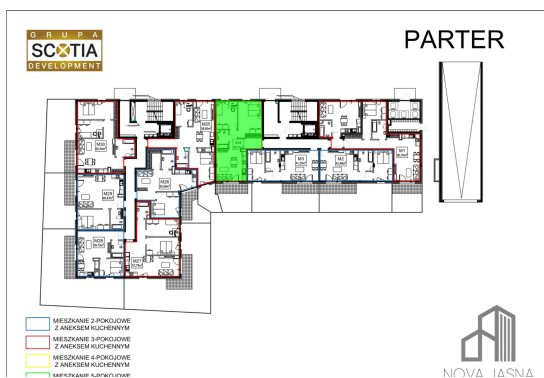

## Jasna budynek 1 mieszkanie nr 4

### Lokalizacja

Numer:	4
Piętro:	Parter
Metraż:	58,91 m <sup>2</sup>
Pokoje:	3