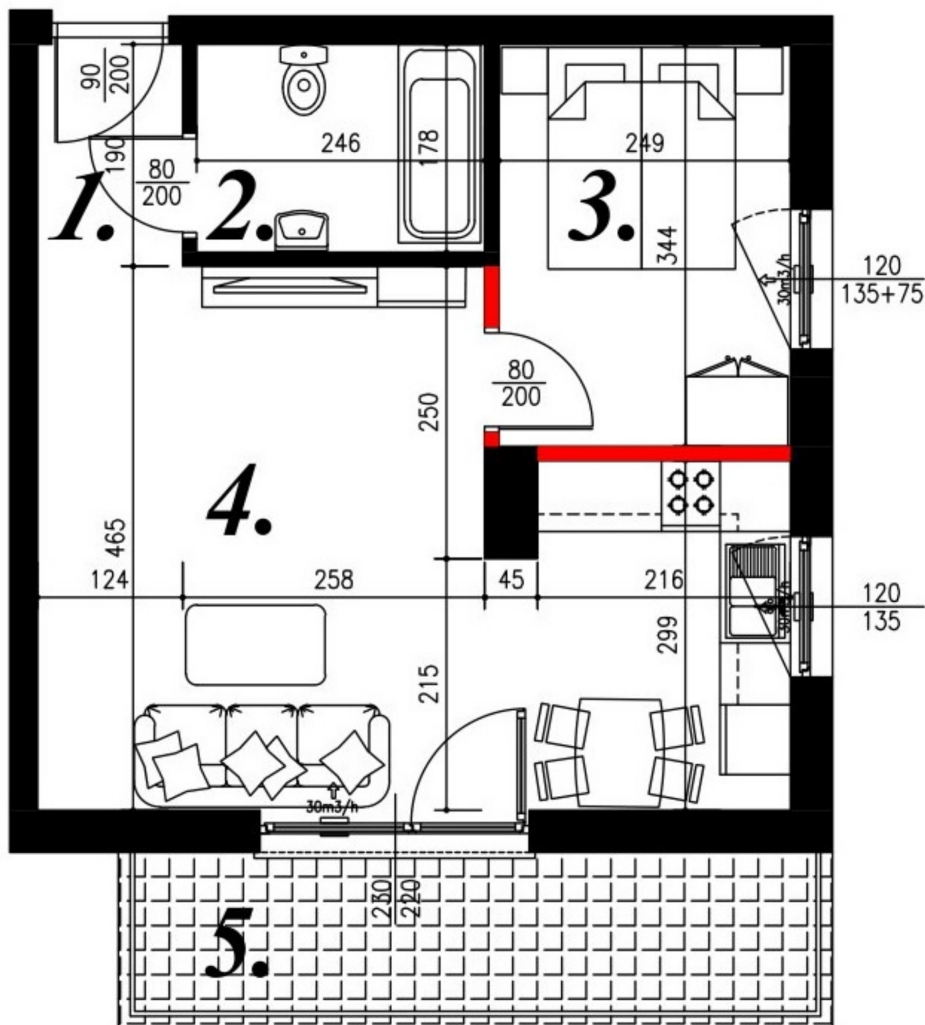

Jasna budynek 1 mieszkanie nr 40

Lokalizacja

Numer:	40
Piętro:	Piętro II
Metraż:	39,77 m ²
Pokoje:	2
Cena brutto / m ² :	7 800 zł
Cena brutto:	310 206 zł

UWAGA:

1. POWIERZCHNIA LICZONA WG. PN-ISO 9836:1997
2. POWIERZCHNIA LICZONA PO OBRYSIE ŚCIAN WEWNĘTRZNYCH MIESZKANIA Z UWZGLĘDNIENIEM TYNKÓW I OBJĘCIU KOMINÓW I ELEMENTÓW KONSTRUKCYJNYCH
3. POWIERZCHNIA POMIESZCZEŃ WCHODZĄCYCH W SKŁAD MIESZKANIA W OSIACH ŚCIAN DZIAŁOWYCH