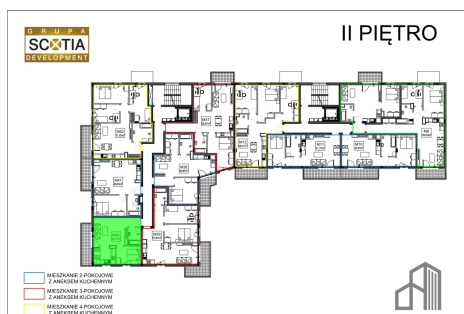

Jasna budynek 1 mieszkanie nr 40

Lokalizacja

Numer:	40
Piętro:	Piętro II
Metraż:	39,77 m ²
Pokoje:	2
Cena brutto / m ² :	7 800 zł
Cena brutto:	310 206 zł

UWAGA:

1. POWIERZCHNIA LICZONA WG. PN-ISO 9836:1997
2. POWIERZCHNIA LICZONA PO OBRYSIE ŚCIAN WEWNĘTRZNYCH MIESZKANIA Z UWZGLĘDNIENIEM TYNKÓW I OBJĘCIU KOMINÓW I ELEMENTÓW KONSTRUKCYJNYCH
3. POWIERZCHNIA POMIESZCZEŃ WCHODZĄCYCH W SKŁAD MIESZKANIA W OSIACH ŚCIAN DZIAŁOWYCH