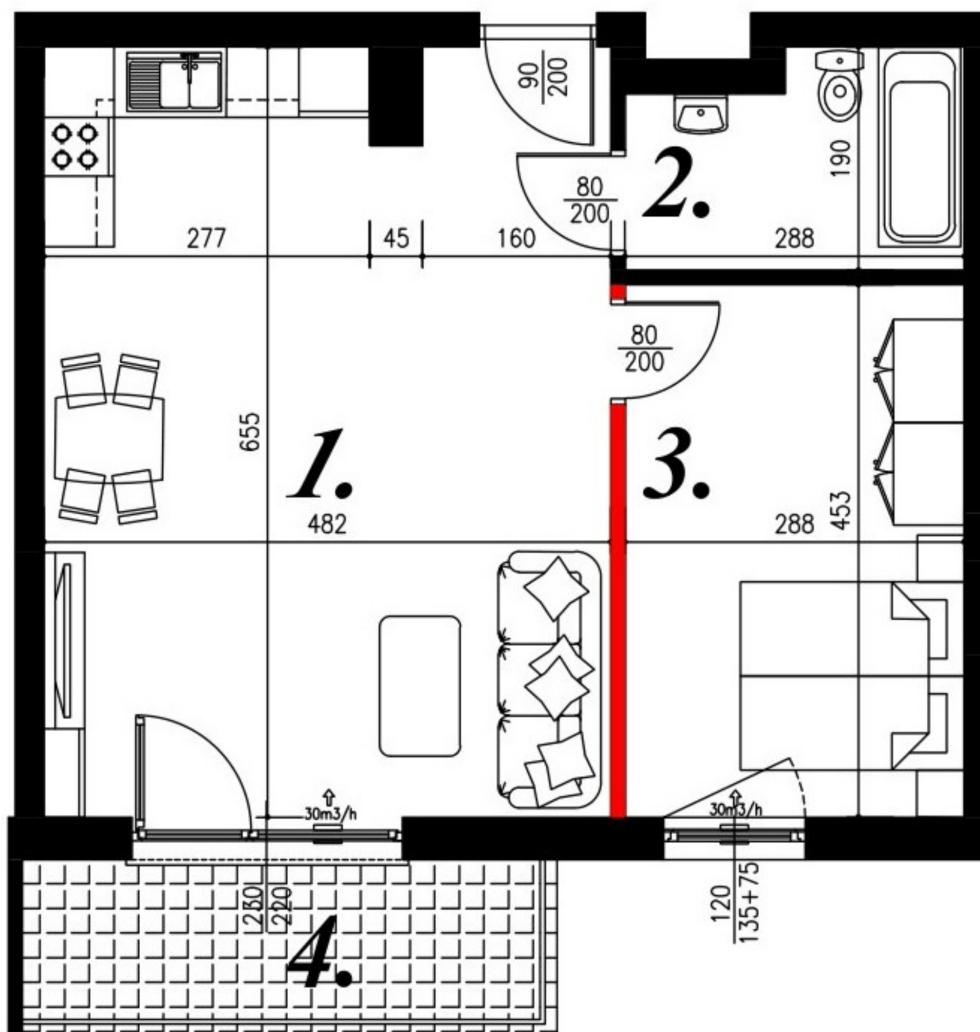

## Jasna budynek 1 mieszkanie nr 41

### Lokalizacja

Numer:	41
Piętro:	Piętro II
Metraż:	48,45 m <sup>2</sup>
Pokoje:	2