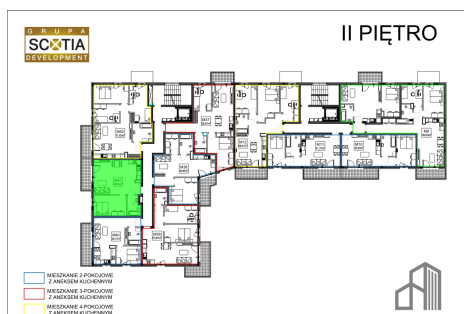

Jasna budynek 1 mieszkanie nr 41

Lokalizacja

Numer:	41
Piętro:	Piętro II
Metraż:	48,45 m ²
Pokoje:	2
Cena brutto / m ² :	8 000 zł
Cena brutto:	387 600 zł

UWAGA:

1. POWIERZCHNIA LICZONA WG. PN-ISO 9836:1997
2. POWIERZCHNIA LICZONA PO OBRYSIE ŚCIAN WEWNĘTRZNYCH MIESZKANIA Z UWZGLĘDNIENIEM TYNKÓW I OBJĘCIU KOMINÓW I ELEMENTÓW KONSTRUKCYJNYCH
3. POWIERZCHNIA POMIESZCZEŃ WCHODZĄCYCH W SKŁAD MIESZKANIA W OSIACH ŚCIAN DZIAŁOWYCH