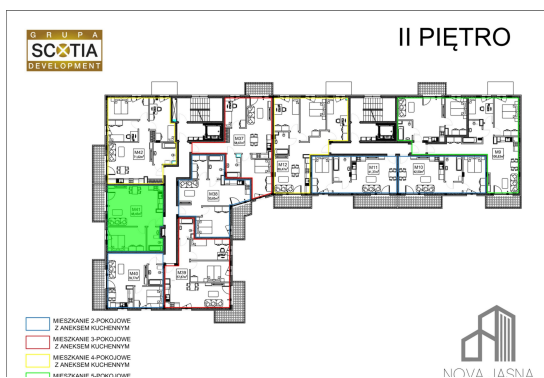

## Jasna budynek 1 mieszkanie nr 41

### Lokalizacja

Numer:	41
Piętro:	Piętro II
Metraż:	48,45 m <sup>2</sup>
Pokoje:	2