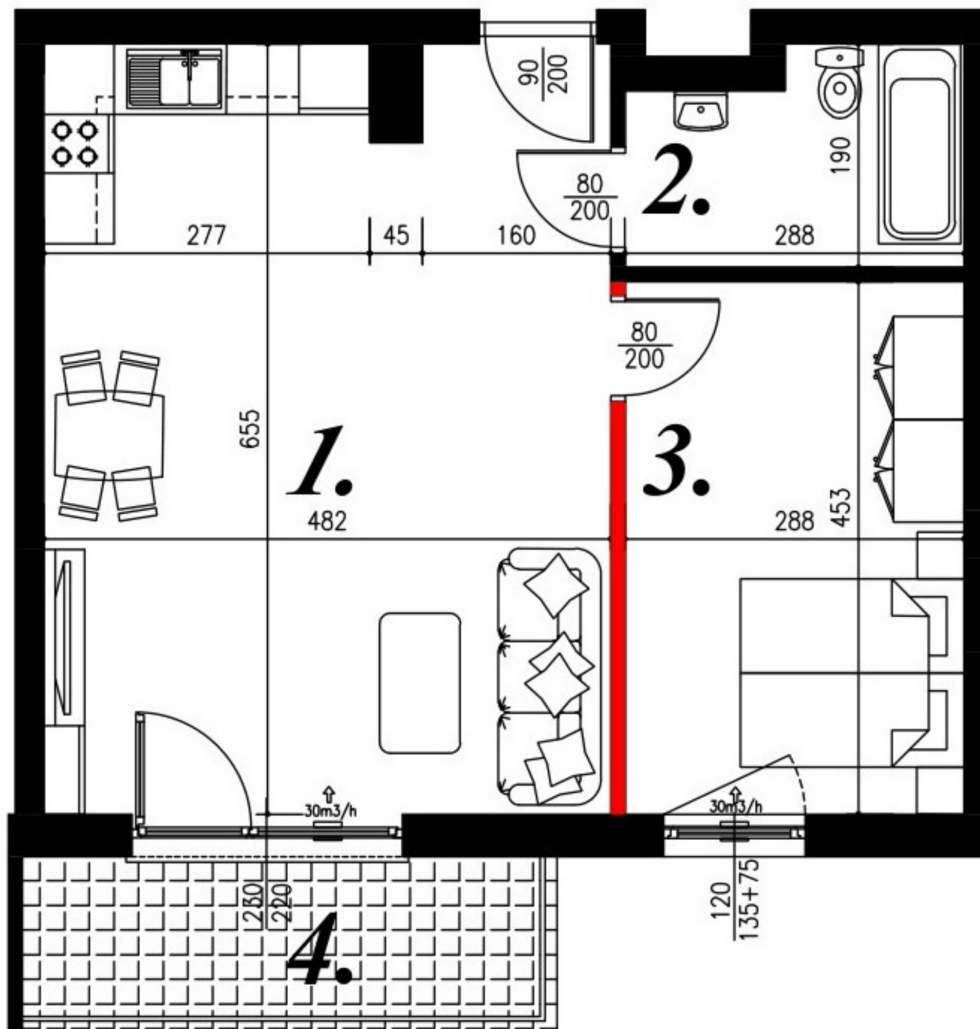

Jasna budynek 1 mieszkanie nr 41

Lokalizacja

Numer:	41
Piętro:	Piętro II
Metraż:	48,45 m ²
Pokoje:	2
Cena brutto / m ² :	8 000 zł
Cena brutto:	387 600 zł

UWAGA:

1. POWIERZCHNIA LICZONA WG. PN-ISO 9836:1997
2. POWIERZCHNIA LICZONA PO OBRYSIE ŚCIAN WEWNĘTRZNYCH MIESZKANIA Z UWZGLĘDNIENIEM TYNKÓW I OBJĘCIU KOMINÓW I ELEMENTÓW KONSTRUKCYJNYCH
3. POWIERZCHNIA POMIESZCZEŃ WCHODZĄCYCH W SKŁAD MIESZKANIA W OSIACH ŚCIAN DZIAŁOWYCH