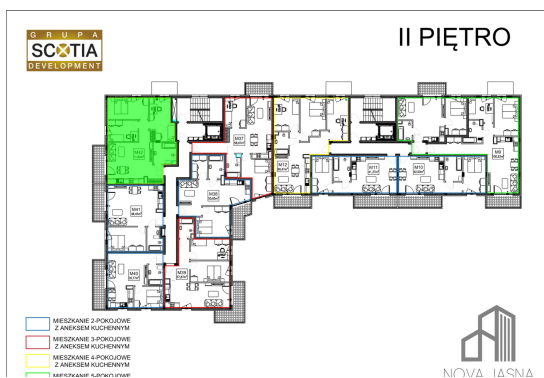

## Jasna budynek 1 mieszkanie nr 42

### Lokalizacja

Numer:	42
Piętro:	Piętro II
Metraż:	71,62 m <sup>2</sup>
Pokoje:	4