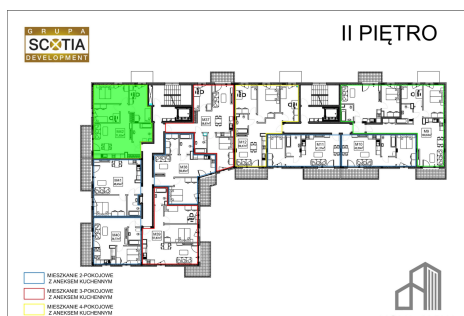

Jasna budynek 1 mieszkanie nr 42

Lokalizacja

Numer:	42
Piętro:	Piętro II
Metraż:	71,62 m ²
Pokoje:	4
Cena brutto / m ² :	7 600 zł
Cena brutto:	544 312 zł

UWAGA:

1. POWIERZCHNIA LICZONA WG. PN-ISO 9836:1997
2. POWIERZCHNIA LICZONA PO OBRYSIE ŚCIAN WEWNĘTRZNYCH MIESZKANIA Z UWZGLĘDNIENIEM TYNKÓW I OBJĘCIU KOMINÓW I ELEMENTÓW KONSTRUKCYJNYCH
3. POWIERZCHNIA POMIĘSZCZEŃ WCHODZĄCYCH W SKŁAD MIESZKANIA W OSIACH ŚCIAN DZIAŁOWYCH