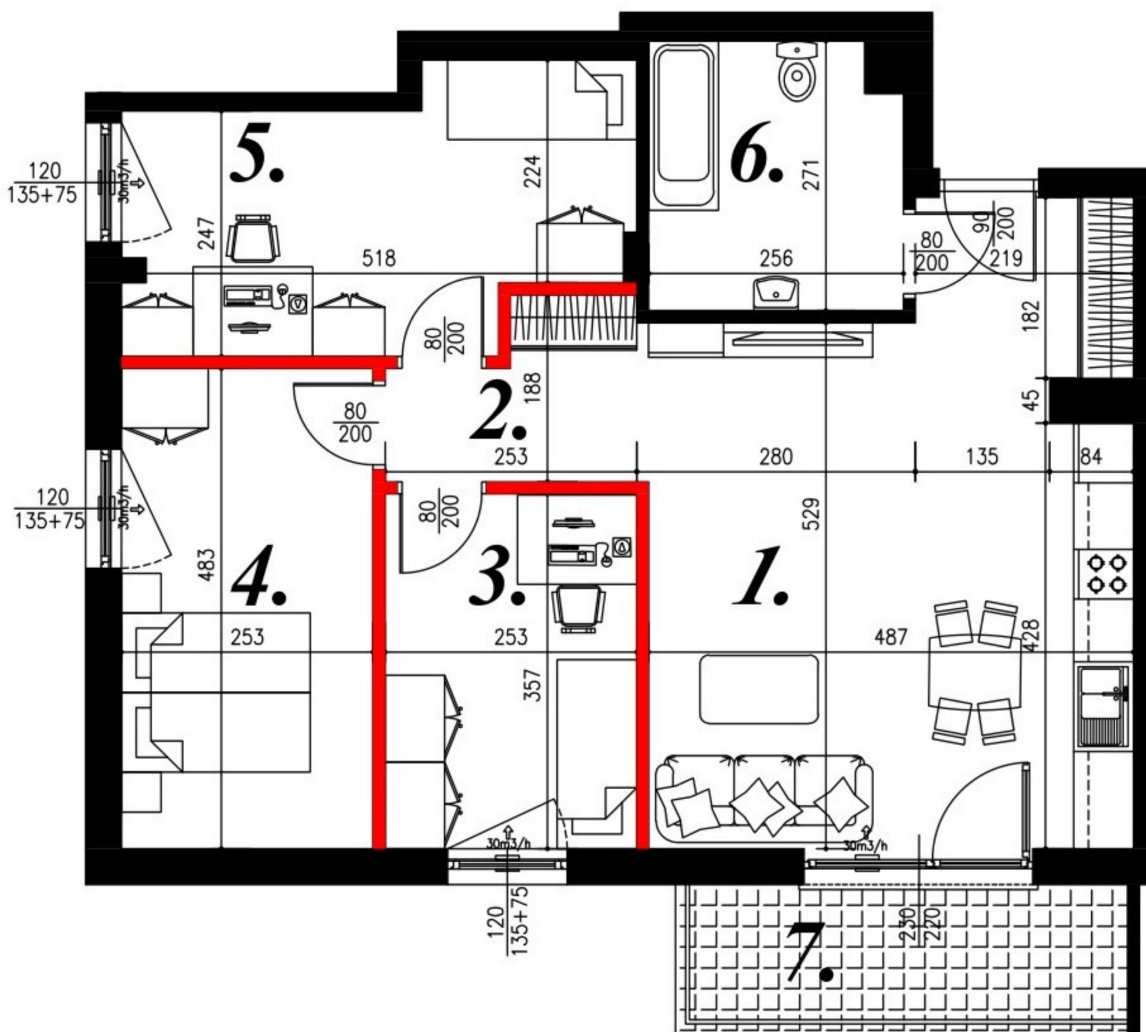

## Jasna budynek 1 mieszkanie nr 42

### Lokalizacja

Numer:	42
Piętro:	Piętro II
Metraż:	71,62 m <sup>2</sup>
Pokoje:	4