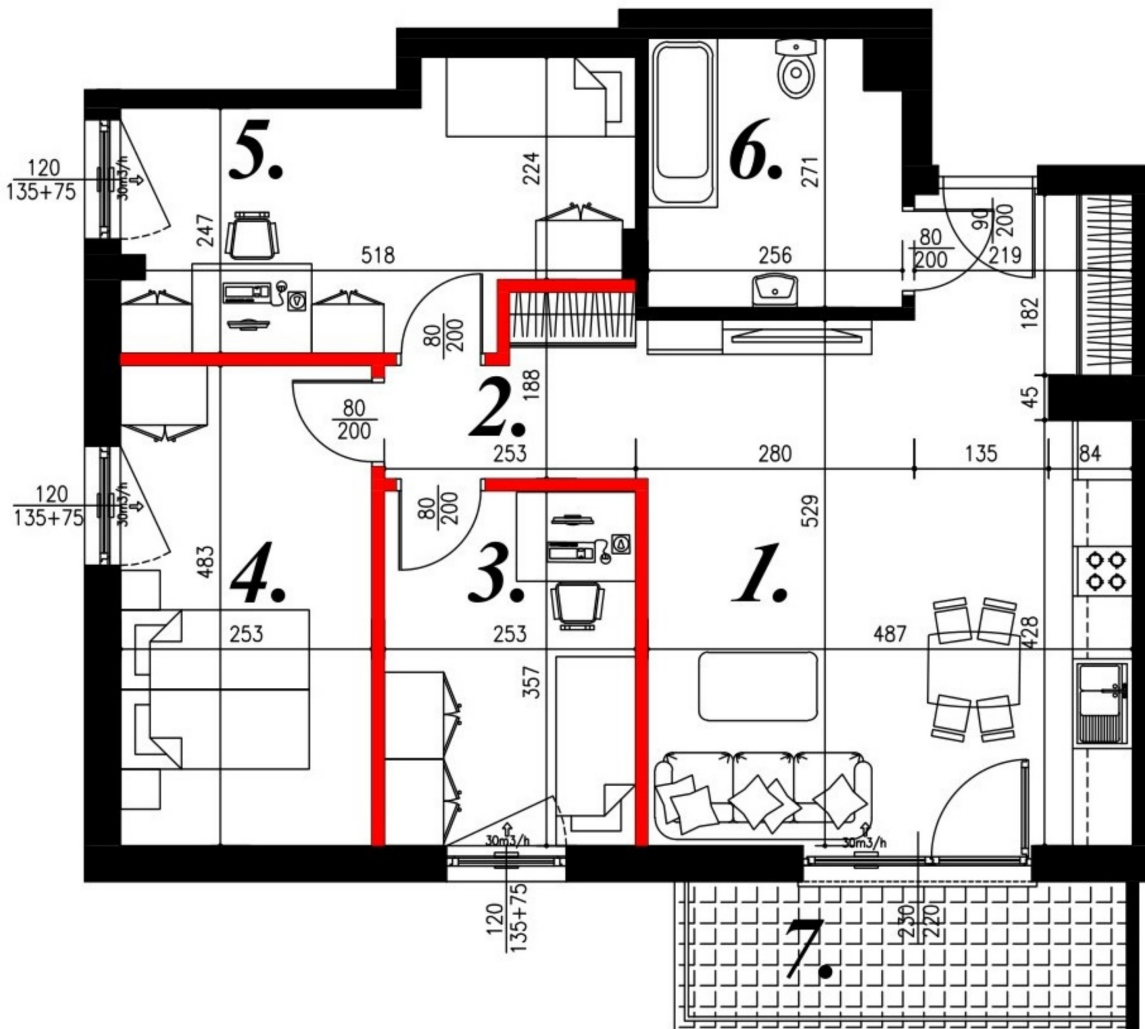

Jasna budynek 1 mieszkanie nr 42

Lokalizacja

Numer:	42
Piętro:	Piętro II
Metraż:	71,62 m ²
Pokoje:	4
Cena brutto / m ² :	7 600 zł
Cena brutto:	544 312 zł

UWAGA:

1. POWIERZCHNIA LICZONA WG. PN-ISO 9836:1997
2. POWIERZCHNIA LICZONA PO OBRYSIE ŚCIAN WEWNĘTRZNYCH MIESZKANIA Z UWZGLĘDNIENIEM TYNKÓW I OBJĘCIU KOMINÓW I ELEMENTÓW KONSTRUKCYJNYCH
3. POWIERZCHNIA POMIĘSZCZEŃ WCHODZĄCYCH W SKŁAD MIESZKANIA W OSIACH ŚCIAN DZIAŁOWYCH