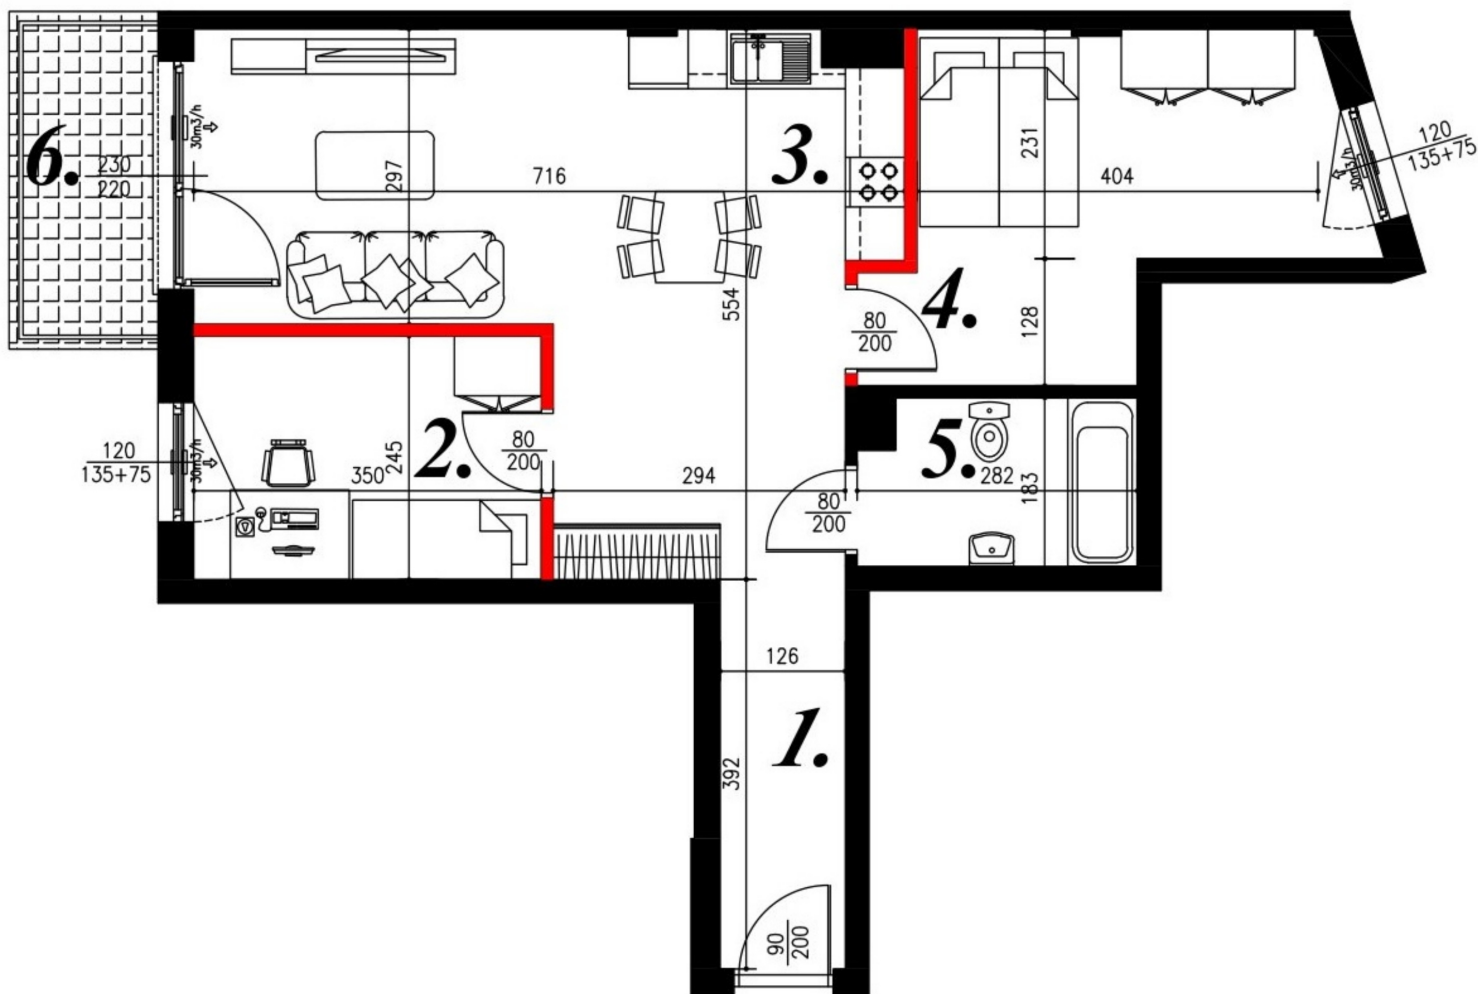

## Jasna budynek 1 mieszkanie nr 43

### Lokalizacja

Numer:	43
Piętro:	Piętro III
Metraż:	58,67 m <sup>2</sup>
Pokoje:	3
Cena brutto / m <sup>2</sup> :	7 800 zł
Cena brutto:	457 626 zł

### UWAGA:

1. POWIERZCHNIA LICZONA WG. PN-ISO 9836:1997
2. POWIERZCHNIA LICZONA PO OBRYSIE ŚCIAN WEWNĘTRZNYCH MIESZKANIA Z UWZGLĘDNIENIEM TYNKÓW I OBJĘCIU KOMINÓW I ELEMENTÓW KONSTRUKCYJNYCH
3. POWIERZCHNIA POMIESZCZEŃ WCHODZĄCYCH W SKŁAD MIESZKANIA W OSIACH ŚCIAN DZIAŁOWYCH