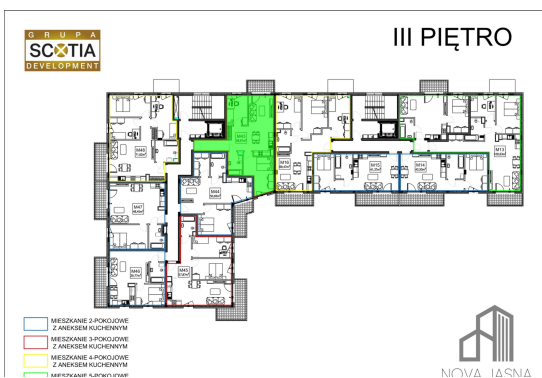

## Jasna budynek 1 mieszkanie nr 43

### Lokalizacja

Numer:	43
Piętro:	Piętro III
Metraż:	58,67 m <sup>2</sup>
Pokoje:	3