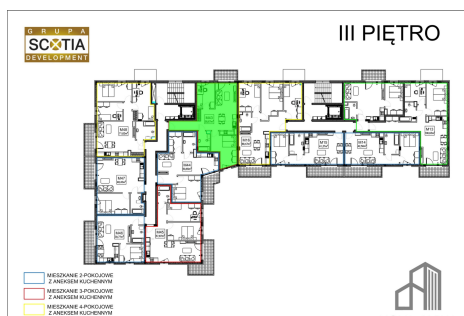

## Jasna budynek 1 mieszkanie nr 43

### Lokalizacja

Numer:	43
Piętro:	Piętro III
Metraż:	58,67 m <sup>2</sup>
Pokoje:	3
Cena brutto / m <sup>2</sup> :	7 800 zł
Cena brutto:	457 626 zł