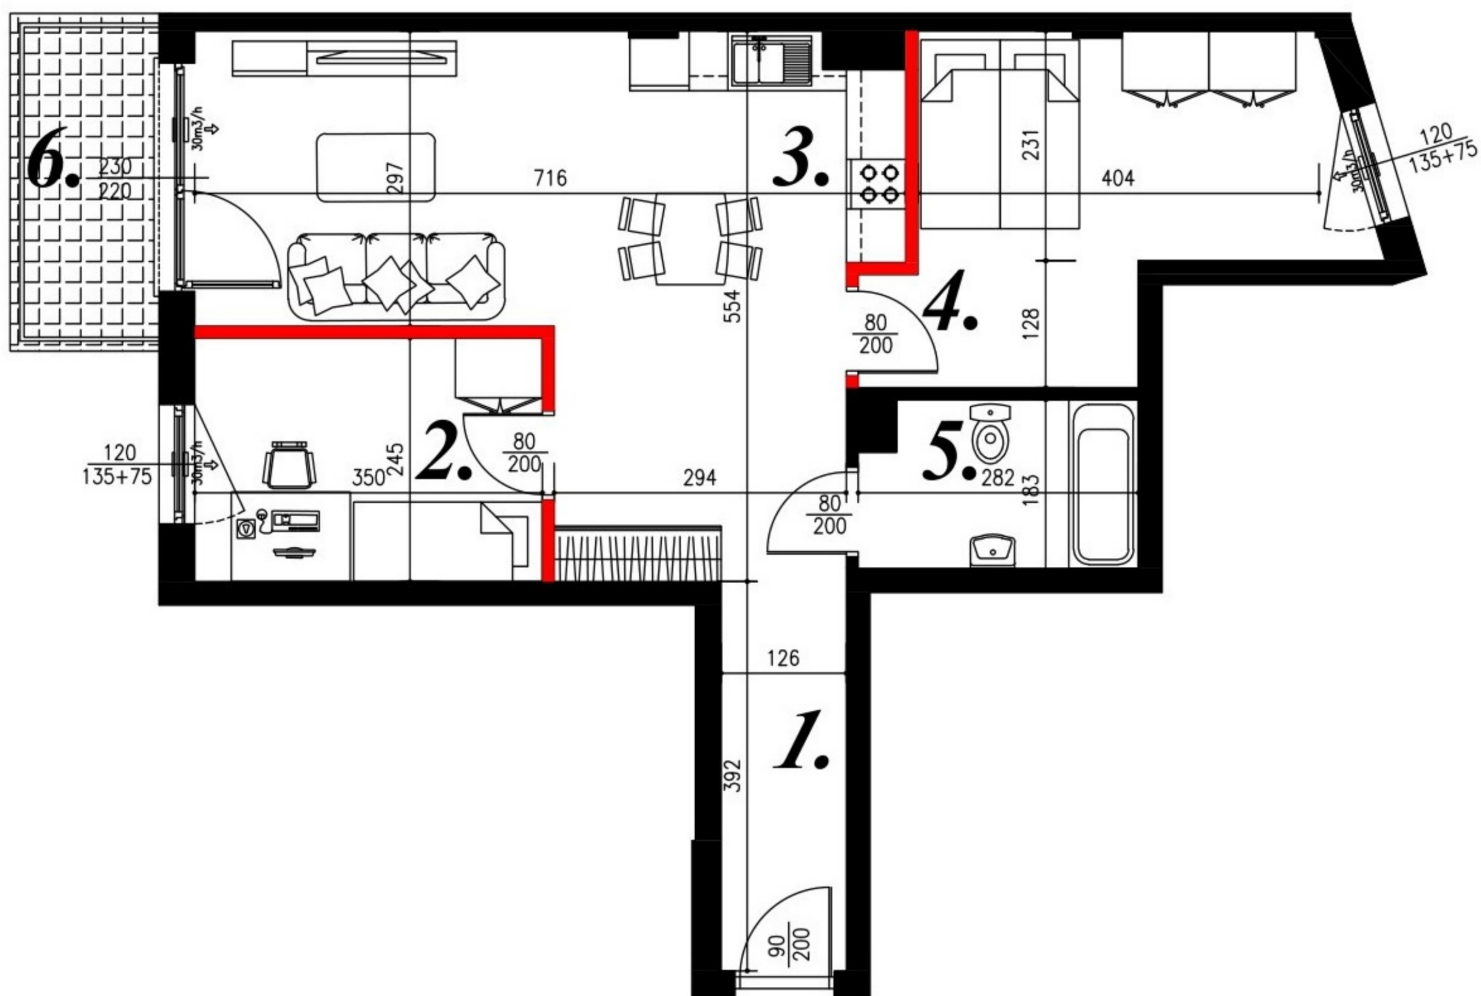

## Jasna budynek 1 mieszkanie nr 43

### Lokalizacja

Numer:	43
Piętro:	Piętro III
Metraż:	58,67 m <sup>2</sup>
Pokoje:	3