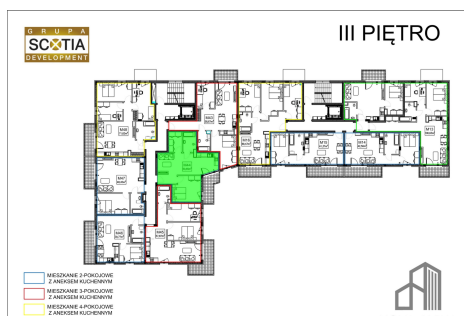

## Jasna budynek 1 mieszkanie nr 44

### Lokalizacja

Numer:	44
Piętro:	Piętro III
Metraż:	50,65 m <sup>2</sup>
Pokoje:	2
Cena brutto / m <sup>2</sup> :	7 900 zł
Cena brutto:	400 135 zł