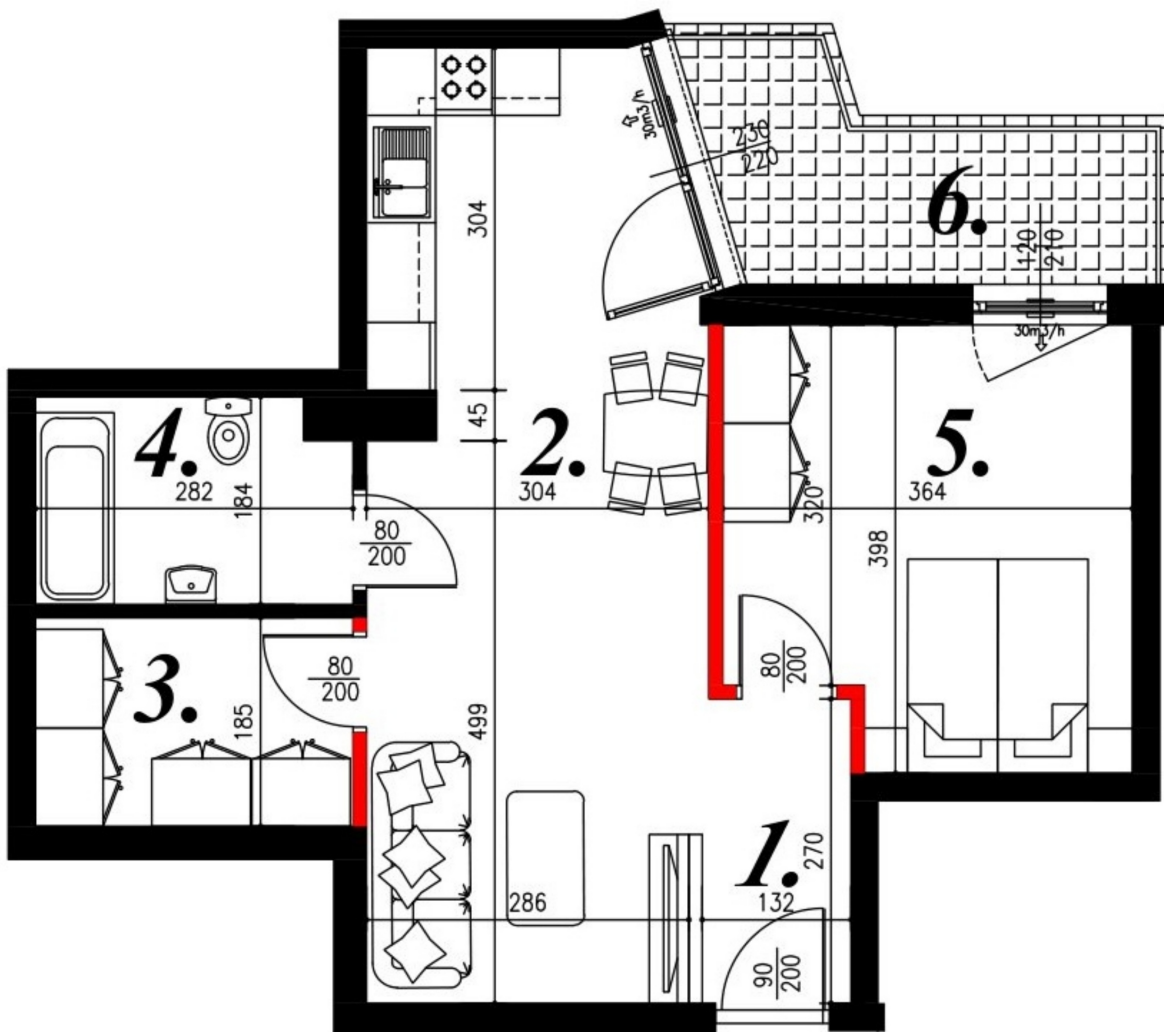

## Jasna budynek 1 mieszkanie nr 44

### Lokalizacja

Numer:	44
Piętro:	Piętro III
Metraż:	50,65 m <sup>2</sup>
Pokoje:	2
Cena brutto / m <sup>2</sup> :	7 900 zł
Cena brutto:	400 135 zł

### UWAGA:

1. POWIERZCHNIA LICZONA WG. PN-ISO 9836:1997
2. POWIERZCHNIA LICZONA PO OBRYŚIE ŚCIAN WEWNĘTRZNYCH MIESZKANIA Z UWZGLĘDNIENIEM TYNKÓW I OBJĘCIU KOMINÓW I ELEMENTÓW KONSTRUKCYJNYCH
3. POWIERZCHNIA POMIĘSZCZEŃ WCHODZĄCYCH W SKŁAD MIESZKANIA W OSIACH ŚCIAN DZIAŁOWYCH