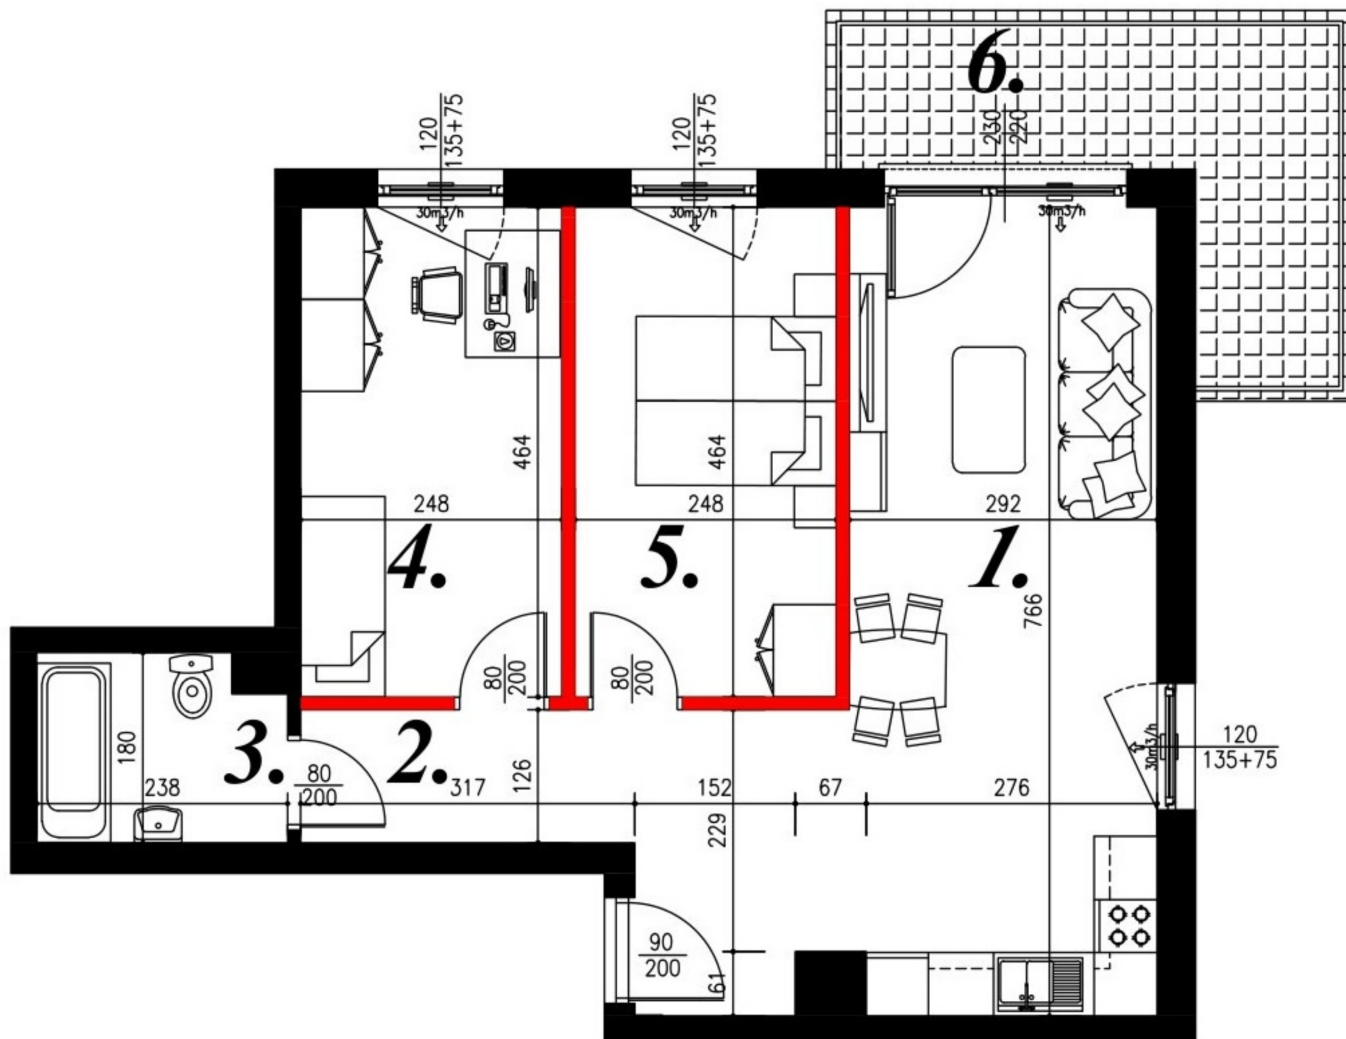

Jasna budynek 1 mieszkanie nr 45

Lokalizacja

Numer:	45
Piętro:	Piętro III
Metraż:	57,87 m ²
Pokoje:	3
Cena brutto / m ² :	7 800 zł
Cena brutto:	451 386 zł

UWAGA:

1. POWIERZCHNIA LICZONA WG. PN-ISO 9836:1997
2. POWIERZCHNIA LICZONA PO OBRYŚIE ŚCIAN WĘWNETRZNYCH MIESZKANIA Z UWZGLĘDNIENIEM TYNKÓW I OBJĘCIU KOMINÓW I ELEMENTÓW KONSTRUKCYJNYCH
3. POWIERZCHNIA POMIESZCZEŃ WCHODZĄCYCH W SKŁAD MIESZKANIA W OSIACH ŚCIAN DZIAŁOWYCH