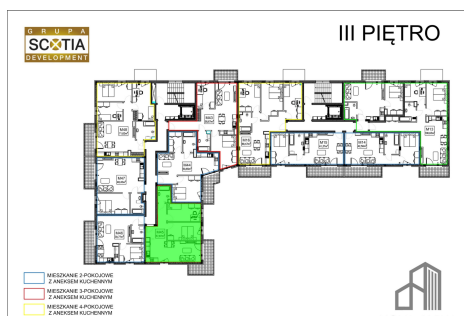

Jasna budynek 1 mieszkanie nr 45

Lokalizacja

Numer:	45
Piętro:	Piętro III
Metraż:	57,87 m ²
Pokoje:	3
Cena brutto / m ² :	7 800 zł
Cena brutto:	451 386 zł

UWAGA:

1. POWIERZCHNIA LICZONA WG. PN-ISO 9836:1997
2. POWIERZCHNIA LICZONA PO OBRYŚIE ŚCIAN WĘWNETRZNYCH MIESZKANIA Z UWZGLĘDNIENIEM TYNKÓW I OBJĘCIU KOMINÓW I ELEMENTÓW KONSTRUKCYJNYCH
3. POWIERZCHNIA POMIESZCZEŃ WCHODZĄCYCH W SKŁAD MIESZKANIA W OSIACH ŚCIAN DZIAŁOWYCH