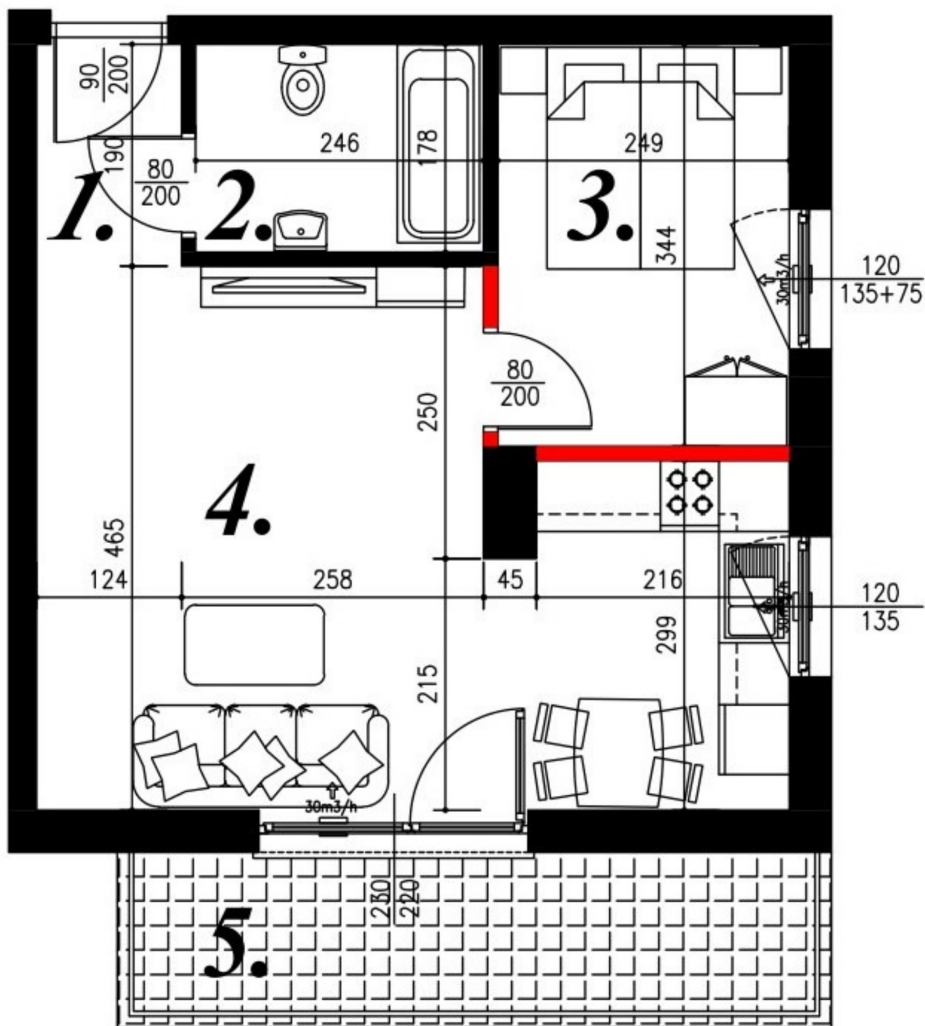

Jasna budynek 1 mieszkanie nr 46

Lokalizacja

Numer:	46
Piętro:	Piętro III
Metraż:	39,77 m ²
Pokoje:	2
Cena brutto / m ² :	8 400 zł
Cena brutto:	334 068 zł

UWAGA:

1. POWIERZCHNIA LICZONA WG. PN-ISO 9836:1997
2. POWIERZCHNIA LICZONA PO OBRYŚIE ŚCIAN WEWNĘTRZNYCH MIESZKANIA Z UWZGLĘDNIENIEM TYNKÓW I OBJĘCIU KOMINÓW I ELEMENTÓW KONSTRUKCYJNYCH
3. POWIERZCHNIA POMIĘSZCZEŃ WCHODZĄCYCH W SKŁAD MIESZKANIA W OSIACH ŚCIAN DZIAŁOWYCH