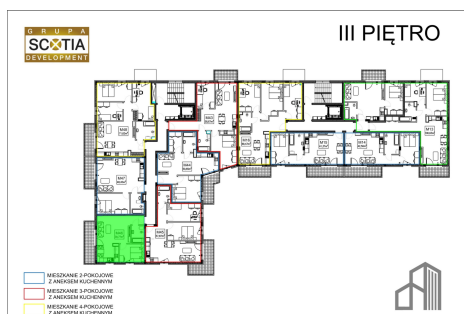

Jasna budynek 1 mieszkanie nr 46

Lokalizacja

Numer:	46
Piętro:	Piętro III
Metraż:	39,77 m ²
Pokoje:	2
Cena brutto / m ² :	8 400 zł
Cena brutto:	334 068 zł

UWAGA:

1. POWIERZCHNIA LICZONA WG. PN-ISO 9836:1997
2. POWIERZCHNIA LICZONA PO OBRYŚIE ŚCIAN WEWNĘTRZNYCH MIESZKANIA Z UWZGLĘDNIENIEM TYNKÓW I OBJĘCIU KOMINÓW I ELEMENTÓW KONSTRUKCYJNYCH
3. POWIERZCHNIA POMIĘSZCZEŃ WCHODZĄCYCH W SKŁAD MIESZKANIA W OSIACH ŚCIAN DZIAŁOWYCH