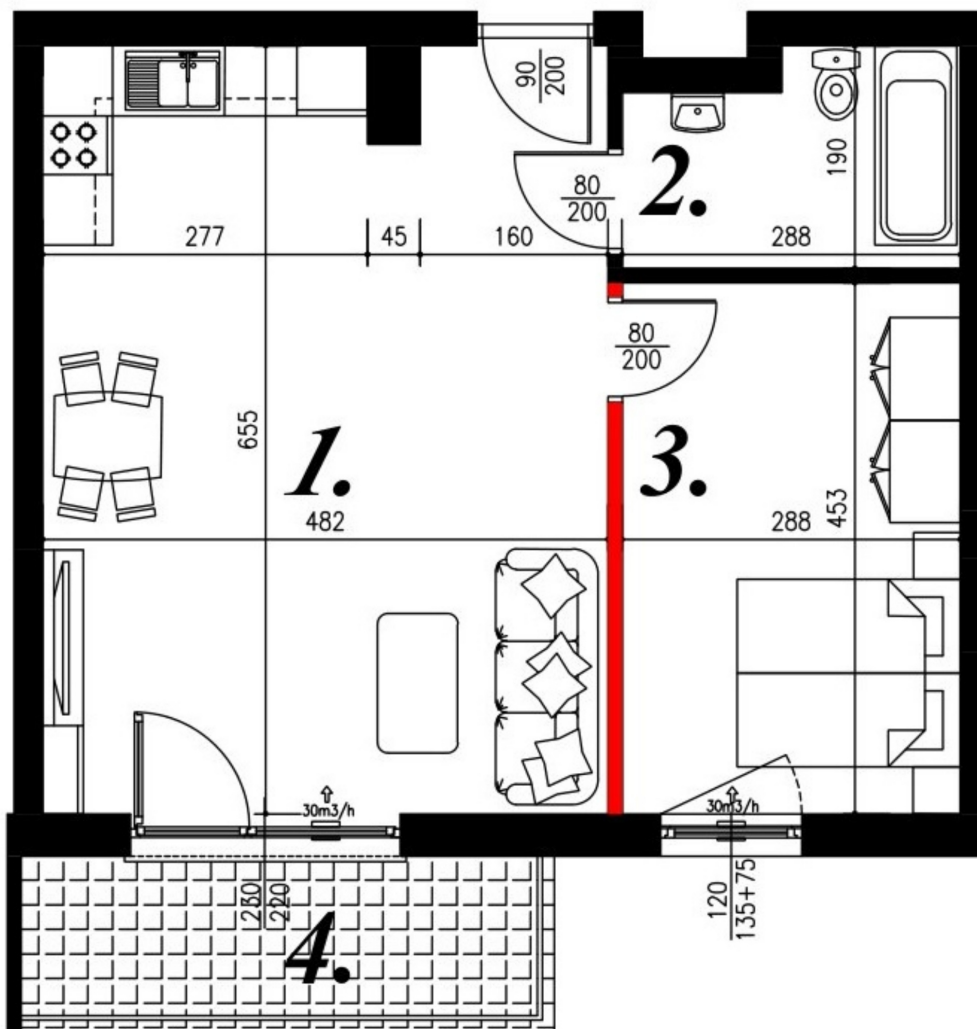

Jasna budynek 1 mieszkanie nr 47

Lokalizacja

Numer:	47
Piętro:	Piętro III
Metraż:	48,45 m ²
Pokoje:	2
Cena brutto / m ² :	8 000 zł
Cena brutto:	387 600 zł

UWAGA:

1. POWIERZCHNIA LICZONA WG. PN-ISO 9836:1997
2. POWIERZCHNIA LICZONA PO OBRYSIE ŚCIAN WEWNĘTRZNYCH MIESZKANIA Z UWZGLĘDNIENIEM TYNKÓW I OBJĘCIU KOMINÓW I ELEMENTÓW KONSTRUKCYJNYCH
3. POWIERZCHNIA POMIESZCZEŃ WCHODZĄCYCH W SKŁAD MIESZKANIA W OSIACH ŚCIAN DZIAŁOWYCH