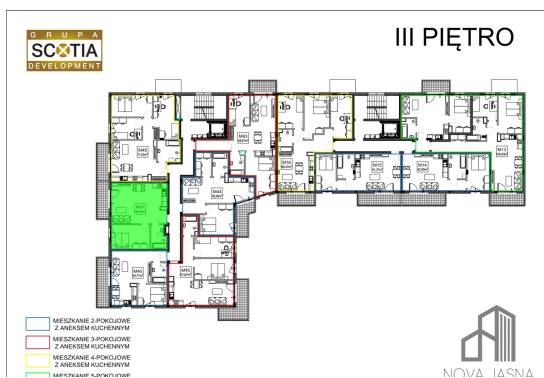

## Jasna budynek 1 mieszkanie nr 47

### Lokalizacja

Numer:	47
Piętro:	Piętro III
Metraż:	48,45 m <sup>2</sup>
Pokoje:	2