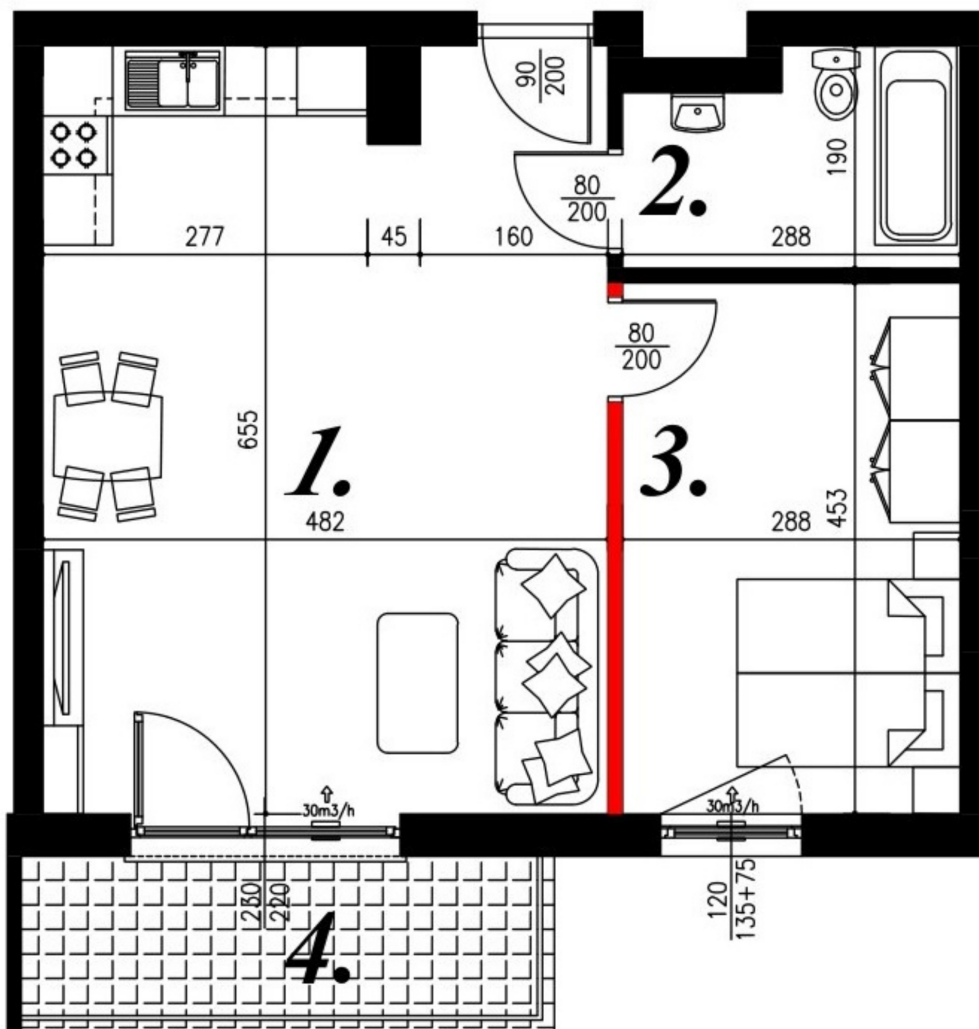

## Jasna budynek 1 mieszkanie nr 47

### Lokalizacja

Numer:	47
Piętro:	Piętro III
Metraż:	48,45 m <sup>2</sup>
Pokoje:	2