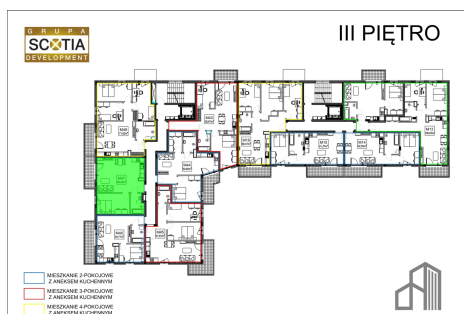

Jasna budynek 1 mieszkanie nr 47

Lokalizacja

Numer:	47
Piętro:	Piętro III
Metraż:	48,45 m ²
Pokoje:	2
Cena brutto / m ² :	8 000 zł
Cena brutto:	387 600 zł

UWAGA:

1. POWIERZCHNIA LICZONA WG. PN-ISO 9836:1997
2. POWIERZCHNIA LICZONA PO OBRYSIE ŚCIAN WEWNĘTRZNYCH MIESZKANIA Z UWZGLĘDNIENIEM TYNKÓW I OBJĘCIU KOMINÓW I ELEMENTÓW KONSTRUKCYJNYCH
3. POWIERZCHNIA POMIESZCZEŃ WCHODZĄCYCH W SKŁAD MIESZKANIA W OSIACH ŚCIAN DZIAŁOWYCH