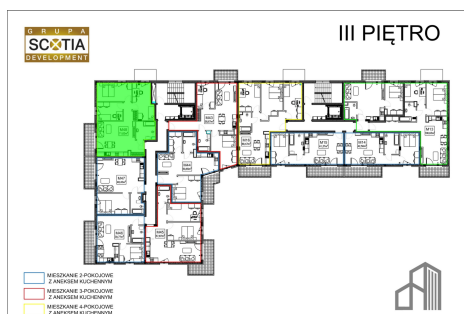

Jasna budynek 1 mieszkanie nr 48

Lokalizacja

Numer:	48
Piętro:	Piętro III
Metraż:	71,62 m ²
Pokoje:	4
Cena brutto / m ² :	7 600 zł
Cena brutto:	544 312 zł

UWAGA:

1. POWIERZCHNIA LICZONA WG. PN-ISO 9836:1997
2. POWIERZCHNIA LICZONA PO OBRYSIE ŚCIAN WEWNĘTRZNYCH MIESZKANIA Z UWZGLĘDNIENIEM TYNKÓW I OBJĘCIU KOMINÓW I ELEMENTÓW KONSTRUKCYJNYCH
3. POWIERZCHNIA POMIĘSZCZEŃ WCHODZĄCYCH W SKŁAD MIESZKANIA W OSIACH ŚCIAN DZIAŁOWYCH