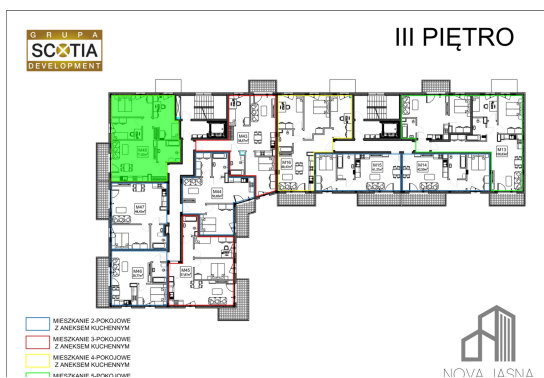

Jasna budynek 1 mieszkanie nr 48

Lokalizacja

Numer:	48
Piętro:	Piętro III
Metraż:	71,62 m ²
Pokoje:	4