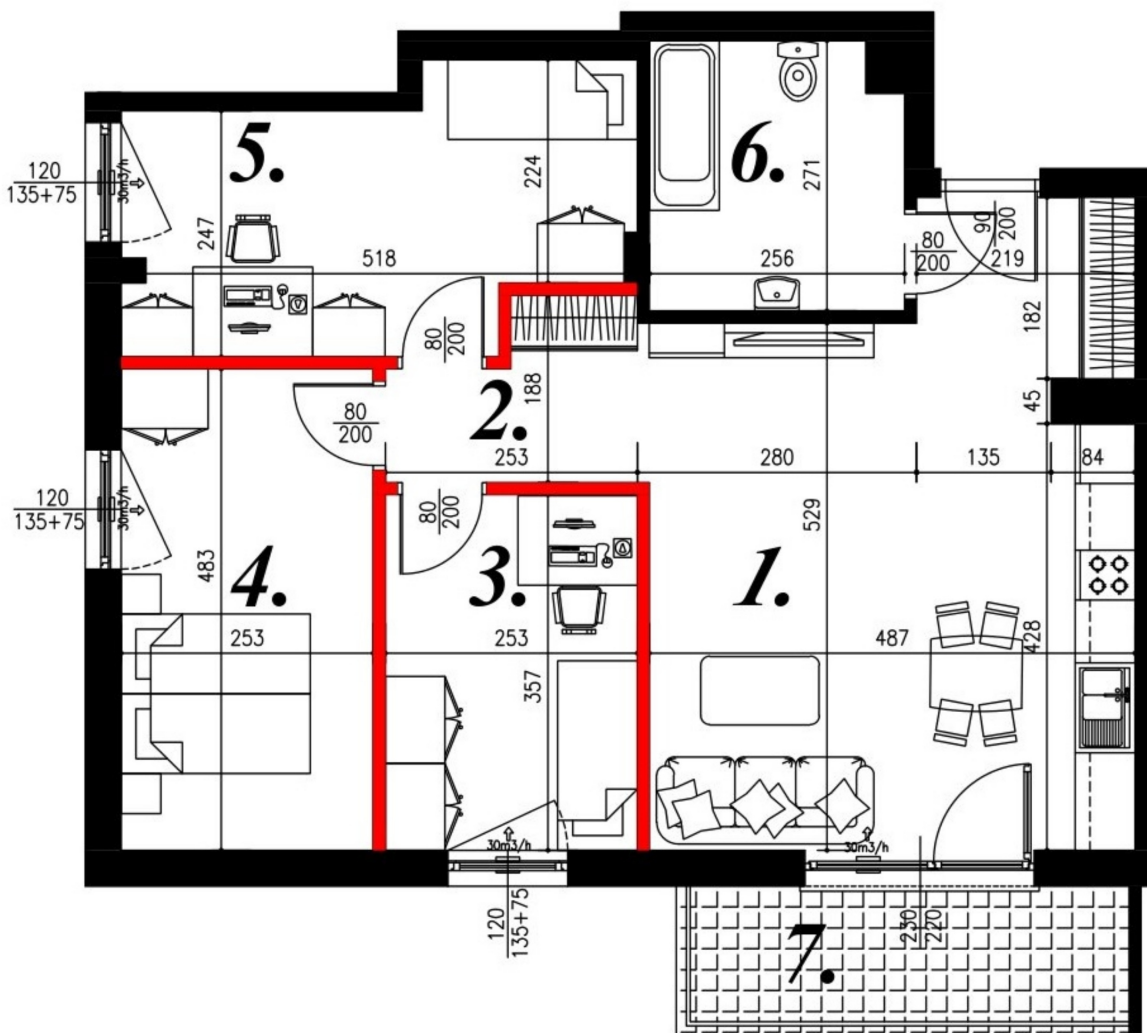

Jasna budynek 1 mieszkanie nr 48

Lokalizacja

Numer:	48
Piętro:	Piętro III
Metraż:	71,62 m ²
Pokoje:	4