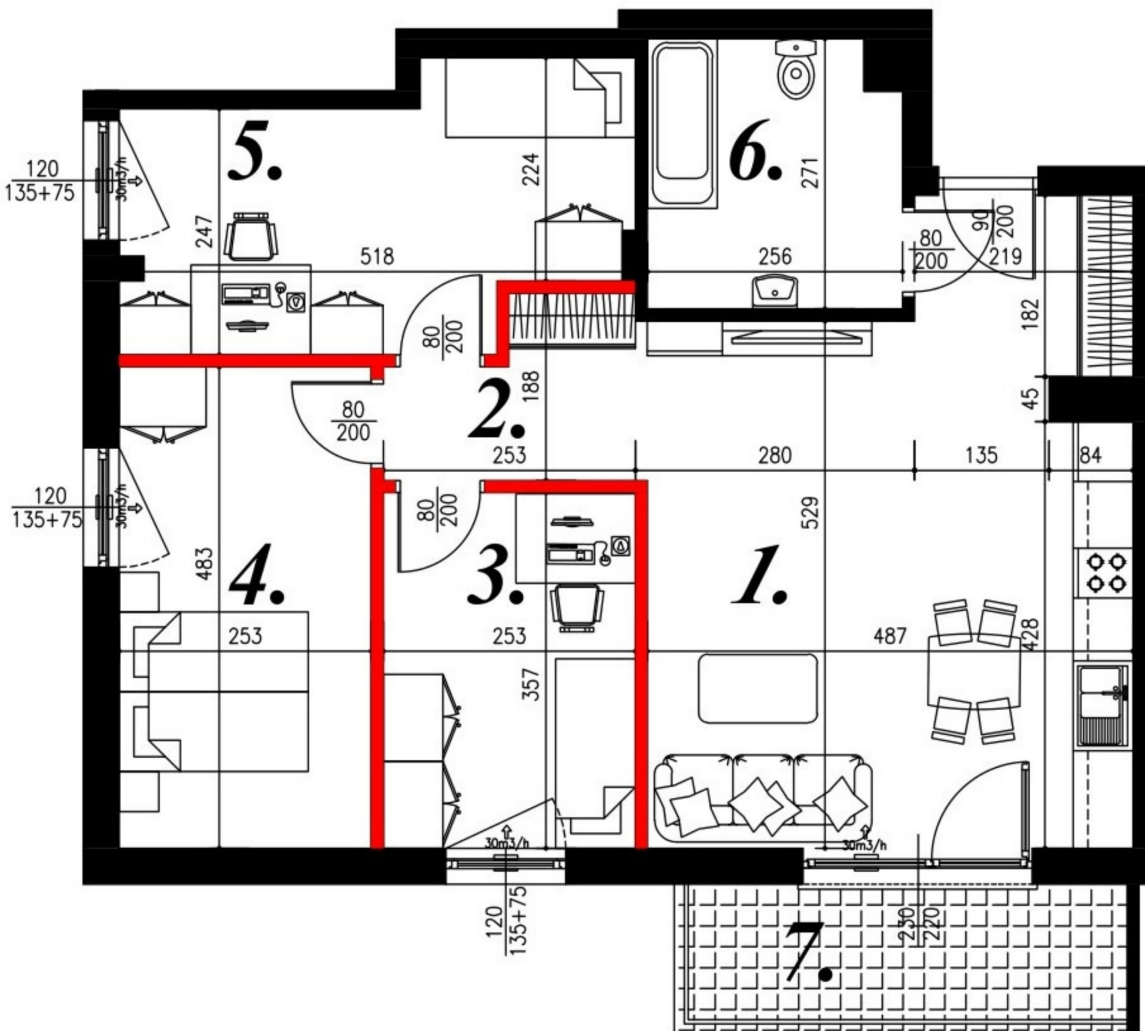

Jasna budynek 1 mieszkanie nr 48

Lokalizacja

Numer:	48
Piętro:	Piętro III
Metraż:	71,62 m ²
Pokoje:	4
Cena brutto / m ² :	7 600 zł
Cena brutto:	544 312 zł

UWAGA:

1. POWIERZCHNIA LICZONA WG. PN-ISO 9836:1997
2. POWIERZCHNIA LICZONA PO OBRYSIE ŚCIAN WEWNĘTRZNYCH MIESZKANIA Z UWZGLĘDNIENIEM TYNKÓW I OBJĘCIU KOMINÓW I ELEMENTÓW KONSTRUKCYJNYCH
3. POWIERZCHNIA POMIĘSZCZEŃ WCHODZĄCYCH W SKŁAD MIESZKANIA W OSIACH ŚCIAN DZIAŁOWYCH