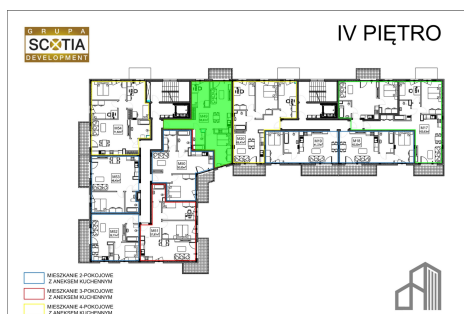

## Jasna budynek 1 mieszkanie nr 49

### Lokalizacja

Numer:	49
Piętro:	Piętro IV
Metraż:	58,67 m <sup>2</sup>
Pokoje:	3
Cena brutto / m <sup>2</sup> :	7 800 zł
Cena brutto:	457 626 zł