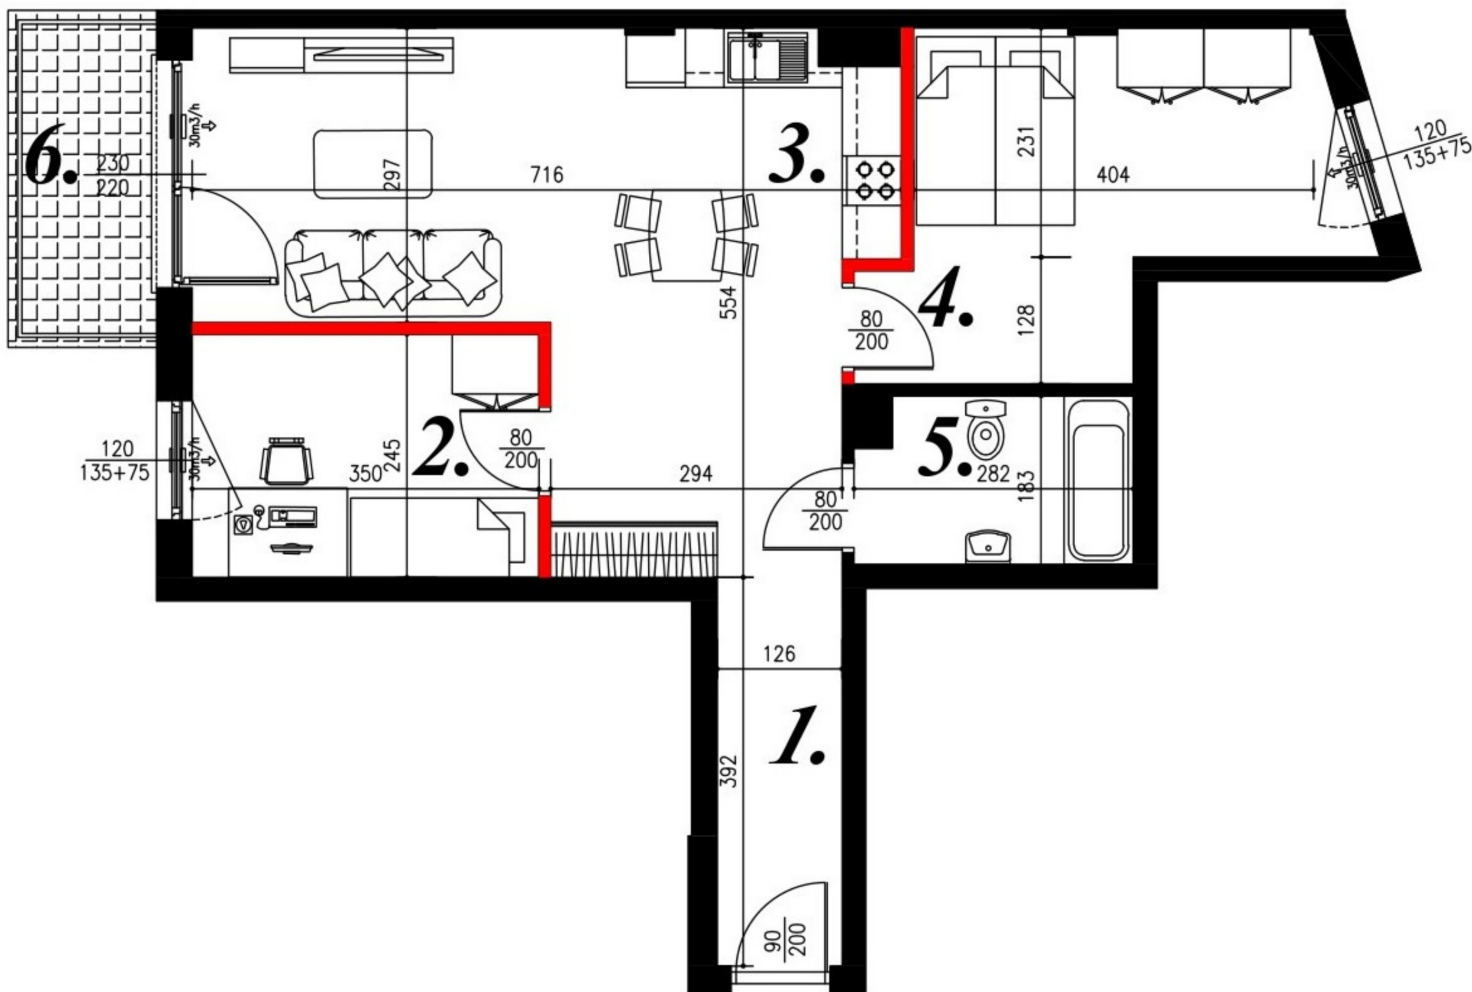

## Jasna budynek 1 mieszkanie nr 49

### Lokalizacja

Numer:	49
Piętro:	Piętro IV
Metraż:	58,67 m <sup>2</sup>
Pokoje:	3
Cena brutto / m <sup>2</sup> :	7 800 zł
Cena brutto:	457 626 zł

### UWAGA:

1. POWIERZCHNIA LICZONA WG. PN-ISO 9836:1997
2. POWIERZCHNIA LICZONA PO OBRYSIE ŚCIAN WEWNĘTRZNYCH MIESZKANIA Z UWZGLĘDNIENIEM TYNKÓW I OBJĘCIU KOMINÓW I ELEMENTÓW KONSTRUKCYJNYCH
3. POWIERZCHNIA POMIESZCZEŃ WCHODZĄCYCH W SKŁAD MIESZKANIA W OSIACH ŚCIAN DZIAŁOWYCH