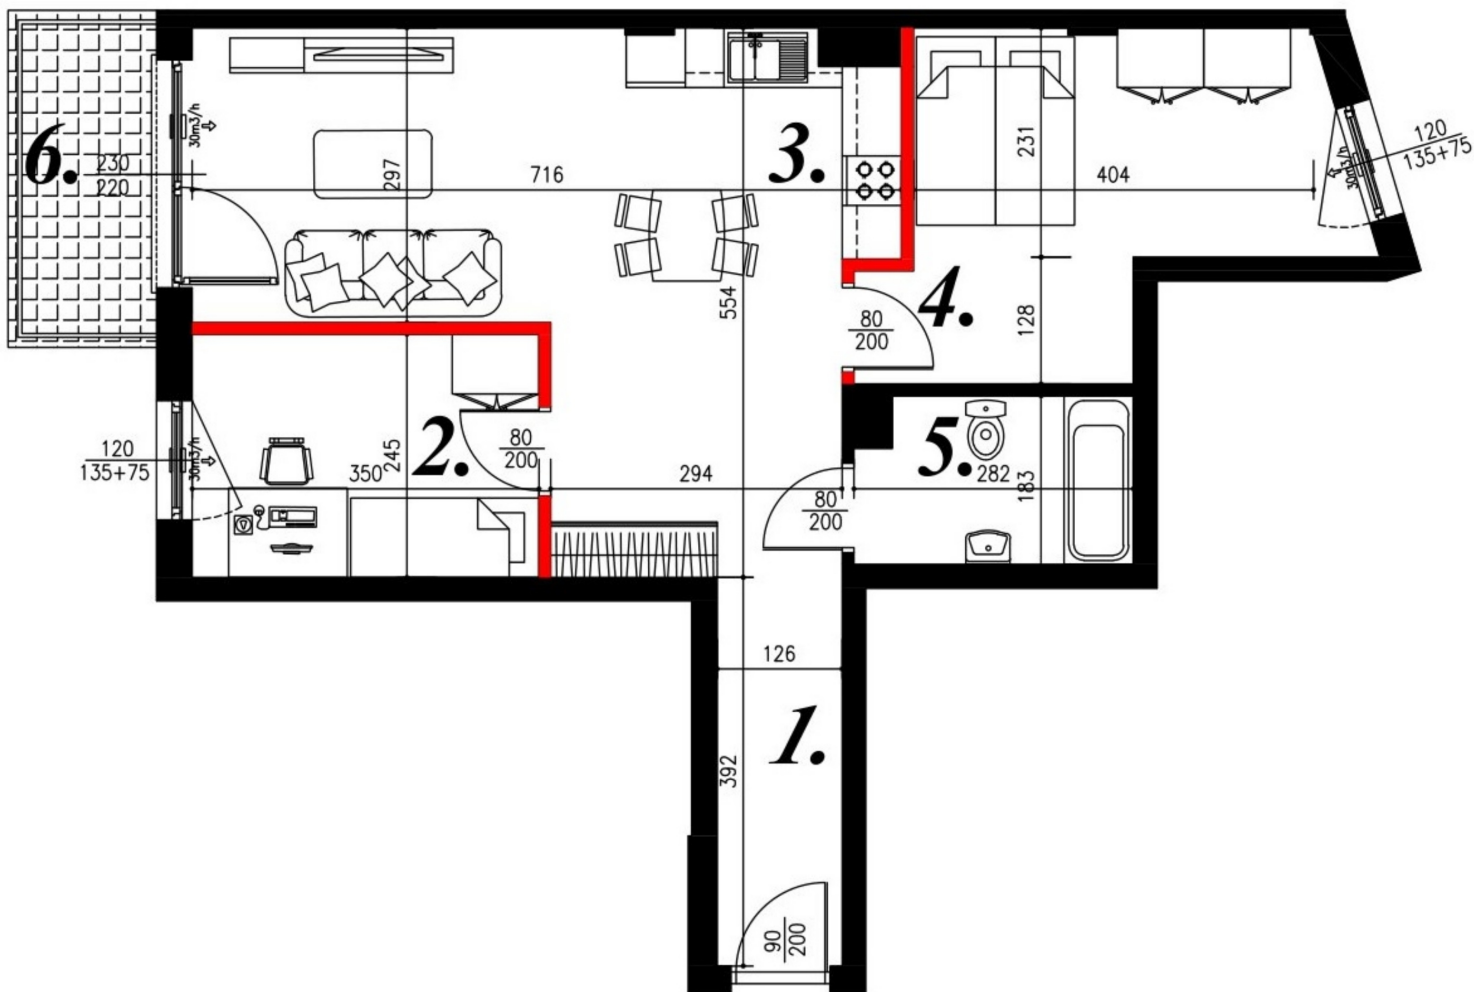

Jasna budynek 1 mieszkanie nr 49

Lokalizacja

Numer:	49
Piętro:	Piętro IV
Metraż:	58,67 m ²
Pokoje:	3