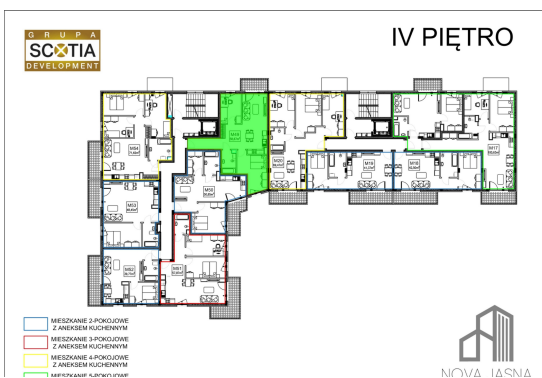

Jasna budynek 1 mieszkanie nr 49

Lokalizacja

Numer:	49
Piętro:	Piętro IV
Metraż:	58,67 m ²
Pokoje:	3