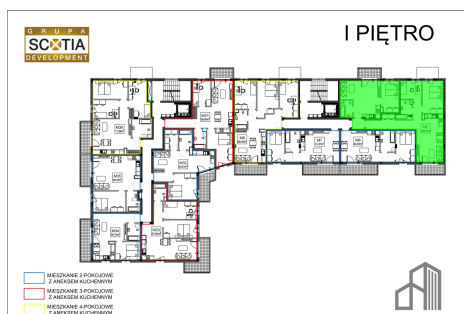

Jasna budynek 1 mieszkanie nr 5

Lokalizacja

Numer:	5
Piętro:	Piętro I
Metraż:	100,53 m ²
Pokoje:	5
Cena brutto / m ² :	7 200 zł
Cena brutto:	723 816 zł

UWAGA:

1. POWIERZCHNIA LICZONA WG. PN-ISO 9836:1997
2. POWIERZCHNIA LICZONA PO OBRYSIE ŚCIAN WEWNĘTRZNYCH MIESZKANIA Z UWZGLĘDNIENIEM TYNKÓW I OBJĘCIU KOMINÓW I ELEMENTÓW KONSTRUKCYJNYCH
3. POWIERZCHNIA POMIESZCZEŃ WCHODZĄCYCH W SKŁAD MIESZKANIA W OSIACH ŚCIAN DZIAŁOWYCH