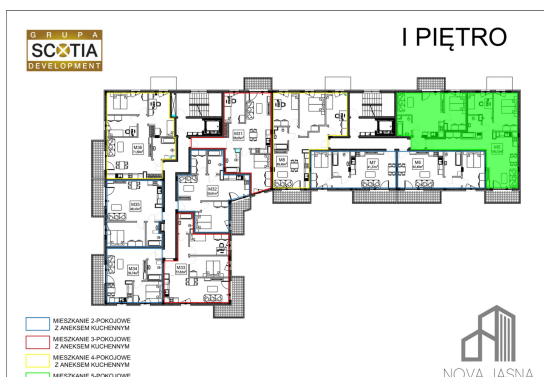

Jasna budynek 1 mieszkanie nr 5

Lokalizacja

Numer:	5
Piętro:	Piętro I
Metraż:	100,53 m ²
Pokoje:	5