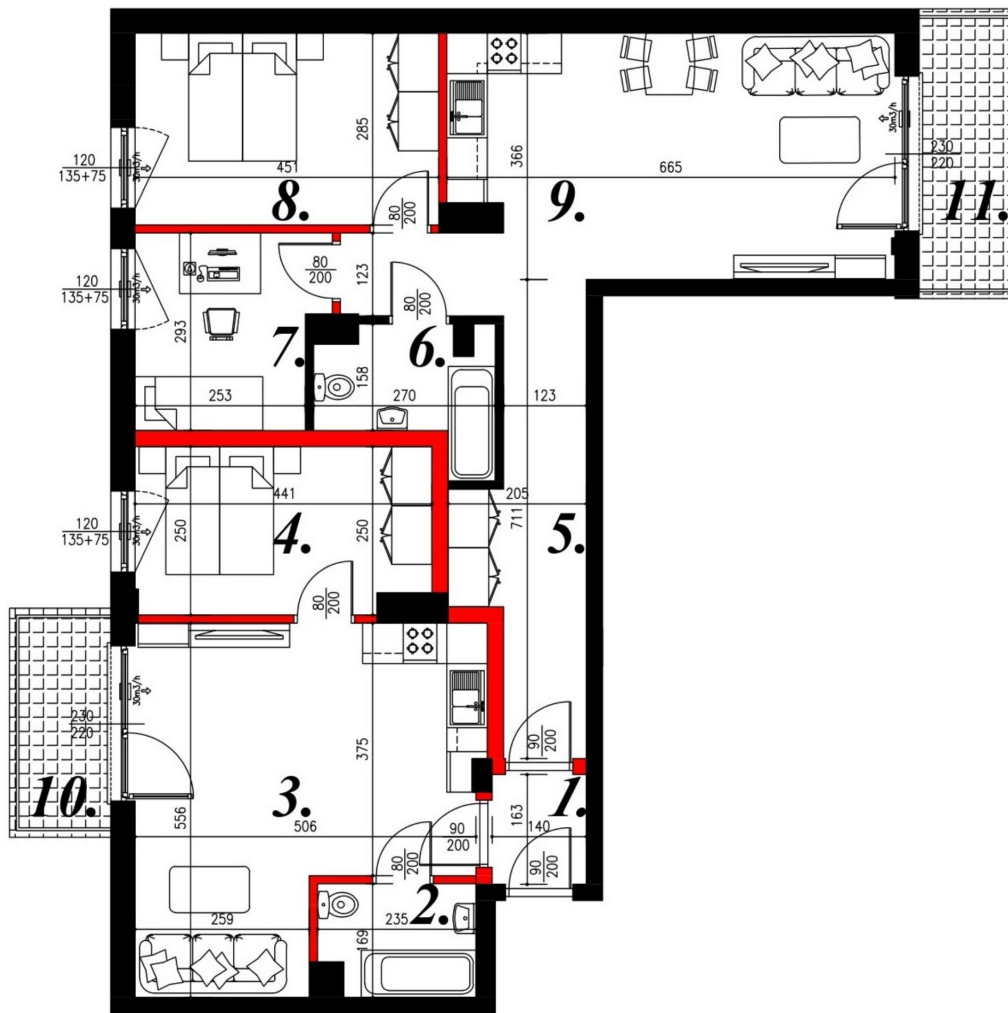

Jasna budynek 1 mieszkanie nr 5

Lokalizacja

Numer:	5
Piętro:	Piętro I
Metraż:	100,53 m ²
Pokoje:	5
Cena brutto / m ² :	7 200 zł
Cena brutto:	723 816 zł

UWAGA:

1. POWIERZCHNIA LICZONA WG. PN-ISO 9836:1997
2. POWIERZCHNIA LICZONA PO OBRYSIE ŚCIAN WEWNĘTRZNYCH MIESZKANIA Z UWZGLĘDNIENIEM TYNKÓW I OBJĘCIU KOMINÓW I ELEMENTÓW KONSTRUKCYJNYCH
3. POWIERZCHNIA POMIESZCZEŃ WCHODZĄCYCH W SKŁAD MIESZKANIA W OSIACH ŚCIAN DZIAŁOWYCH