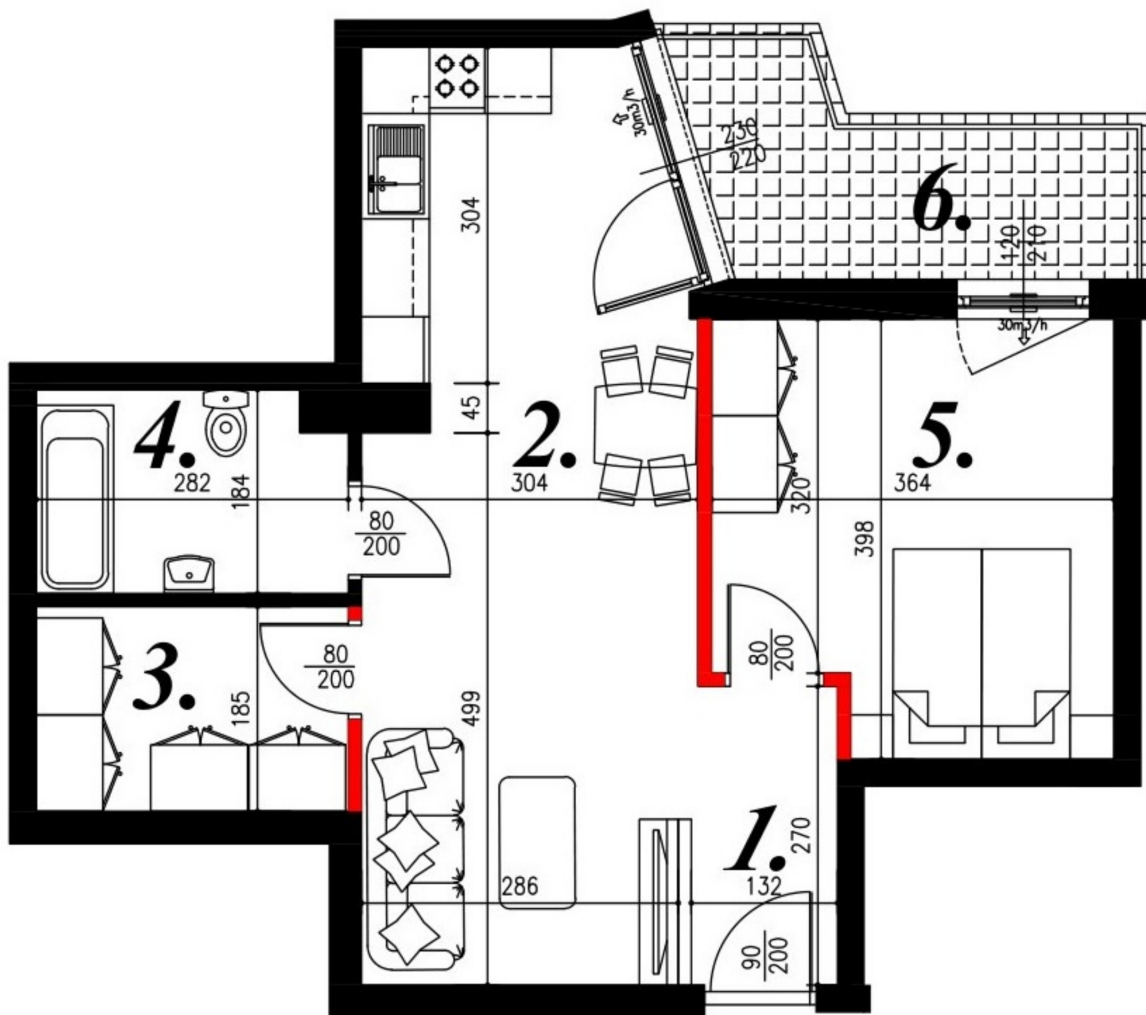

## Jasna budynek 1 mieszkanie nr 50

### Lokalizacja

Numer:	50
Piętro:	Piętro IV
Metraż:	50,65 m <sup>2</sup>
Pokoje:	2