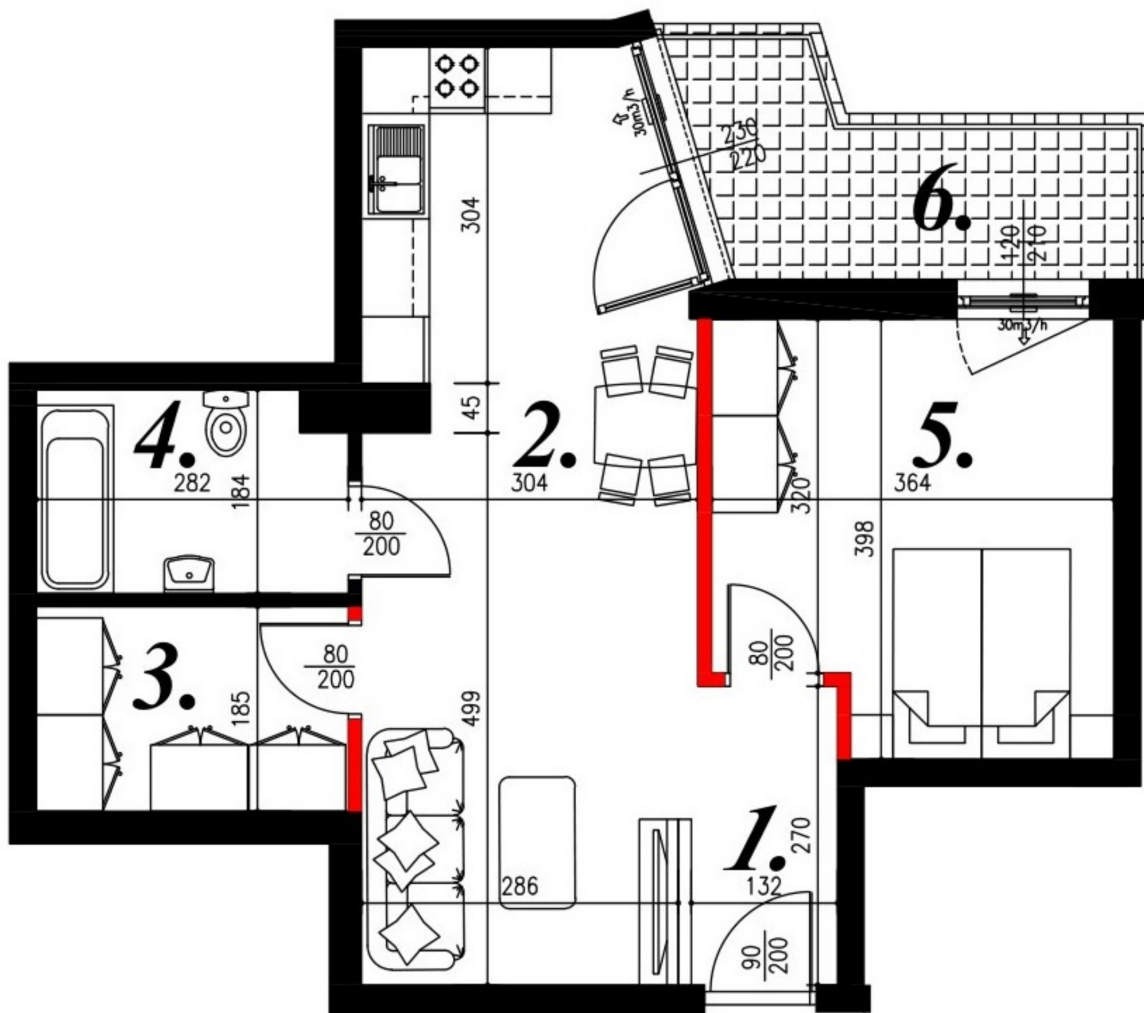

Jasna budynek 1 mieszkanie nr 50

Lokalizacja

Numer:	50
Piętro:	Piętro IV
Metraż:	50,65 m ²
Pokoje:	2
Cena brutto / m ² :	7 900 zł
Cena brutto:	400 135 zł

UWAGA:

1. POWIERZCHNIA LICZONA WG. PN-ISO 9836:1997
2. POWIERZCHNIA LICZONA PO OBRYSIE ŚCIAN WEWNĘTRZNYCH MIESZKANIA Z UWZGLĘDNIENIEM TYNKÓW I OBJĘCIU KOMINÓW I ELEMENTÓW KONSTRUKCYJNYCH
3. POWIERZCHNIA POMIESZCZEŃ WCHODZĄCYCH W SKŁAD MIESZKANIA W OSIACH ŚCIAN DZIAŁOWYCH