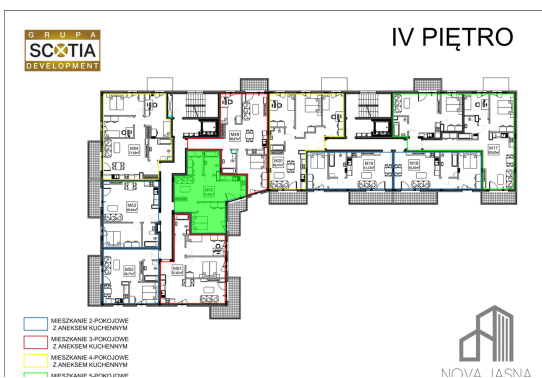

## Jasna budynek 1 mieszkanie nr 50

### Lokalizacja

Numer:	50
Piętro:	Piętro IV
Metraż:	50,65 m <sup>2</sup>
Pokoje:	2