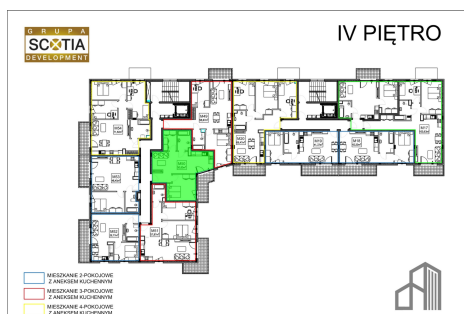

Jasna budynek 1 mieszkanie nr 50

Lokalizacja

Numer:	50
Piętro:	Piętro IV
Metraż:	50,65 m ²
Pokoje:	2
Cena brutto / m ² :	7 900 zł
Cena brutto:	400 135 zł

UWAGA:

1. POWIERZCHNIA LICZONA WG. PN-ISO 9836:1997
2. POWIERZCHNIA LICZONA PO OBRYSIE ŚCIAN WEWNĘTRZNYCH MIESZKANIA Z UWZGLĘDNIENIEM TYNKÓW I OBJĘCIU KOMINÓW I ELEMENTÓW KONSTRUKCYJNYCH
3. POWIERZCHNIA POMIESZCZEŃ WCHODZĄCYCH W SKŁAD MIESZKANIA W OSIACH ŚCIAN DZIAŁOWYCH