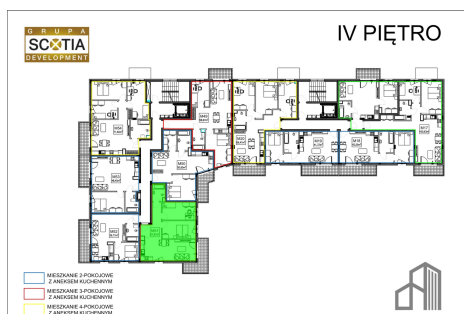

## Jasna budynek 1 mieszkanie nr 51

### Lokalizacja

Numer:	51
Piętro:	Piętro IV
Metraż:	57,87 m <sup>2</sup>
Pokoje:	3
Cena brutto / m <sup>2</sup> :	7 800 zł
Cena brutto:	451 386 zł