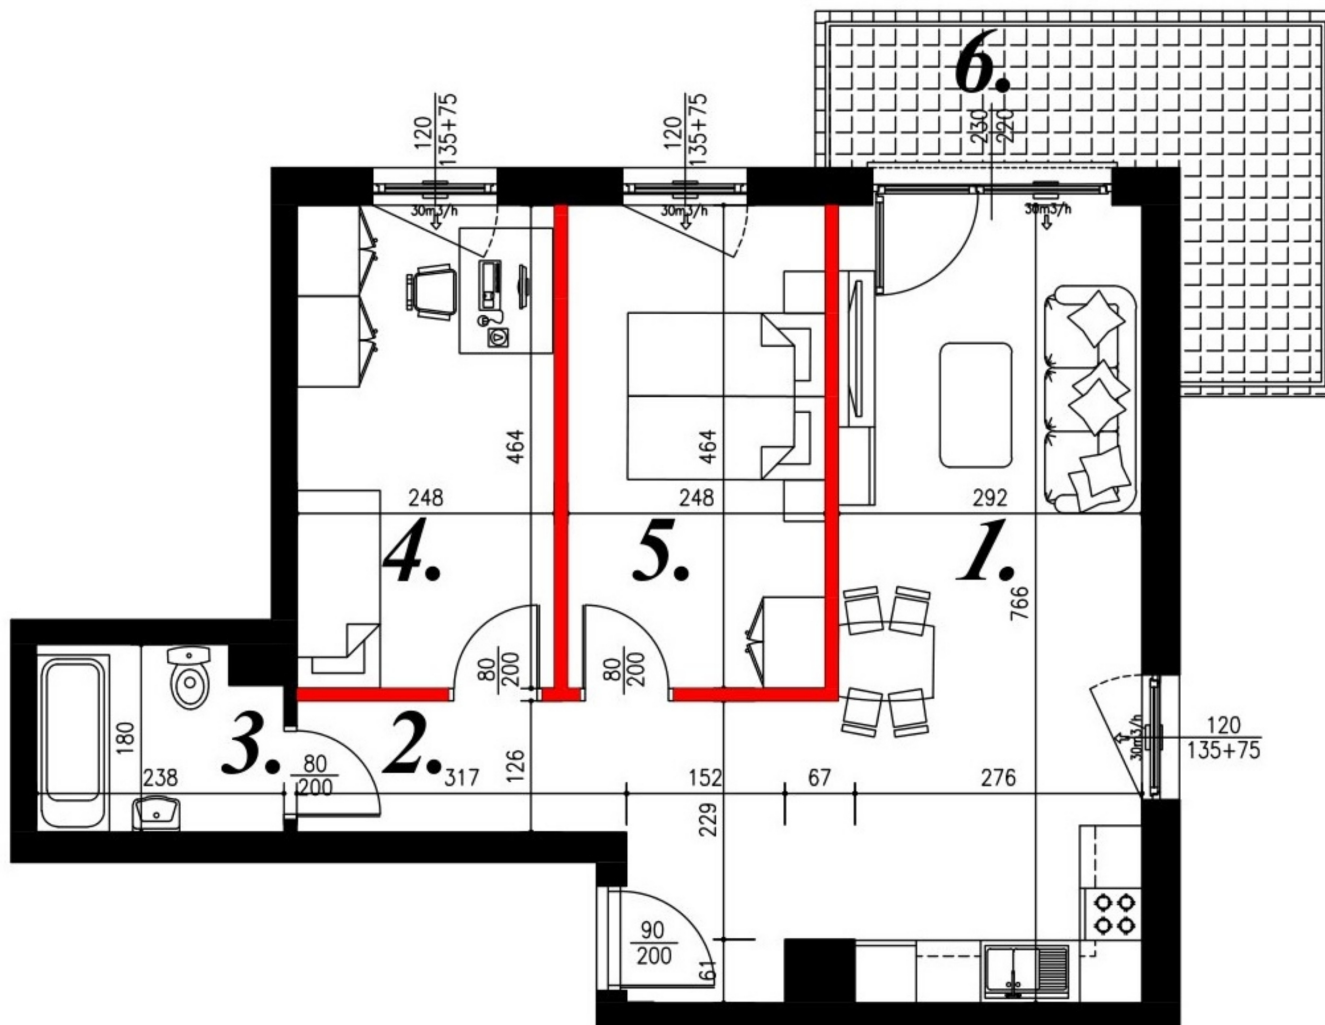

## Jasna budynek 1 mieszkanie nr 51

### Lokalizacja

Numer:	51
Piętro:	Piętro IV
Metraż:	57,87 m <sup>2</sup>
Pokoje:	3
Cena brutto / m <sup>2</sup> :	7 800 zł
Cena brutto:	451 386 zł

### UWAGA:

1. POWIERZCHNIA LICZONA WG. PN-ISO 9836:1997
2. POWIERZCHNIA LICZONA PO OBRYSIE ŚCIAN WEWNĘTRZNYCH MIESZKANIA Z UWZGLĘDNIENIEM TYNKÓW I OBJĘCIU KOMINÓW I ELEMENTÓW KONSTRUKCYJNYCH
3. POWIERZCHNIA POMIESZCZEŃ WCHODZĄCYCH W SKŁAD MIESZKANIA W OSIACH ŚCIAN DZIAŁOWYCH