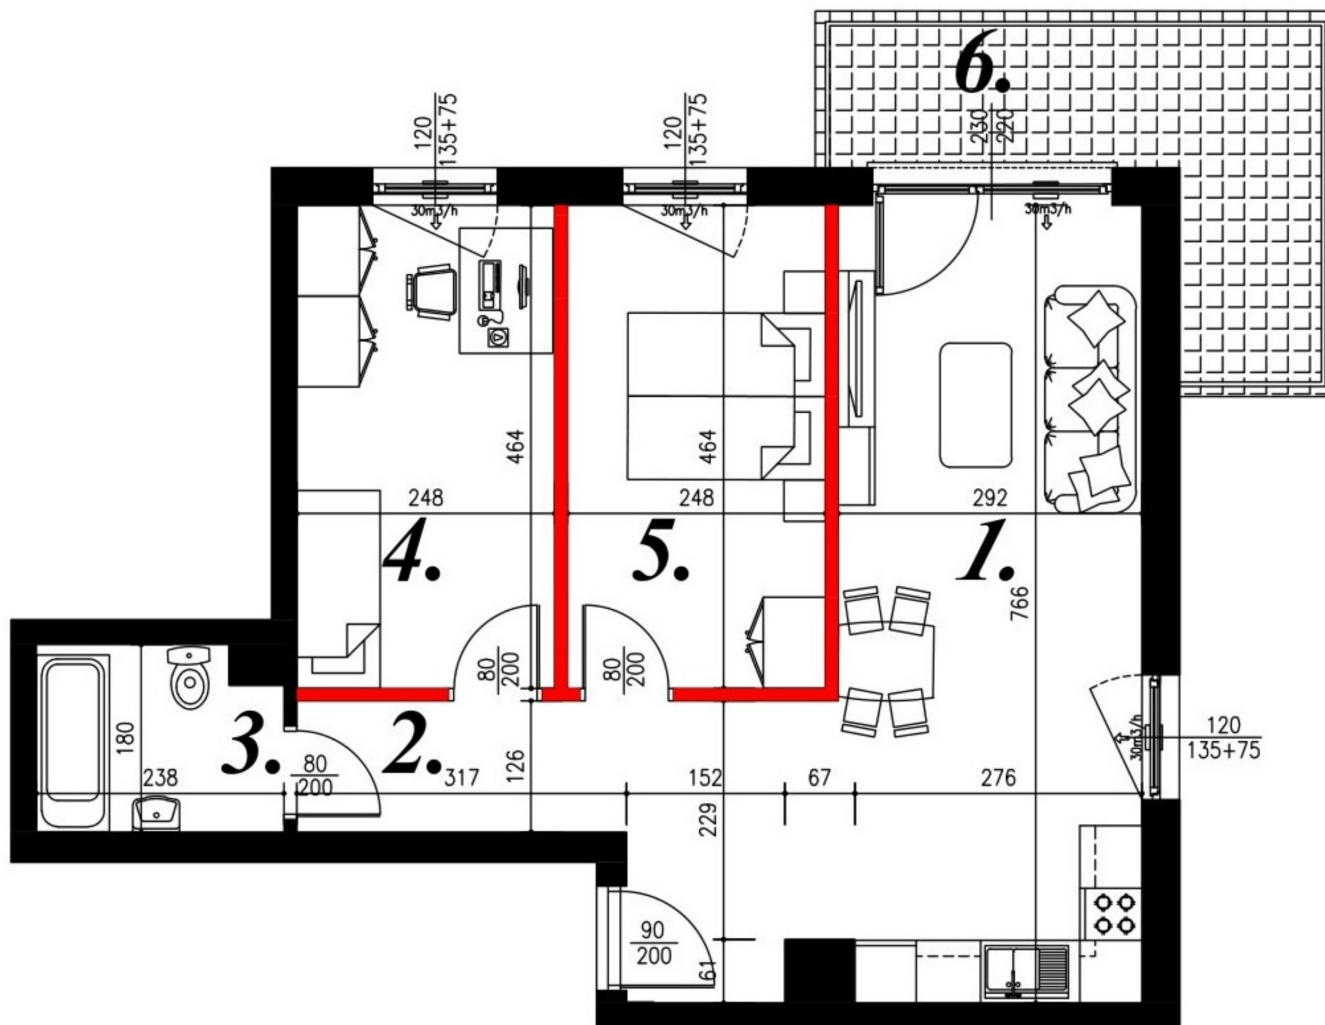

Jasna budynek 1 mieszkanie nr 51

Lokalizacja

Numer:	51
Piętro:	Piętro IV
Metraż:	57,87 m ²
Pokoje:	3
Cena brutto / m ² :	7 800 zł
Cena brutto:	451 386 zł

UWAGA:

1. POWIERZCHNIA LICZONA WG. PN-ISO 9836:1997
2. POWIERZCHNIA LICZONA PO OBRYSIE ŚCIAN WEWNĘTRZNYCH MIESZKANIA Z UWZGLĘDNIENIEM TYNKÓW I OBJĘCIU KOMINÓW I ELEMENTÓW KONSTRUKCYJNYCH
3. POWIERZCHNIA POMIESZCZEŃ WCHODZĄCYCH W SKŁAD MIESZKANIA W OSIACH ŚCIAN DZIAŁOWYCH