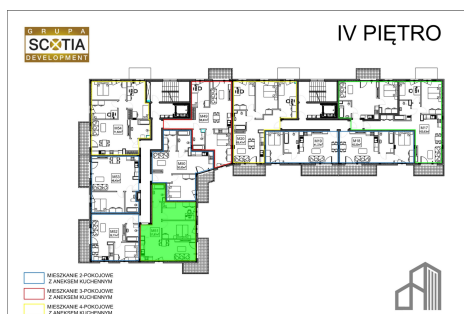

Jasna budynek 1 mieszkanie nr 51

Lokalizacja

Numer:	51
Piętro:	Piętro IV
Metraż:	57,87 m ²
Pokoje:	3
Cena brutto / m ² :	7 800 zł
Cena brutto:	451 386 zł

UWAGA:

1. POWIERZCHNIA LICZONA WG. PN-ISO 9836:1997
2. POWIERZCHNIA LICZONA PO OBRYSIE ŚCIAN WEWNĘTRZNYCH MIESZKANIA Z UWZGLĘDNIENIEM TYNKÓW I OBJĘCIU KOMINÓW I ELEMENTÓW KONSTRUKCYJNYCH
3. POWIERZCHNIA POMIESZCZEŃ WCHODZĄCYCH W SKŁAD MIESZKANIA W OSIACH ŚCIAN DZIAŁOWYCH