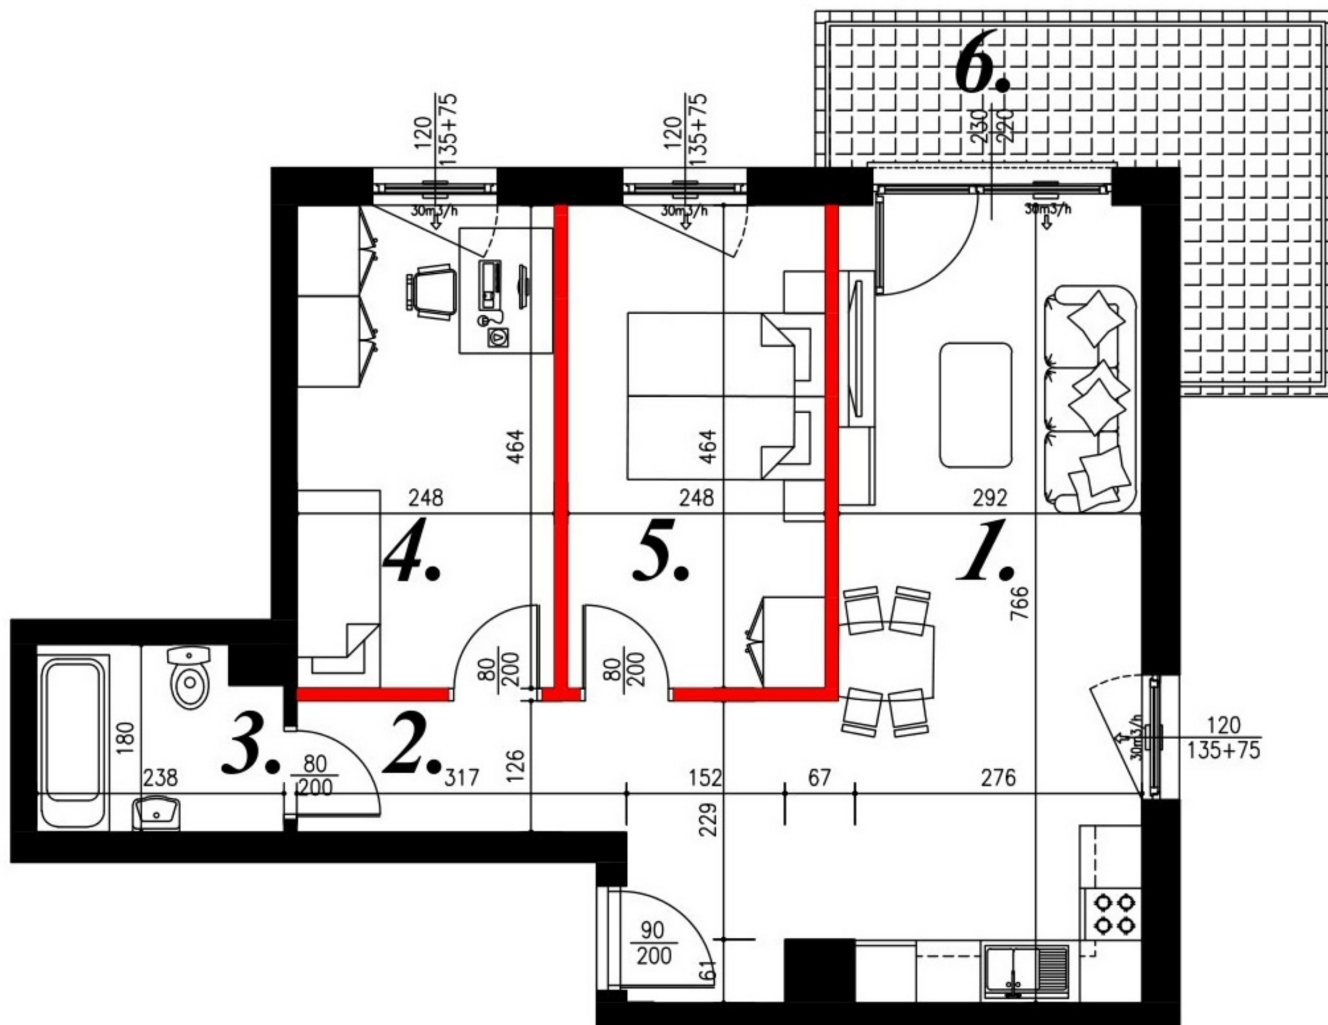

## Jasna budynek 1 mieszkanie nr 51

### Lokalizacja

Numer:	51
Piętro:	Piętro IV
Metraż:	57,87 m <sup>2</sup>
Pokoje:	3