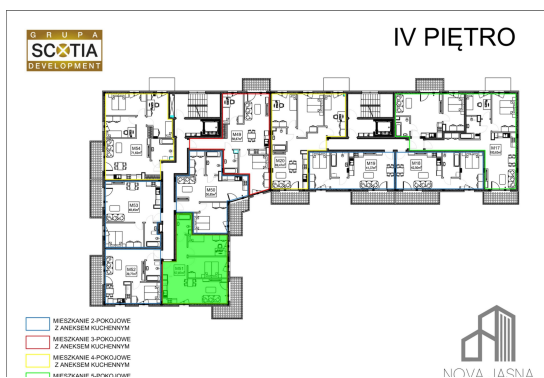

## Jasna budynek 1 mieszkanie nr 51

### Lokalizacja

Numer:	51
Piętro:	Piętro IV
Metraż:	57,87 m <sup>2</sup>
Pokoje:	3