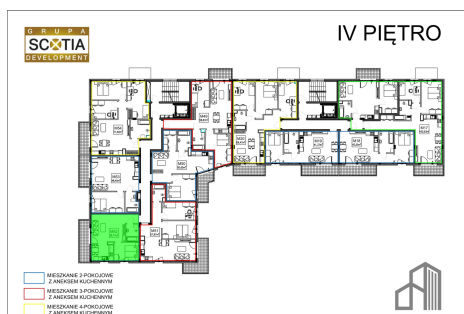

Jasna budynek 1 mieszkanie nr 52

Lokalizacja

Numer:	52
Piętro:	Piętro IV
Metraż:	39,77 m ²
Pokoje:	2
Cena brutto / m ² :	7 750 zł
Cena brutto:	308 218 zł

UWAGA:

1. POWIERZCHNIA LICZONA WG. PN-ISO 9836:1997
2. POWIERZCHNIA LICZONA PO OBRYSIE ŚCIAN WEWNĘTRZNYCH MIESZKANIA Z UWZGLĘDNIENIEM TYNKÓW I OBJĘCIU KOMINÓW I ELEMENTÓW KONSTRUKCYJNYCH
3. POWIERZCHNIA POMIESZCZEŃ WCHODZĄCYCH W SKŁAD MIESZKANIA W OSIACH ŚCIAN DZIAŁOWYCH