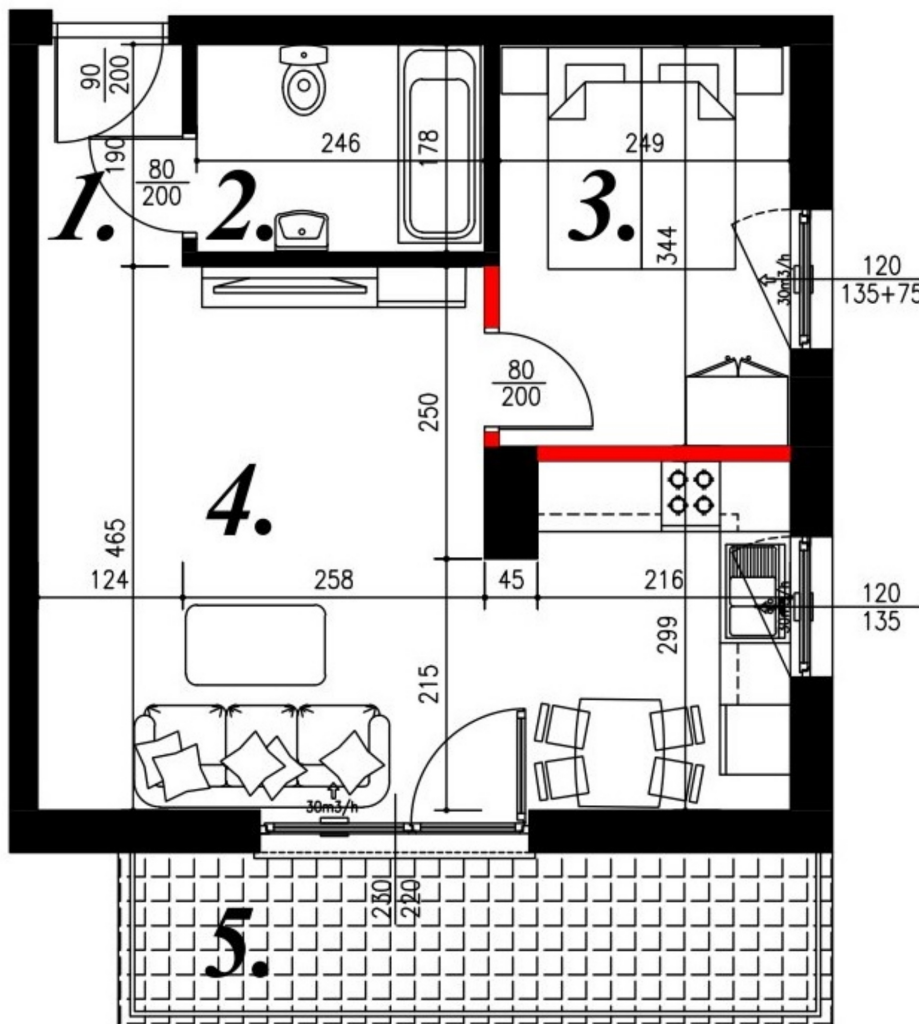

Jasna budynek 1 mieszkanie nr 52

Lokalizacja

Numer:	52
Piętro:	Piętro IV
Metraż:	39,77 m ²
Pokoje:	2
Cena brutto / m ² :	7 750 zł
Cena brutto:	308 218 zł

UWAGA:

1. POWIERZCHNIA LICZONA WG. PN-ISO 9836:1997
2. POWIERZCHNIA LICZONA PO OBRYSIE ŚCIAN WEWNĘTRZNYCH MIESZKANIA Z UWZGLĘDNIENIEM TYNKÓW I OBJĘCIU KOMINÓW I ELEMENTÓW KONSTRUKCYJNYCH
3. POWIERZCHNIA POMIESZCZEŃ WCHODZĄCYCH W SKŁAD MIESZKANIA W OSIACH ŚCIAN DZIAŁOWYCH