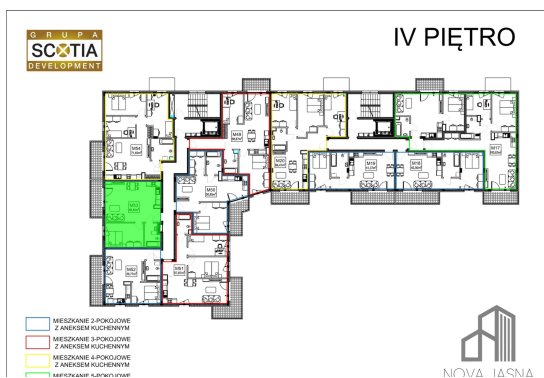

Jasna budynek 1 mieszkanie nr 53

Lokalizacja

Numer:	53
Piętro:	Piętro IV
Metraż:	48,45 m ²
Pokoje:	2