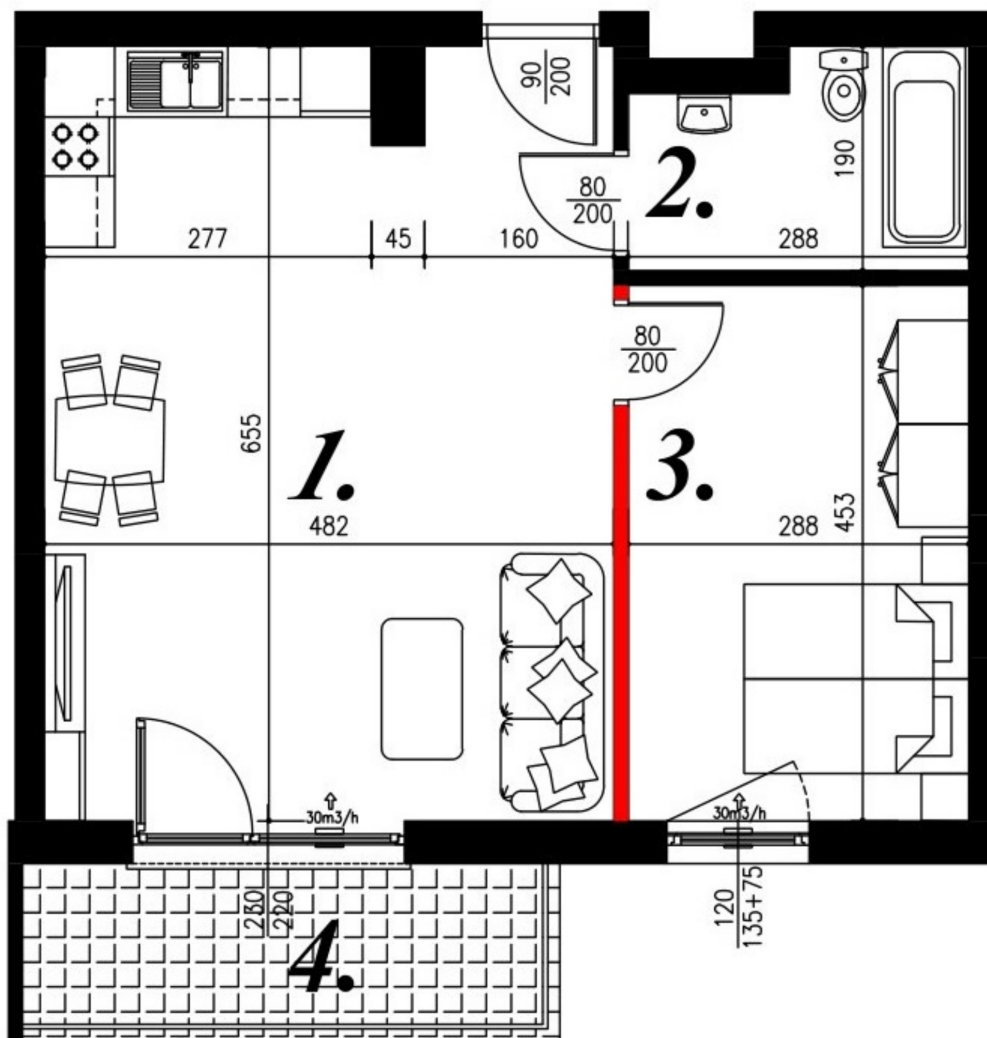

Jasna budynek 1 mieszkanie nr 53

Lokalizacja

Numer:	53
Piętro:	Piętro IV
Metraż:	48,45 m ²
Pokoje:	2