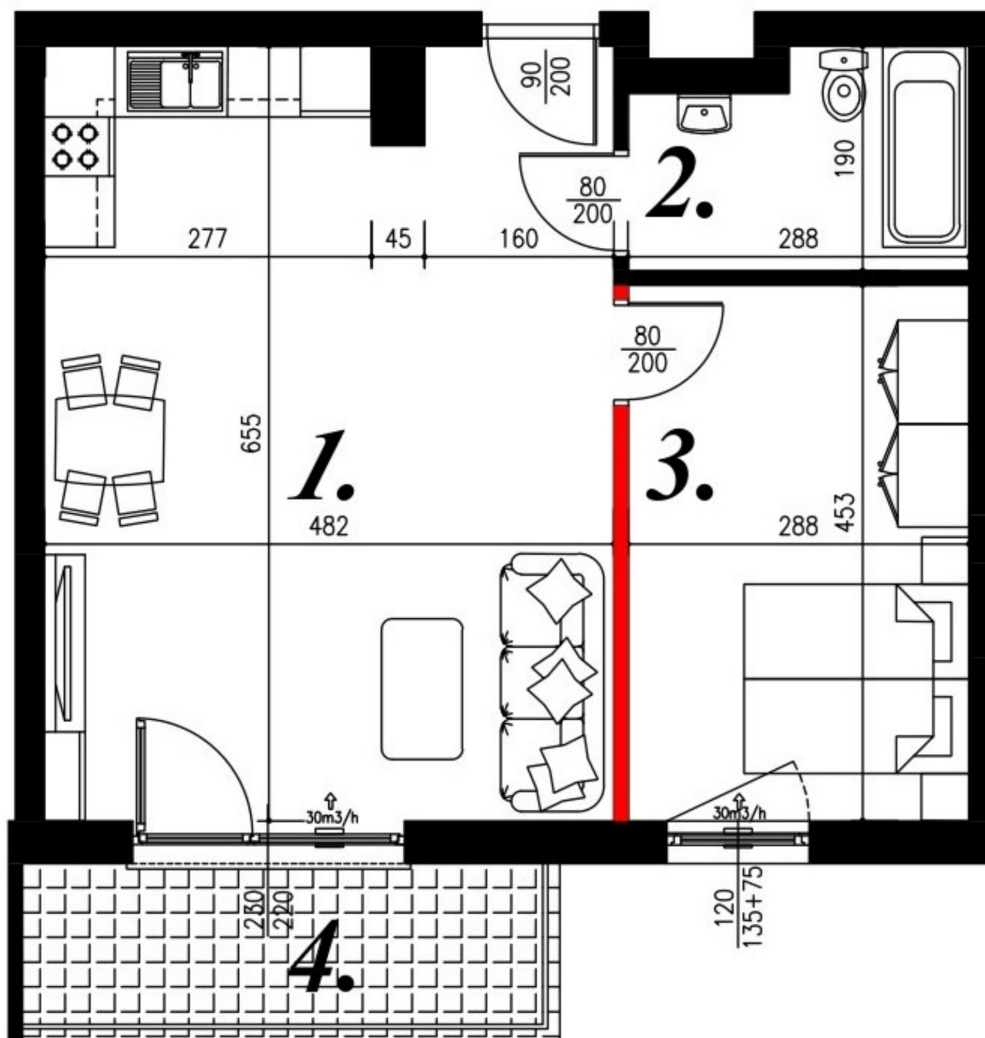

Jasna budynek 1 mieszkanie nr 53

Lokalizacja

Numer:	53
Piętro:	Piętro IV
Metraż:	48,45 m ²
Pokoje:	2
Cena brutto / m ² :	8 000 zł
Cena brutto:	387 600 zł

UWAGA:

1. POWIERZCHNIA LICZONA WG. PN-ISO 9836:1997
2. POWIERZCHNIA LICZONA PO OBRYŚIE ŚCIAN WEWNĘTRZNYCH MIESZKANIA Z UWZGLĘDNIENIEM TYNKÓW I OBJĘCIU KOMINÓW I ELEMENTÓW KONSTRUKCYJNYCH
3. POWIERZCHNIA POMIESZCZEŃ WCHODZĄCYCH W SKŁAD MIESZKANIA W OSIACH ŚCIAN DZIAŁOWYCH