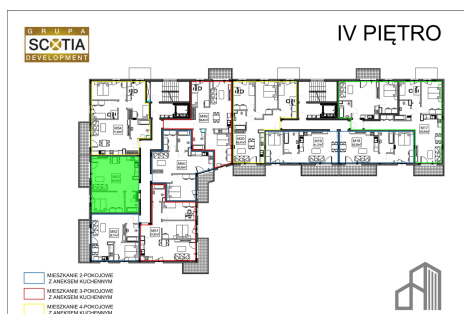

Jasna budynek 1 mieszkanie nr 53

Lokalizacja

Numer:	53
Piętro:	Piętro IV
Metraż:	48,45 m ²
Pokoje:	2
Cena brutto / m ² :	8 000 zł
Cena brutto:	387 600 zł

UWAGA:

1. POWIERZCHNIA LICZONA WG. PN-ISO 9836:1997
2. POWIERZCHNIA LICZONA PO OBRYŚIE ŚCIAN WEWNĘTRZNYCH MIESZKANIA Z UWZGLĘDNIENIEM TYNKÓW I OBJĘCIU KOMINÓW I ELEMENTÓW KONSTRUKCYJNYCH
3. POWIERZCHNIA POMIESZCZEŃ WCHODZĄCYCH W SKŁAD MIESZKANIA W OSIACH ŚCIAN DZIAŁOWYCH