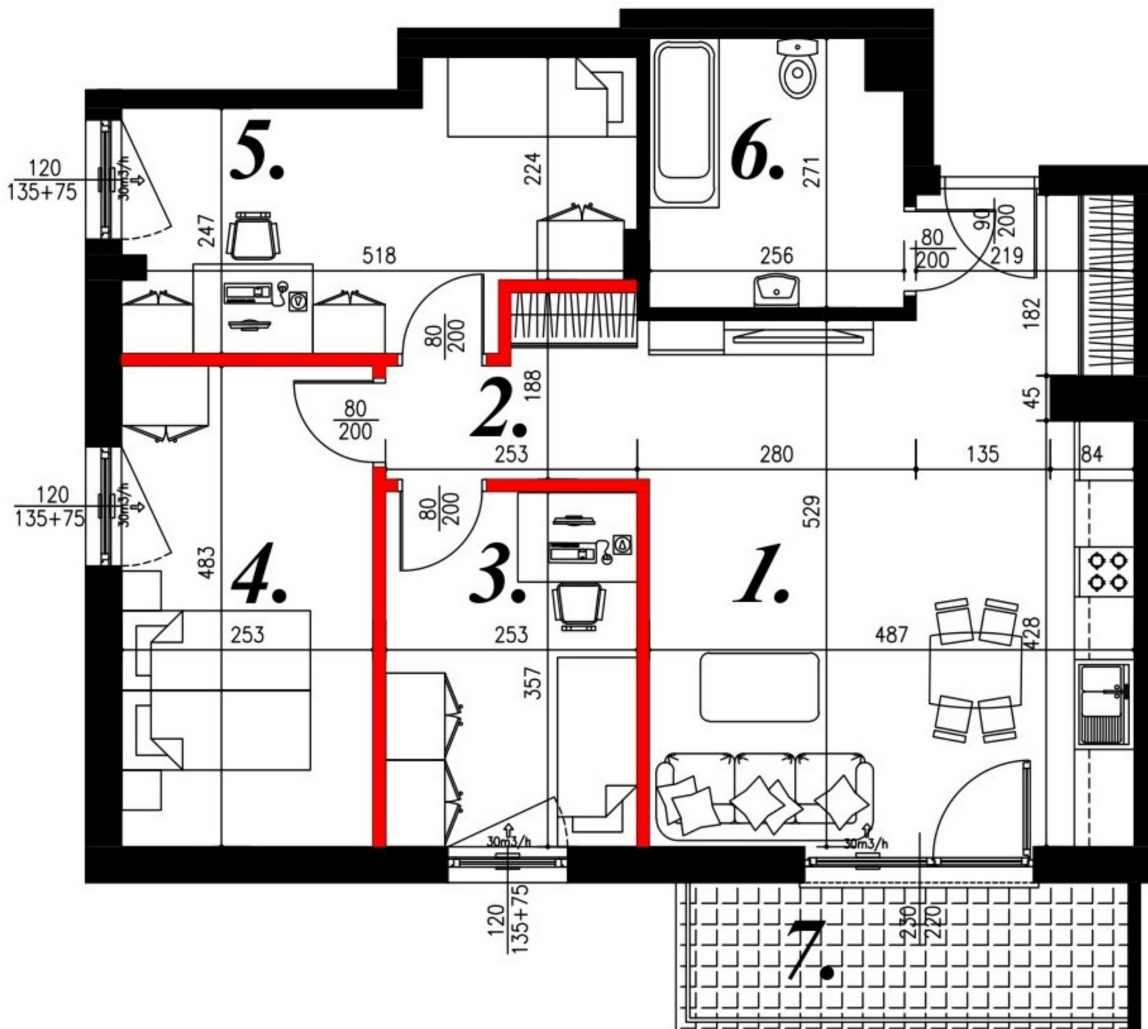

## Jasna budynek 1 mieszkanie nr 54

### Lokalizacja

Numer:	54
Piętro:	Piętro IV
Metraż:	71,62 m <sup>2</sup>
Pokoje:	4
Cena brutto / m <sup>2</sup> :	7 600 zł
Cena brutto:	544 312 zł

### UWAGA:

1. POWIERZCHNIA LICZONA WG. PN-ISO 9836:1997
2. POWIERZCHNIA LICZONA PO OBRYŚIE ŚCIAN WEWNĘTRZNYCH MIESZKANIA Z UWZGLĘDNIENIEM TYNKÓW I OBJĘCIU KOMINÓW I ELEMENTÓW KONSTRUKCYJNYCH
3. POWIERZCHNIA POMIESZCZEŃ WCHODZĄCYCH W SKŁAD MIESZKANIA W OSIACH ŚCIAN DZIAŁOWYCH