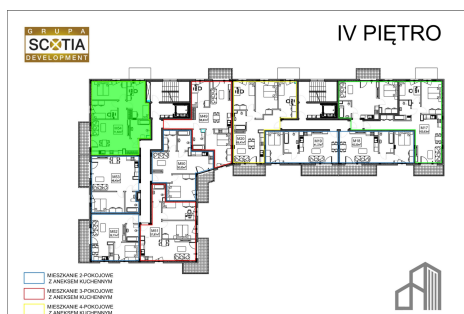

## Jasna budynek 1 mieszkanie nr 54

### Lokalizacja

Numer:	54
Piętro:	Piętro IV
Metraż:	71,62 m <sup>2</sup>
Pokoje:	4
Cena brutto / m <sup>2</sup> :	7 600 zł
Cena brutto:	544 312 zł