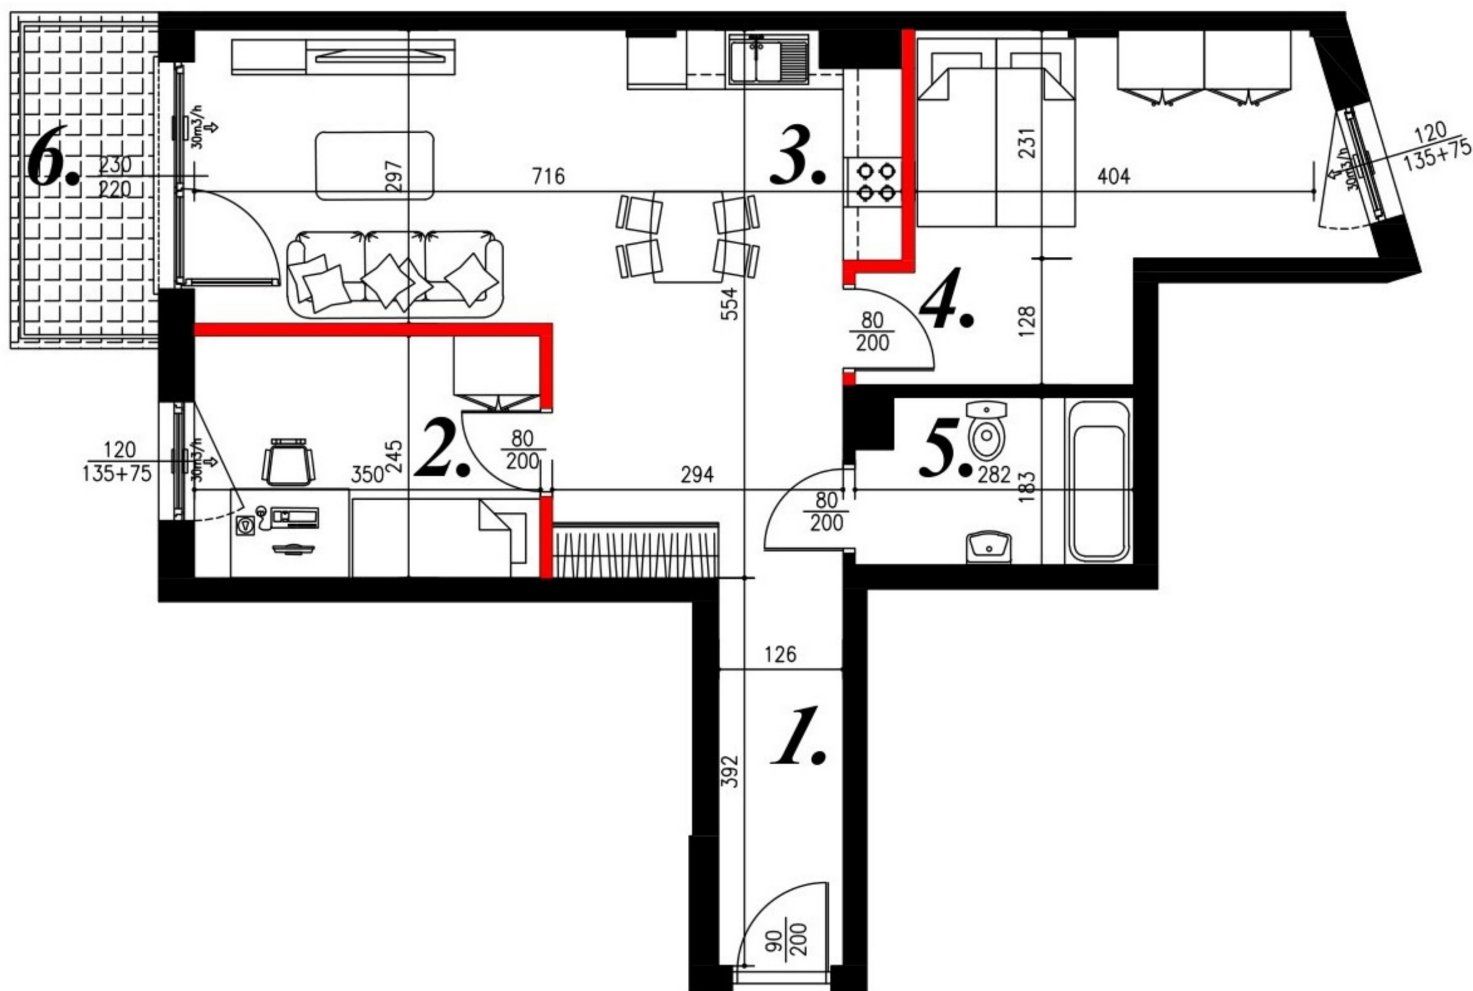

Jasna budynek 1 mieszkanie nr 55

Lokalizacja

Numer:	55
Piętro:	Piętro V
Metraż:	58,67 m ²
Pokoje:	3
Dodatkowo:	2 sypialnie, Łazienka, Przedpokój, Salon z aneksem