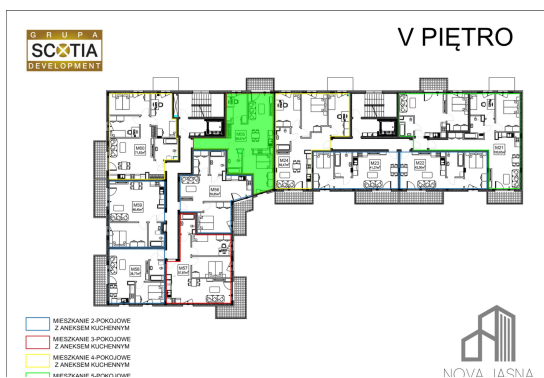

Jasna budynek 1 mieszkanie nr 55

Lokalizacja

Numer:	55
Piętro:	Piętro V
Metraż:	58,67 m ²
Pokoje:	3
Dodatkowo:	2 sypialnie, Łazienka, Przedpokój, Salon z aneksem