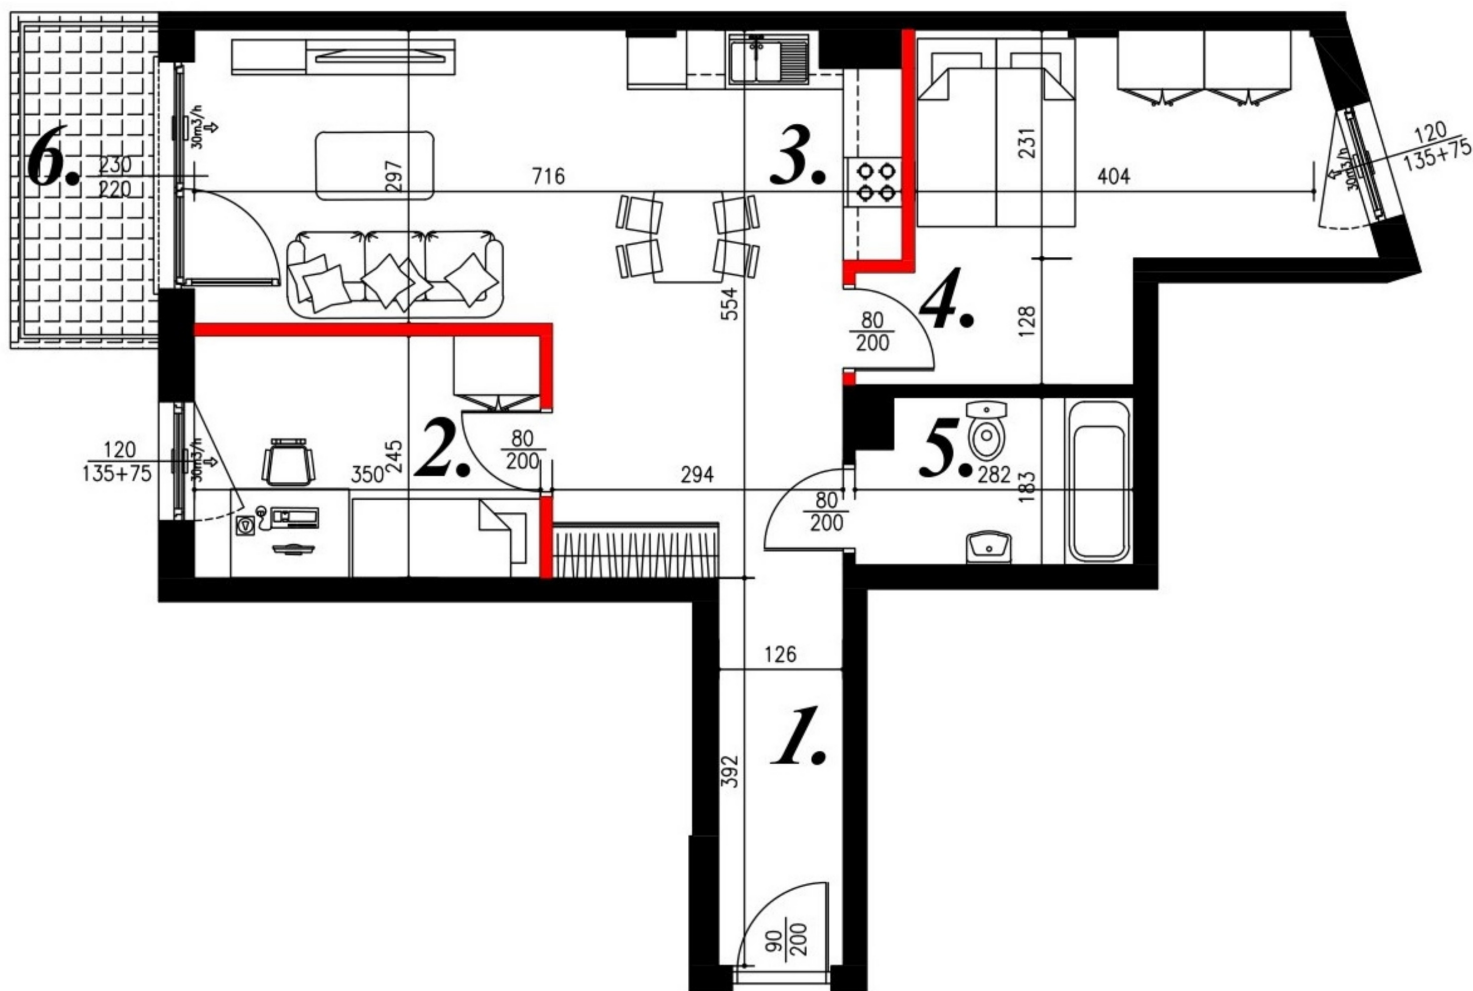

Jasna budynek 1 mieszkanie nr 55

Lokalizacja

Numer:	55
Piętro:	Piętro V
Metraż:	58,67 m ²
Pokoje:	3
Dodatkowo:	2 sypialnie, Łazienka, Pokój dzienny z aneksem kuchennym, Przedpokój