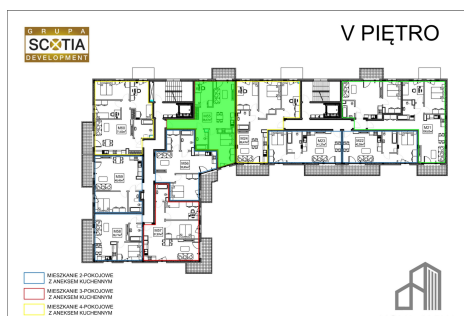

Jasna budynek 1 mieszkanie nr 55

Lokalizacja

Numer:	55
Piętro:	Piętro V
Metraż:	58,67 m ²
Pokoje:	3
Cena brutto / m ² :	7 550 zł
Cena brutto:	442 959 zł
Dodatkowo:	2 sypialnie, Łazienka, Przedpokój, Salon z aneksem

UWAGA:

1. POWIERZCHNIA LICZONA WG. PN-ISO 9836:1997
2. POWIERZCHNIA LICZONA PO OBRYSIE ŚCIAN WEWNĘTRZNYCH MIESZKANIA Z UWZGLĘDNIENIEM TYNKÓW I OBJĘCIU KOMINÓW I ELEMENTÓW KONSTRUKCYJNYCH
3. POWIERZCHNIA POMIENISZCZEŃ WCHODZĄCYCH W SKŁAD MIESZKANIA W OSIACH ŚCIAN DZIAŁOWYCH