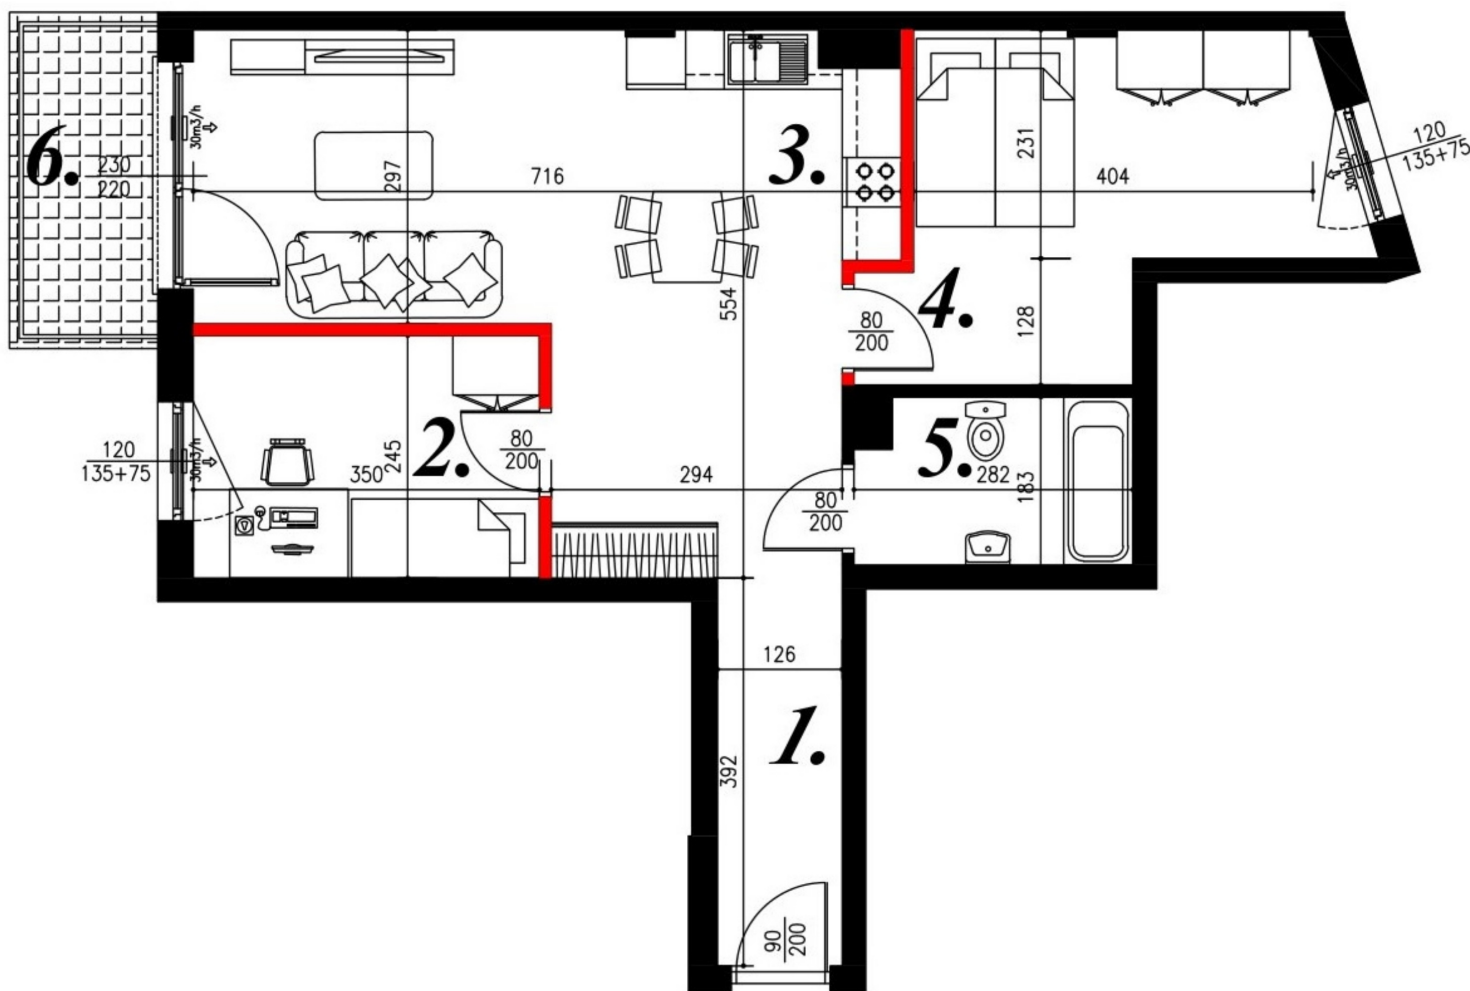

Jasna budynek 1 mieszkanie nr 55

Lokalizacja

Numer:	55
Piętro:	Piętro V
Metraż:	58,67 m ²
Pokoje:	3
Cena brutto / m ² :	7 550 zł
Cena brutto:	442 959 zł
Dodatkowo:	2 sypialnie, Łazienka, Przedpokój, Salon z aneksem

UWAGA:

1. POWIERZCHNIA LICZONA WG. PN-ISO 9836:1997
2. POWIERZCHNIA LICZONA PO OBRYSIE ŚCIAN WEWNĘTRZNYCH MIESZKANIA Z UWZGLĘDNIENIEM TYNKÓW I OBJĘCIU KOMINÓW I ELEMENTÓW KONSTRUKCYJNYCH
3. POWIERZCHNIA POMIENISZCZEŃ WCHODZĄCYCH W SKŁAD MIESZKANIA W OSIACH ŚCIAN DZIAŁOWYCH