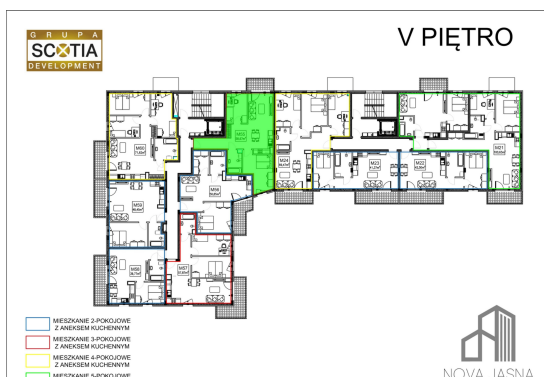

Jasna budynek 1 mieszkanie nr 55

Lokalizacja

Numer:	55
Piętro:	Piętro V
Metraż:	58,67 m ²
Pokoje:	3
Dodatkowo:	2 sypialnie, Łazienka, Pokój dzienny z aneksem kuchennym, Przedpokój