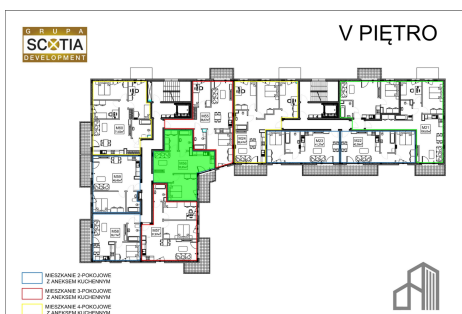

## Jasna budynek 1 mieszkanie nr 56

### Lokalizacja

Numer:	56
Piętro:	Piętro V
Metraż:	50,65 m <sup>2</sup>
Pokoje:	2
Cena brutto / m <sup>2</sup> :	7 900 zł
Cena brutto:	400 135 zł
Dodatkowo:	Garderoba, Łazienka, Przedpokój, Salon z aneksem, Swnialnia