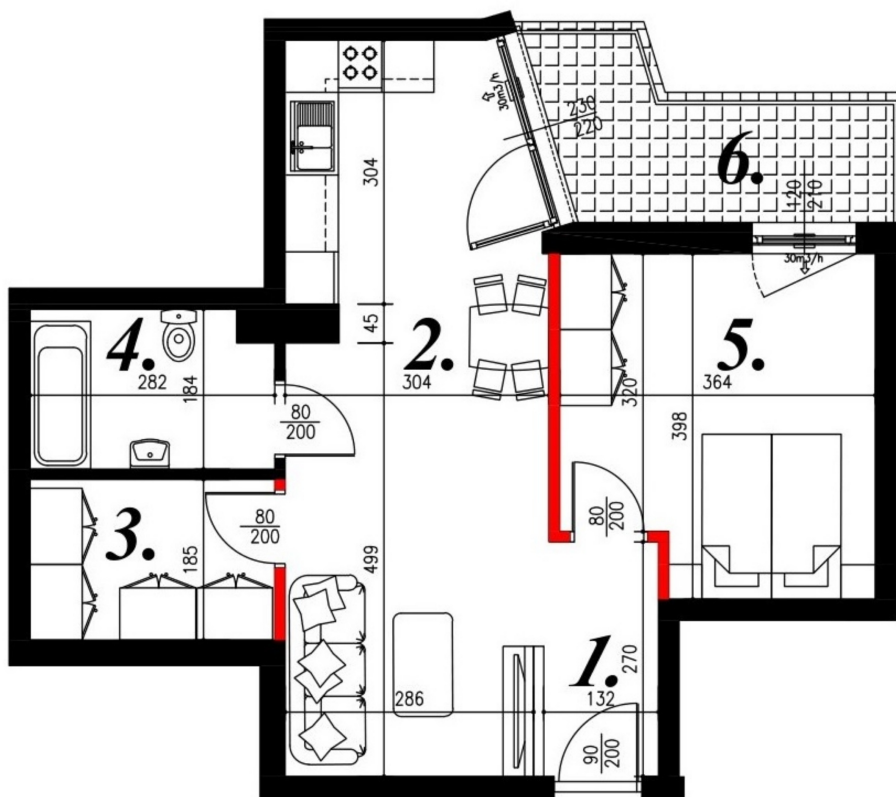

## Jasna budynek 1 mieszkanie nr 56

### Lokalizacja

Numer:	56
Piętro:	Piętro V
Metraż:	50,65 m <sup>2</sup>
Pokoje:	2
Cena brutto / m <sup>2</sup> :	7 900 zł
Cena brutto:	400 135 zł
Dodatkowo:	Garderoba, Łazienka, Przedpokój, Salon z aneksem, Swnialnia

### UWAGA:

1. POWIERZCHNIA LICZONA WG. PN-ISO 9836:1997
2. POWIERZCHNIA LICZONA PO OBRYSIE ŚCIAN WEWNĘTRZNYCH MIESZKANIA Z UWZGLĘDNIENIEM TYNKÓW I OBJĘCIU KOMINÓW I ELEMENTÓW KONSTRUKCYJNYCH
3. POWIERZCHNIA POMIESZCZEŃ WCHODZĄCYCH W SKŁAD MIESZKANIA W OSIACH ŚCIAN DZIAŁOWYCH