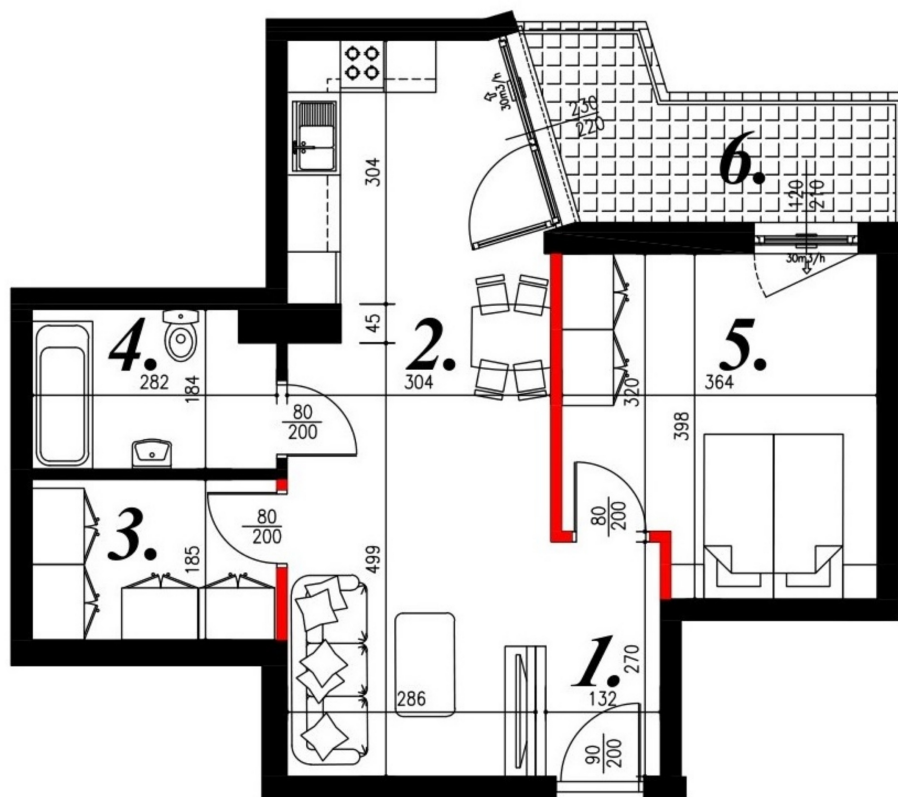

## Jasna budynek 1 mieszkanie nr 56

### Lokalizacja

|            |   |
|------------|---|
| Numer:     | 56  |
| Piętro:    | Piętro V  |
| Metraż:    | 50,65 m <sup>2</sup>  |
| Pokoje:    | 2   |
| Dodatkowo: | Garderoba,<br>Łazienka,<br>Przedpokój,<br>Salon z aneksem,<br>Sypialnia |