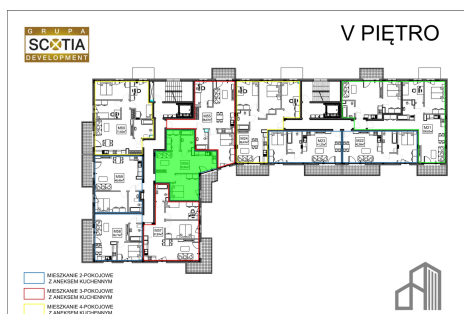

Jasna budynek 1 mieszkanie nr 56

Lokalizacja

Numer:	56
Piętro:	Piętro V
Metraż:	50,65 m ²
Pokoje:	2
Cena brutto / m ² :	7 900 zł
Cena brutto:	400 135 zł
Dodatkowo:	Garderoba, Łazienka, Przedpokój, Salon z aneksem, Swnialnia

UWAGA:

1. POWIERZCHNIA LICZONA WG. PN-ISO 9836:1997
2. POWIERZCHNIA LICZONA PO OBRYSIE ŚCIAN WEWNĘTRZNYCH MIESZKANIA Z UWZGLĘDNIENIEM TYNKÓW I OBJĘCIU KOMINÓW I ELEMENTÓW KONSTRUKCYJNYCH
3. POWIERZCHNIA POMIESZCZEŃ WCHODZĄCYCH W SKŁAD MIESZKANIA W OSIACH ŚCIAN DZIAŁOWYCH