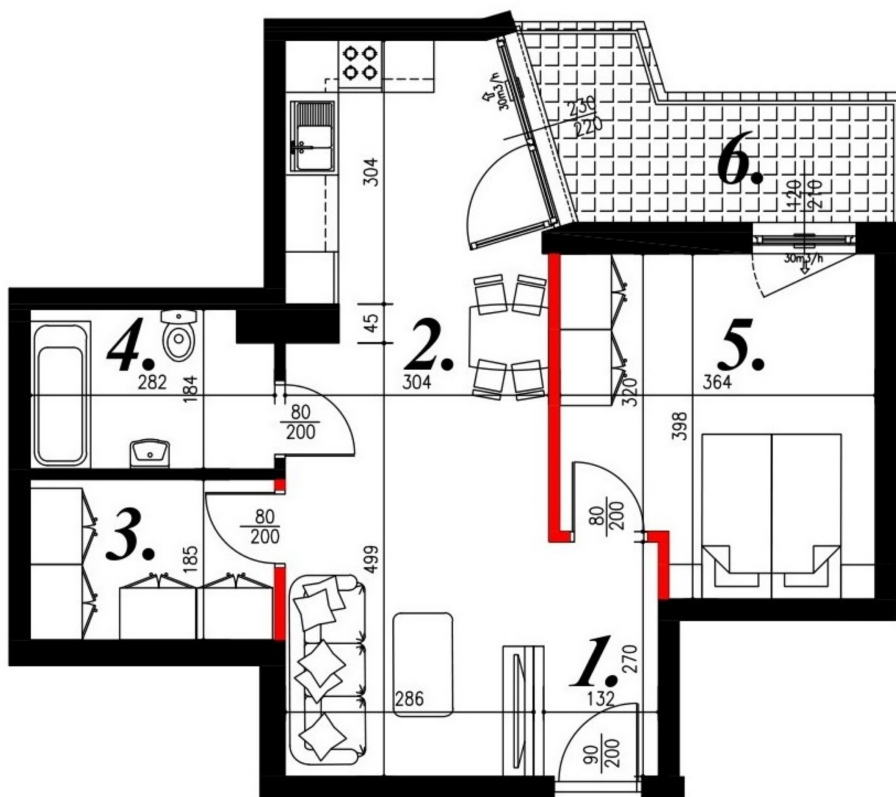

Jasna budynek 1 mieszkanie nr 56

Lokalizacja

Numer:	56
Piętro:	Piętro V
Metraż:	50,65 m ²
Pokoje:	2
Cena brutto / m ² :	7 900 zł
Cena brutto:	400 135 zł
Dodatkowo:	Garderoba, Łazienka, Przedpokój, Salon z aneksem, Swnialnia

UWAGA:

1. POWIERZCHNIA LICZONA WG. PN-ISO 9836:1997
2. POWIERZCHNIA LICZONA PO OBRYSIE ŚCIAN WEWNĘTRZNYCH MIESZKANIA Z UWZGLĘDNIENIEM TYNKÓW I OBJĘCIU KOMINÓW I ELEMENTÓW KONSTRUKCYJNYCH
3. POWIERZCHNIA POMIESZCZEŃ WCHODZĄCYCH W SKŁAD MIESZKANIA W OSIACH ŚCIAN DZIAŁOWYCH