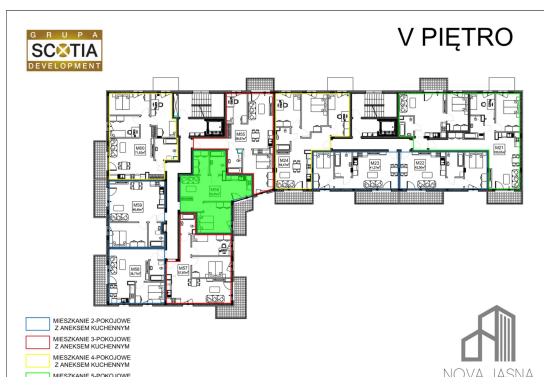

## Jasna budynek 1 mieszkanie nr 56

### Lokalizacja

|            |   |
|------------|---|
| Numer:     | 56  |
| Piętro:    | Piętro V  |
| Metraż:    | 50,65 m <sup>2</sup>  |
| Pokoje:    | 2   |
| Dodatkowo: | Garderoba,<br>Łazienka,<br>Przedpokój,<br>Salon z aneksem,<br>Sypialnia |