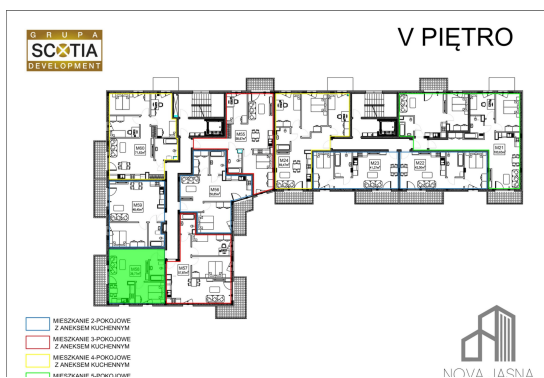

## Jasna budynek 1 mieszkanie nr 58

### Lokalizacja

Numer:	58
Piętro:	Piętro V
Metraż:	39,77 m <sup>2</sup>
Pokoje:	2
Dodatkowo:	Łazienka, Przedpokój, Salon z aneksem, Sypialnia