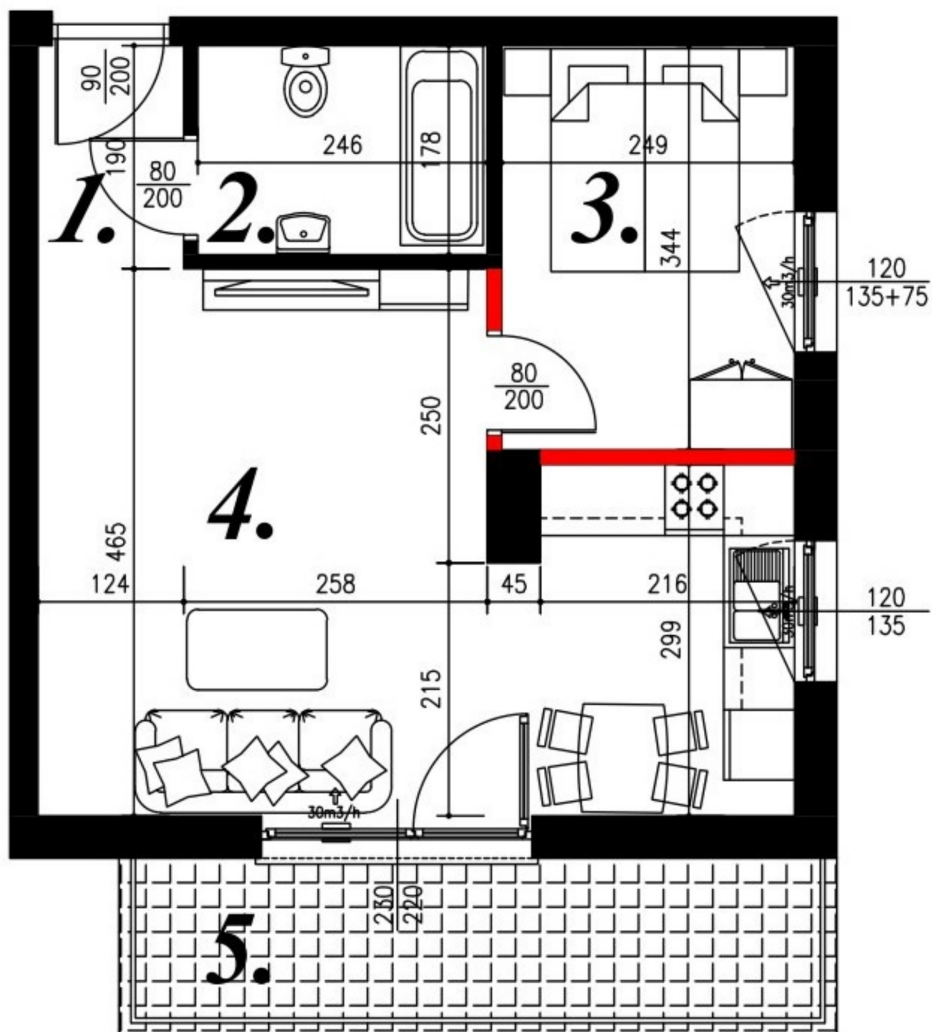

## Jasna budynek 1 mieszkanie nr 58

### Lokalizacja

Numer:	58
Piętro:	Piętro V
Metraż:	39,77 m <sup>2</sup>
Pokoje:	2
Dodatkowo:	Łazienka, Przedpokój, Salon z aneksem, Sypialnia