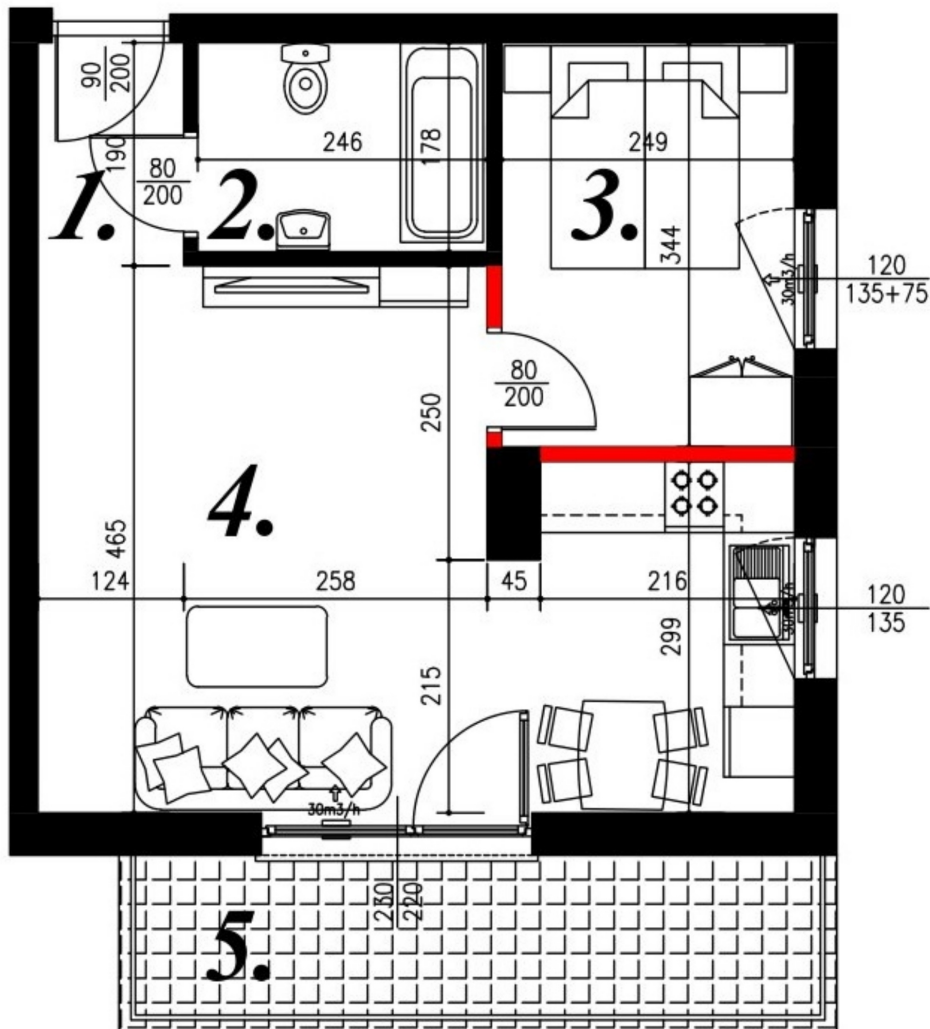

Jasna budynek 1 mieszkanie nr 58

Lokalizacja

Numer:	58
Piętro:	Piętro V
Metraż:	39,77 m ²
Pokoje:	2
Cena brutto / m ² :	7 950 zł
Cena brutto:	316 172 zł
Dodatkowo:	Łazienka, Przedpokój, Salon z aneksem, Sypialnia

UWAGA:

1. POWIERZCHNIA LICZONA WG. PN-ISO 9836:1997
2. POWIERZCHNIA LICZONA PO OBRYŚIE ŚCIAN WEWNĘTRZNYCH MIESZKANIA Z UWZGLĘDNIENIEM TYNKÓW I OBJĘCIU KOMINÓW I ELEMENTÓW KONSTRUKCYJNYCH
3. POWIERZCHNIA POMIENIENIACH WCHODZĄCYCH W SKŁAD MIESZKANIA W OSIACH ŚCIAN DZIAŁOWYCH