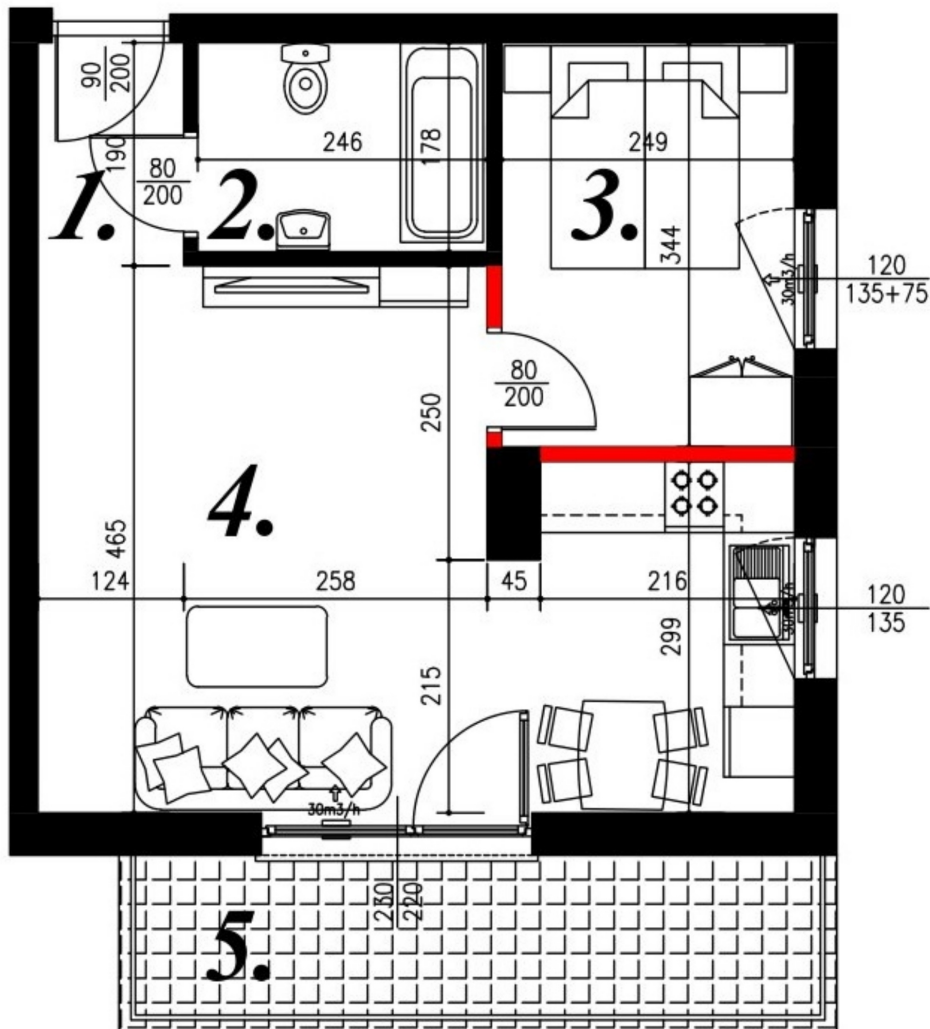

Jasna budynek 1 mieszkanie nr 58

Lokalizacja

Numer:	58
Piętro:	Piętro V
Metraż:	39,77 m ²
Pokoje:	2
Cena brutto / m ² :	7 950 zł
Cena brutto:	316 172 zł
Dodatkowo:	Łazienka, Przedpokój, Salon z aneksem, Sypialnia

UWAGA:

1. POWIERZCHNIA LICZONA WG. PN-ISO 9836:1997
2. POWIERZCHNIA LICZONA PO OBRYŚIE ŚCIAN WEWNĘTRZNYCH MIESZKANIA Z UWZGLĘDNIENIEM TYNKÓW I OBJĘCIU KOMINÓW I ELEMENTÓW KONSTRUKCYJNYCH
3. POWIERZCHNIA POMIENISZCZEŃ WCHODZĄCYCH W SKŁAD MIESZKANIA W OSIACH ŚCIAN DZIAŁOWYCH