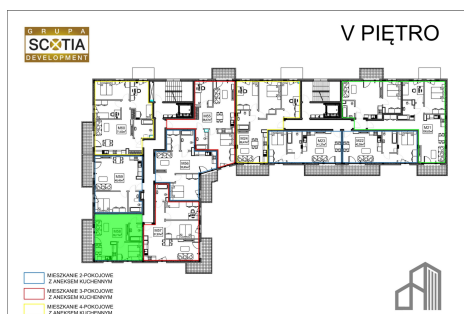

Jasna budynek 1 mieszkanie nr 58

Lokalizacja

Numer:	58
Piętro:	Piętro V
Metraż:	39,77 m ²
Pokoje:	2
Cena brutto / m ² :	7 950 zł
Cena brutto:	316 172 zł
Dodatkowo:	Łazienka, Przedpokój, Salon z aneksem, Sypialnia

UWAGA:

1. POWIERZCHNIA LICZONA WG. PN-ISO 9836:1997
2. POWIERZCHNIA LICZONA PO OBRYŚIE ŚCIAN WEWNĘTRZNYCH MIESZKANIA Z UWZGLĘDNIENIEM TYNKÓW I OBJĘCIU KOMINÓW I ELEMENTÓW KONSTRUKCYJNYCH
3. POWIERZCHNIA POMIENIENIACH WCHODZĄCYCH W SKŁAD MIESZKANIA W OSIACH ŚCIAN DZIAŁOWYCH