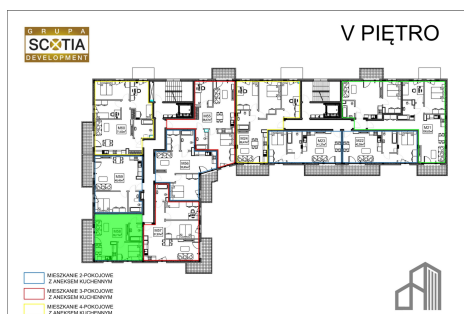

Jasna budynek 1 mieszkanie nr 58

Lokalizacja

Numer:	58
Piętro:	Piętro V
Metraż:	39,77 m ²
Pokoje:	2
Cena brutto / m ² :	7 950 zł
Cena brutto:	316 172 zł
Dodatkowo:	Łazienka, Przedpokój, Salon z aneksem, Sypialnia

UWAGA:

1. POWIERZCHNIA LICZONA WG. PN-ISO 9836:1997
2. POWIERZCHNIA LICZONA PO OBRYŚIE ŚCIAN WEWNĘTRZNYCH MIESZKANIA Z UWZGLĘDNIENIEM TYNKÓW I OBJĘCIU KOMINÓW I ELEMENTÓW KONSTRUKCYJNYCH
3. POWIERZCHNIA POMIENISZCZEŃ WCHODZĄCYCH W SKŁAD MIESZKANIA W OSIACH ŚCIAN DZIAŁOWYCH