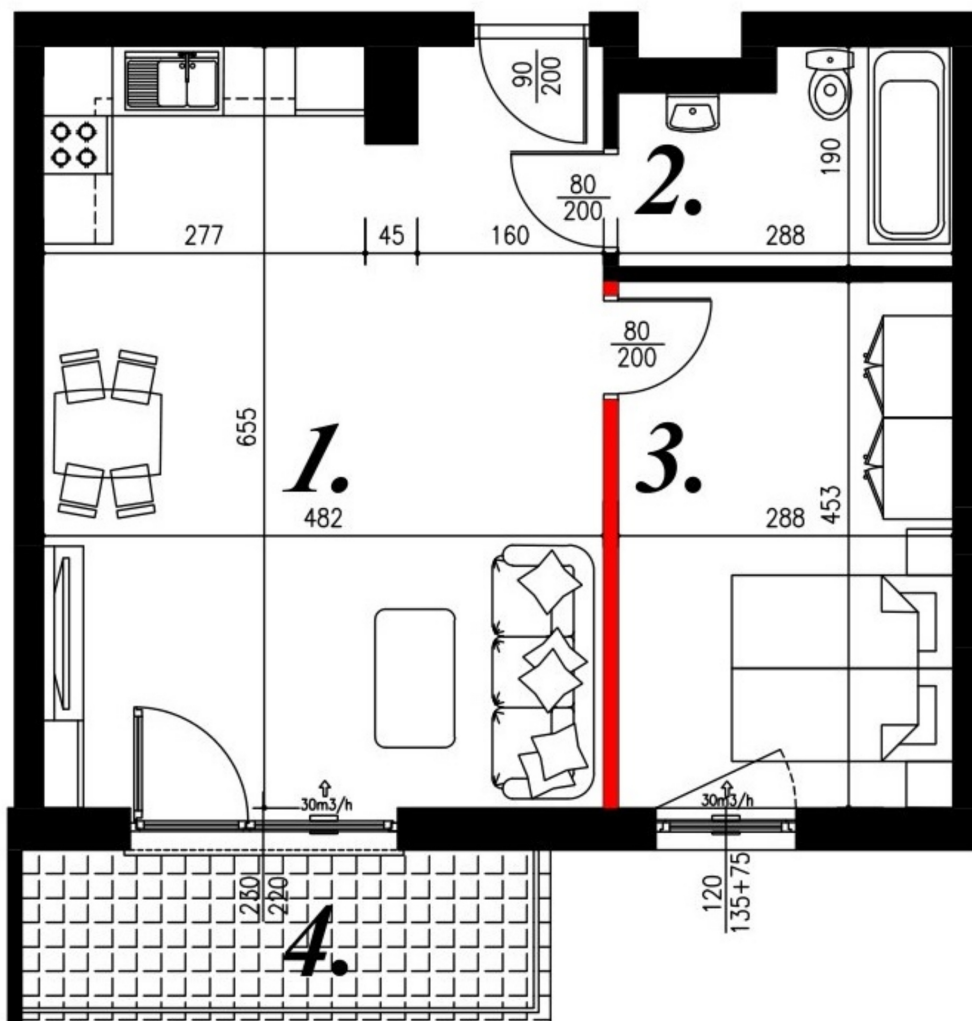

Jasna budynek 1 mieszkanie nr 59

Lokalizacja

Numer:	59
Piętro:	Piętro V
Metraż:	48,45 m ²
Pokoje:	2
Dodatkowo:	Łazienka, Salon z aneksem, Sypialnia