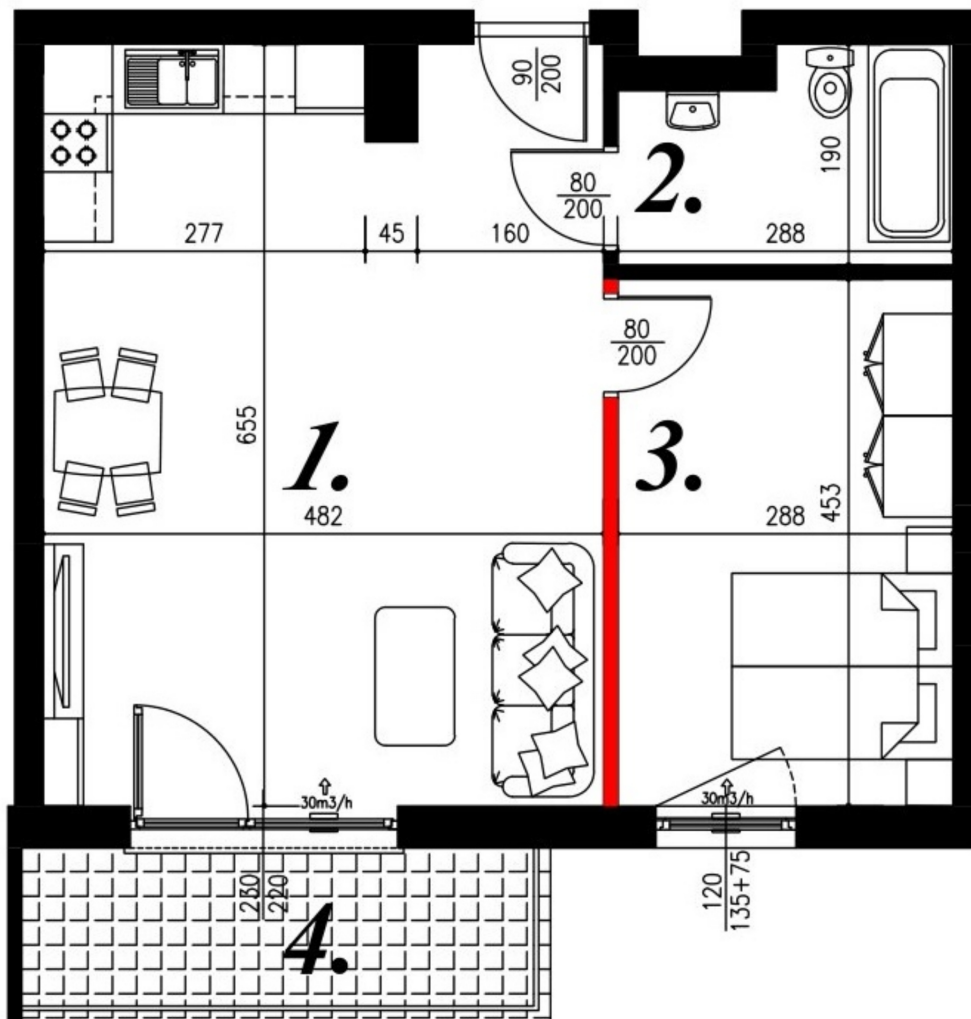

Jasna budynek 1 mieszkanie nr 59

Lokalizacja

Numer:	59
Piętro:	Piętro V
Metraż:	48,45 m ²
Pokoje:	2
Cena brutto / m ² :	8 000 zł
Cena brutto:	387 600 zł
Dodatkowo:	Łazienka, Salon z aneksem, Sypialnia

UWAGA:

1. POWIERZCHNIA LICZONA WG. PN-ISO 9836:1997
2. POWIERZCHNIA LICZONA PO OBRYSIE ŚCIAN WEWNĘTRZNYCH MIESZKANIA Z UWZGLĘDNIENIEM TYNKÓW I OBJĘCIU KOMINÓW I ELEMENTÓW KONSTRUKCYJNYCH
3. POWIERZCHNIA POMIESZCZEŃ WCHODZĄCYCH W SKŁAD MIESZKANIA W OSIACH ŚCIAN DZIAŁOWYCH