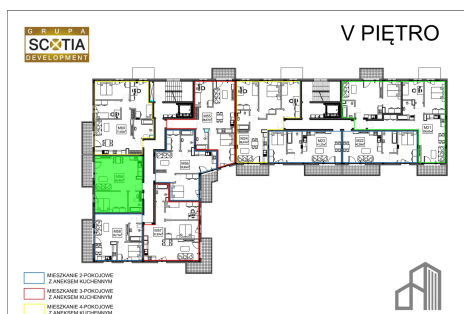

Jasna budynek 1 mieszkanie nr 59

Lokalizacja

Numer:	59
Piętro:	Piętro V
Metraż:	48,45 m ²
Pokoje:	2
Cena brutto / m ² :	8 000 zł
Cena brutto:	387 600 zł
Dodatkowo:	Łazienka, Salon z aneksem, Sypialnia

UWAGA:

1. POWIERZCHNIA LICZONA WG. PN-ISO 9836:1997
2. POWIERZCHNIA LICZONA PO OBRYSIE ŚCIAN WEWNĘTRZNYCH MIESZKANIA Z UWZGLĘDNIENIEM TYNKÓW I OBJĘCIU KOMINÓW I ELEMENTÓW KONSTRUKCYJNYCH
3. POWIERZCHNIA POMIESZCZEŃ WCHODZĄCYCH W SKŁAD MIESZKANIA W OSIACH ŚCIAN DZIAŁOWYCH