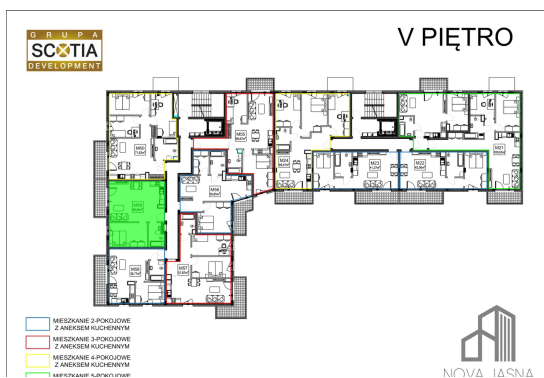

Jasna budynek 1 mieszkanie nr 59

Lokalizacja

Numer:	59
Piętro:	Piętro V
Metraż:	48,45 m ²
Pokoje:	2
Dodatkowo:	Łazienka, Salon z aneksem, Sypialnia