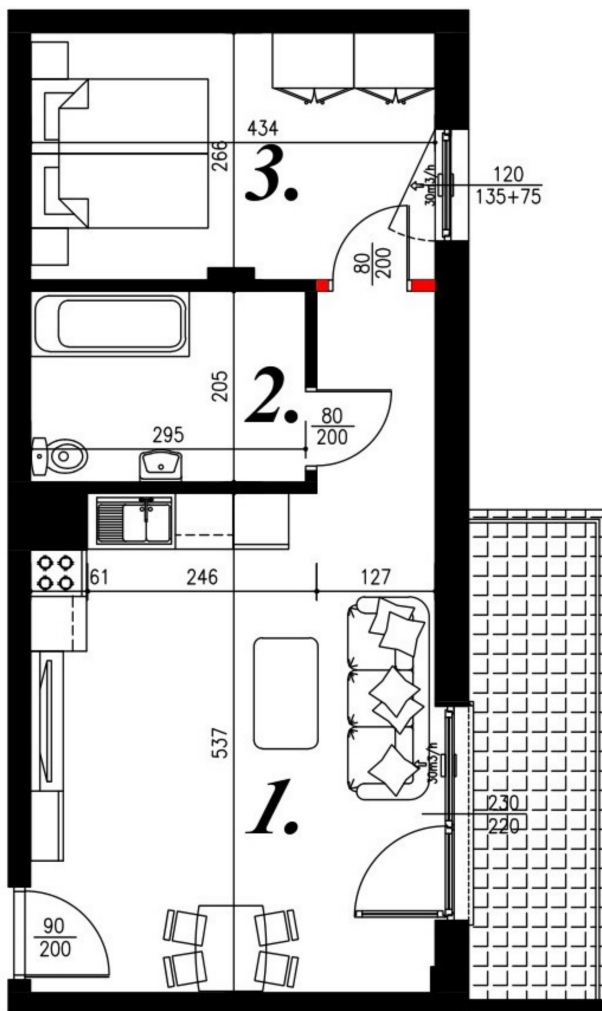

Jasna budynek 1 mieszkanie nr 6

Lokalizacja

Numer:	6
Piętro:	Piętro I
Metraż:	42,49 m ²
Pokoje:	2