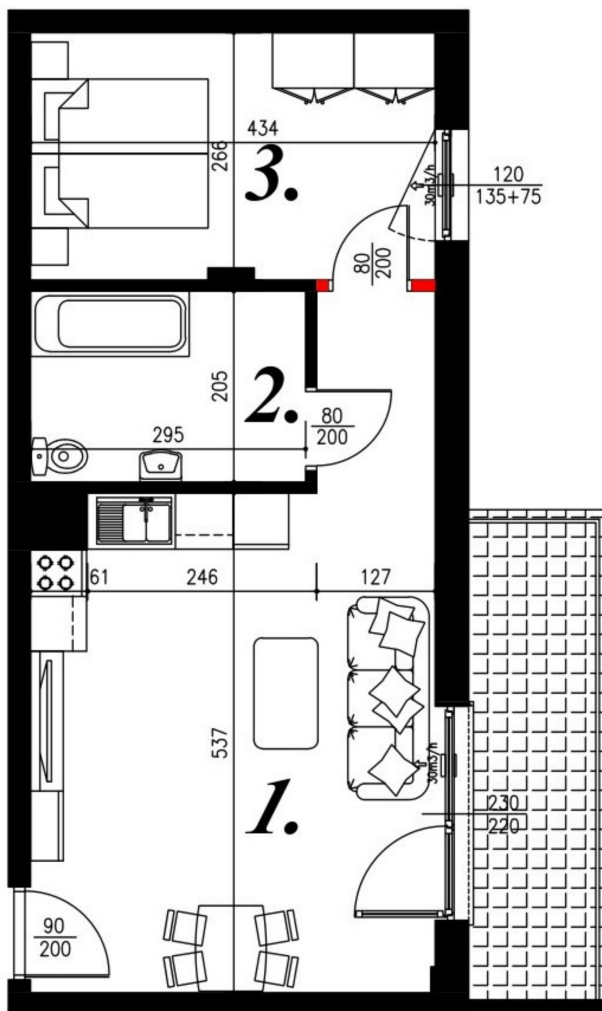

Jasna budynek 1 mieszkanie nr 6

Lokalizacja

Numer:	6
Piętro:	Piętro I
Metraż:	42,49 m ²
Pokoje:	2
Cena brutto / m ² :	7 750 zł
Cena brutto:	329 298 zł

UWAGA:

1. POWIERZCHNIA LICZONA WG. PN-ISO 9836:1997
2. POWIERZCHNIA LICZONA PO OBRYSIE ŚCIAN WEWNĘTRZNYCH MIESZKANIA Z UWZGLĘDNIENIEM TYNKÓW I OBJĘCIU KOMINÓW I ELEMENTÓW KONSTRUKCYJNYCH
3. POWIERZCHNIA POMIĘSCZEŃ WCHODZĄCYCH W SKŁAD MIESZKANIA W OSIACH ŚCIAN DZIAŁOWYCH