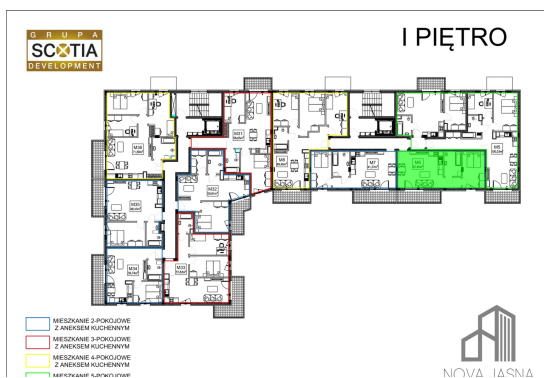

Jasna budynek 1 mieszkanie nr 6

Lokalizacja

Numer:	6
Piętro:	Piętro I
Metraż:	42,49 m ²
Pokoje:	2