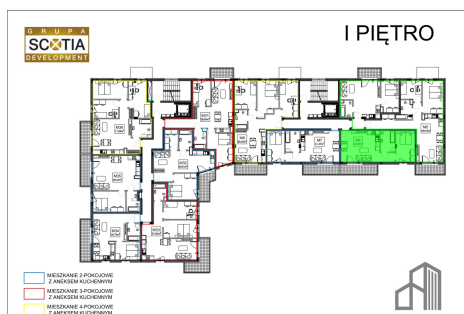

Jasna budynek 1 mieszkanie nr 6

Lokalizacja

Numer:	6
Piętro:	Piętro I
Metraż:	42,49 m ²
Pokoje:	2
Cena brutto / m ² :	7 750 zł
Cena brutto:	329 298 zł

UWAGA:

1. POWIERZCHNIA LICZONA WG. PN-ISO 9836:1997
2. POWIERZCHNIA LICZONA PO OBRYSIE ŚCIAN WEWNĘTRZNYCH MIESZKANIA Z UWZGLĘDNIENIEM TYNKÓW I OBJĘCIU KOMINÓW I ELEMENTÓW KONSTRUKCYJNYCH
3. POWIERZCHNIA POMIĘSCZEŃ WCHODZĄCYCH W SKŁAD MIESZKANIA W OSIACH ŚCIAN DZIAŁOWYCH