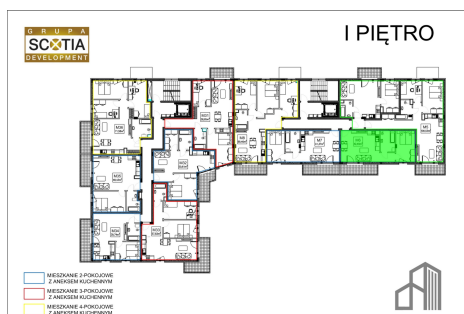

Jasna budynek 1 mieszkanie nr 6

Lokalizacja

Numer:	6
Piętro:	Piętro I
Metraż:	42,49 m ²
Pokoje:	2
Cena brutto / m ² :	7 750 zł
Cena brutto:	329 298 zł

UWAGA:

1. POWIERZCHNIA LICZONA WG. PN-ISO 9836:1997
2. POWIERZCHNIA LICZONA PO OBRYSIE ŚCIAN WĘWĘTRZNYCH MIESZKANIA Z UWZGLĘDNIENIEM TYNKÓW I OBJĘCIU KOMINÓW I ELEMENTÓW KONSTRUKCYJNYCH
3. POWIERZCHNIA POMIĘSZCZEŃ WCHODZĄCYCH W SKŁAD MIESZKANIA W OSIACH ŚCIAN DZIAŁOWYCH