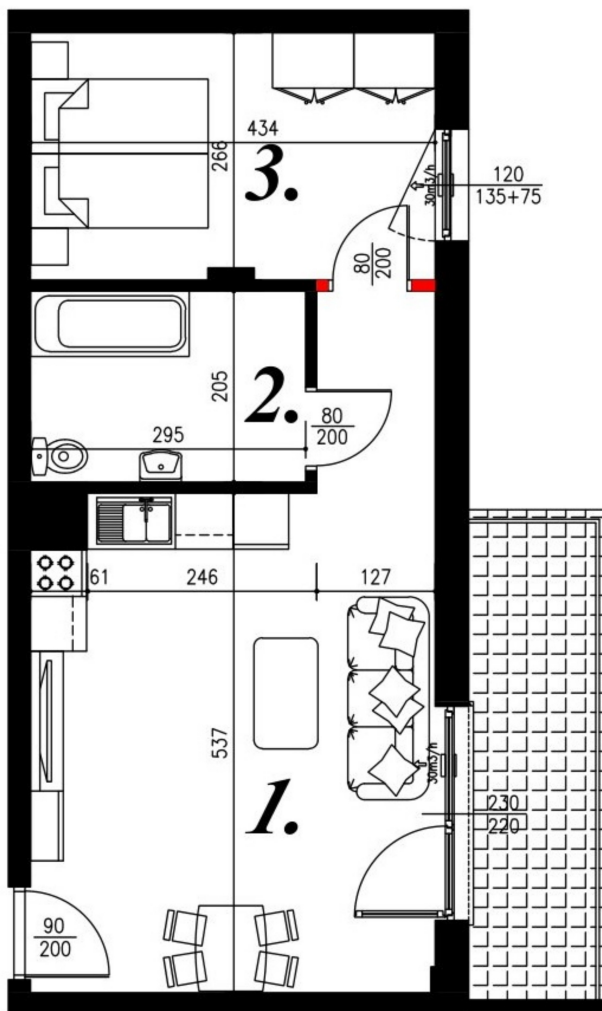

Jasna budynek 1 mieszkanie nr 6

Lokalizacja

Numer:	6
Piętro:	Piętro I
Metraż:	42,49 m ²
Pokoje:	2
Cena brutto / m ² :	7 750 zł
Cena brutto:	329 298 zł

UWAGA:

1. POWIERZCHNIA LICZONA WG. PN-ISO 9836:1997
2. POWIERZCHNIA LICZONA PO OBRYSIE ŚCIAN WĘWĘTRZNYCH MIESZKANIA Z UWZGLĘDNIENIEM TYNKÓW I OBJĘCIU KOMINÓW I ELEMENTÓW KONSTRUKCYJNYCH
3. POWIERZCHNIA POMIĘSZCZEŃ WCHODZĄCYCH W SKŁAD MIESZKANIA W OSIACH ŚCIAN DZIAŁOWYCH