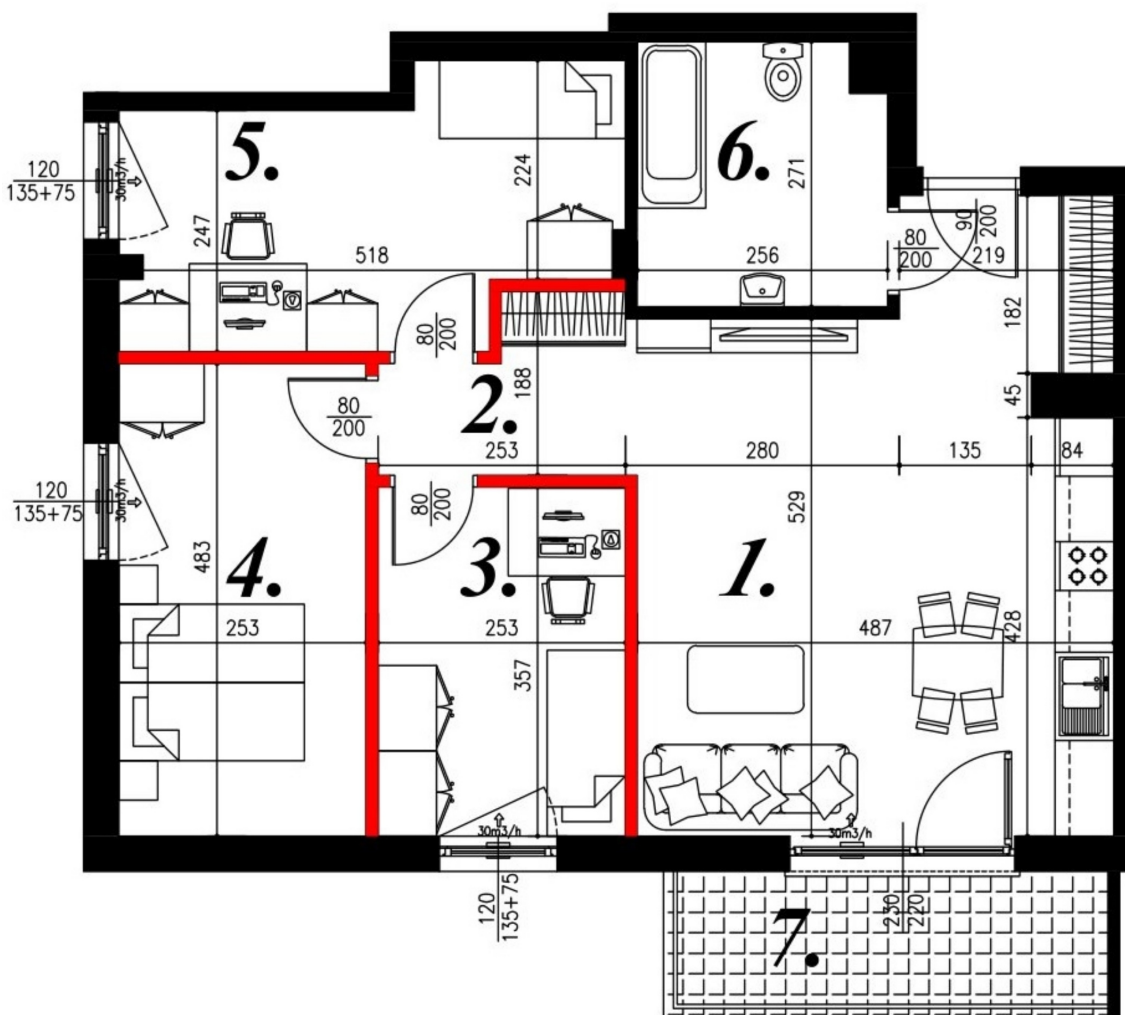

Jasna budynek 1 mieszkanie nr 60

Lokalizacja

Numer:	60
Piętro:	Piętro V
Metraż:	71,62 m ²
Pokoje:	4
Cena brutto / m ² :	7 600 zł
Cena brutto:	544 312 zł
Dodatkowo:	3 sypialnie, Łazienka, Przedpokój, Salon z aneksem

UWAGA:

1. POWIERZCHNIA LICZONA WG. PN-ISO 9836:1997
2. POWIERZCHNIA LICZONA PO OBRYSIE ŚCIAN WEWNĘTRZNYCH MIESZKANIA Z UWZGLĘDNIENIEM TYNKÓW I OBJĘCIU KOMINÓW I ELEMENTÓW KONSTRUKCYJNYCH
3. POWIERZCHNIA POMIESZCZEŃ WCHODZĄCYCH W SKŁAD MIESZKANIA W OSIACH ŚCIAN DZIAŁOWYCH