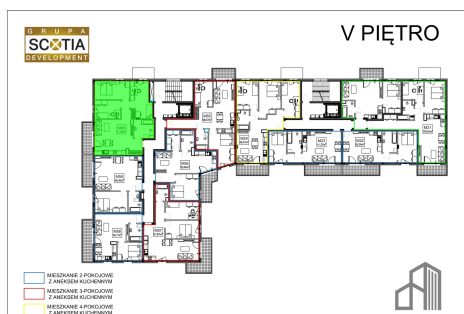

Jasna budynek 1 mieszkanie nr 60

Lokalizacja

Numer:	60
Piętro:	Piętro V
Metraż:	71,62 m ²
Pokoje:	4
Cena brutto / m ² :	7 600 zł
Cena brutto:	544 312 zł
Dodatkowo:	3 sypialnie, Łazienka, Przedpokój, Salon z aneksem

UWAGA:

1. POWIERZCHNIA LICZONA WG. PN-ISO 9836:1997
2. POWIERZCHNIA LICZONA PO OBRYSIE ŚCIAN WEWNĘTRZNYCH MIESZKANIA Z UWZGLĘDNIENIEM TYNKÓW I OBJĘCIU KOMINÓW I ELEMENTÓW KONSTRUKCYJNYCH
3. POWIERZCHNIA POMIĘSCZEŃ WCHODZĄCYCH W SKŁAD MIESZKANIA W OSIACH ŚCIAN DZIAŁOWYCH