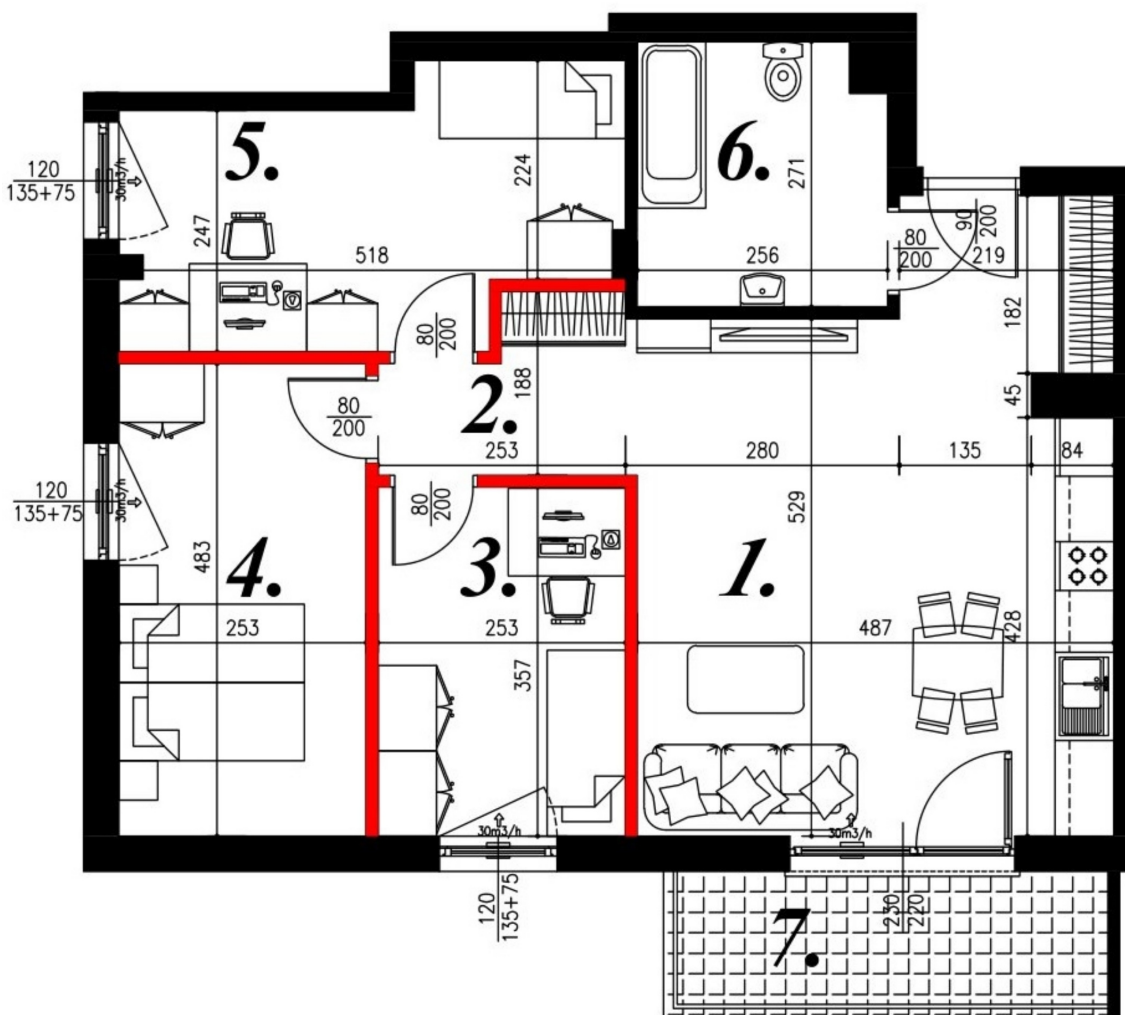

Jasna budynek 1 mieszkanie nr 60

Lokalizacja

Numer:	60
Piętro:	Piętro V
Metraż:	71,62 m ²
Pokoje:	4
Cena brutto / m ² :	7 600 zł
Cena brutto:	544 312 zł
Dodatkowo:	3 sypialnie, Łazienka, Przedpokój, Salon z aneksem

UWAGA:

1. POWIERZCHNIA LICZONA WG. PN-ISO 9836:1997
2. POWIERZCHNIA LICZONA PO OBRYSIE ŚCIAN WEWNĘTRZNYCH MIESZKANIA Z UWZGLĘDNIENIEM TYNKÓW I OBJĘCIU KOMINÓW I ELEMENTÓW KONSTRUKCYJNYCH
3. POWIERZCHNIA POMIĘSCZEŃ WCHODZĄCYCH W SKŁAD MIESZKANIA W OSIACH ŚCIAN DZIAŁOWYCH