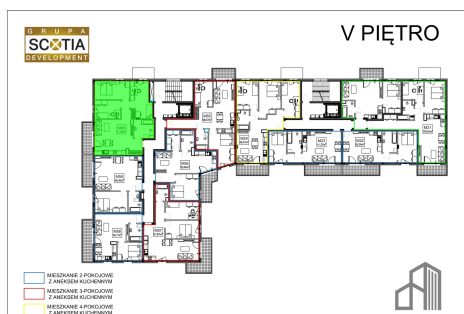

Jasna budynek 1 mieszkanie nr 60

Lokalizacja

Numer:	60
Piętro:	Piętro V
Metraż:	71,62 m ²
Pokoje:	4
Cena brutto / m ² :	7 600 zł
Cena brutto:	544 312 zł
Dodatkowo:	3 sypialnie, Łazienka, Przedpokój, Salon z aneksem

UWAGA:

1. POWIERZCHNIA LICZONA WG. PN-ISO 9836:1997
2. POWIERZCHNIA LICZONA PO OBRYSIE ŚCIAN WEWNĘTRZNYCH MIESZKANIA Z UWZGLĘDNIENIEM TYNKÓW I OBJĘCIU KOMINÓW I ELEMENTÓW KONSTRUKCYJNYCH
3. POWIERZCHNIA POMIESZCZEŃ WCHODZĄCYCH W SKŁAD MIESZKANIA W OSIACH ŚCIAN DZIAŁOWYCH