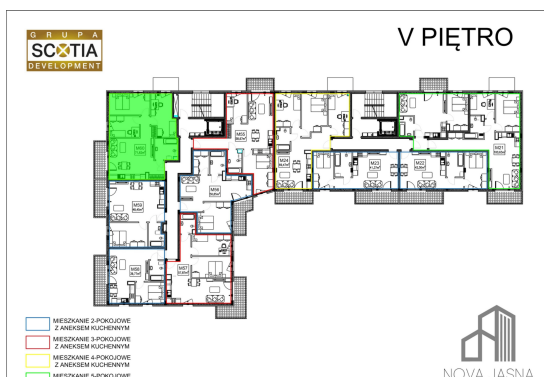

Jasna budynek 1 mieszkanie nr 60

Lokalizacja

Numer:	60
Piętro:	Piętro V
Metraż:	71,62 m ²
Pokoje:	4
Dodatkowo:	3 sypialnie, Łazienka, Przedpokój, Salon z aneksem