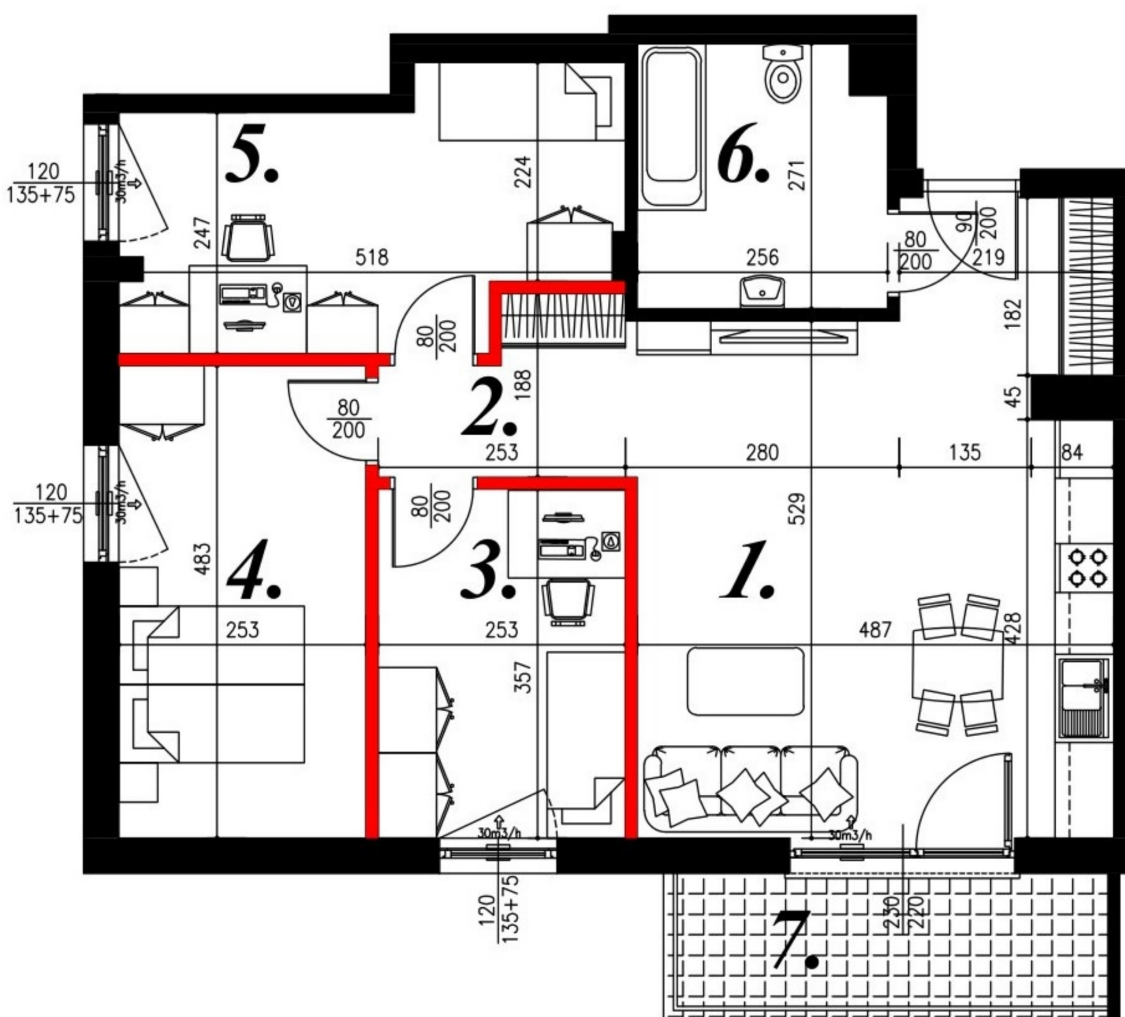

Jasna budynek 1 mieszkanie nr 60

Lokalizacja

Numer:	60
Piętro:	Piętro V
Metraż:	71,62 m ²
Pokoje:	4
Dodatkowo:	3 sypialnie, Łazienka, Przedpokój, Salon z aneksem