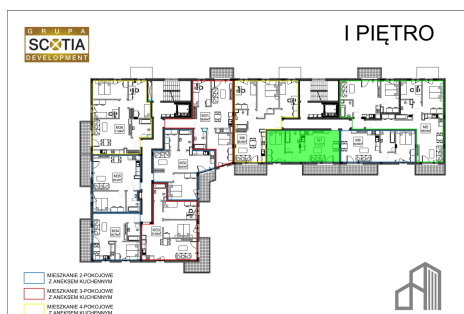

Jasna budynek 1 mieszkanie nr 7

Lokalizacja

| | |
|--------------------------------|----------------------|
| Numer: | 7 |
| Piętro: | Piętro I |
| Metraż: | 41,37 m ² |
| Pokoje: | 2 |
| Cena brutto / m ² : | 7 750 zł |
| Cena brutto: | 320 618 zł |

UWAGA:

1. POWIERZCHNIA LICZONA WG. PN-ISO 9836:1997
2. POWIERZCHNIA LICZONA PO OBRYSIE ŚCIAN WEWNĘTRZNYCH MIESZKANIA Z UWZGLĘDNIENIEM TYNKÓW I OBJĘCIU KOMINÓW I ELEMENTÓW KONSTRUKCYJNYCH
3. POWIERZCHNIA POMIĘSCZEŃ WCHODZĄCYCH W SKŁAD MIESZKANIA W OSIACH ŚCIAN DZIAŁOWYCH