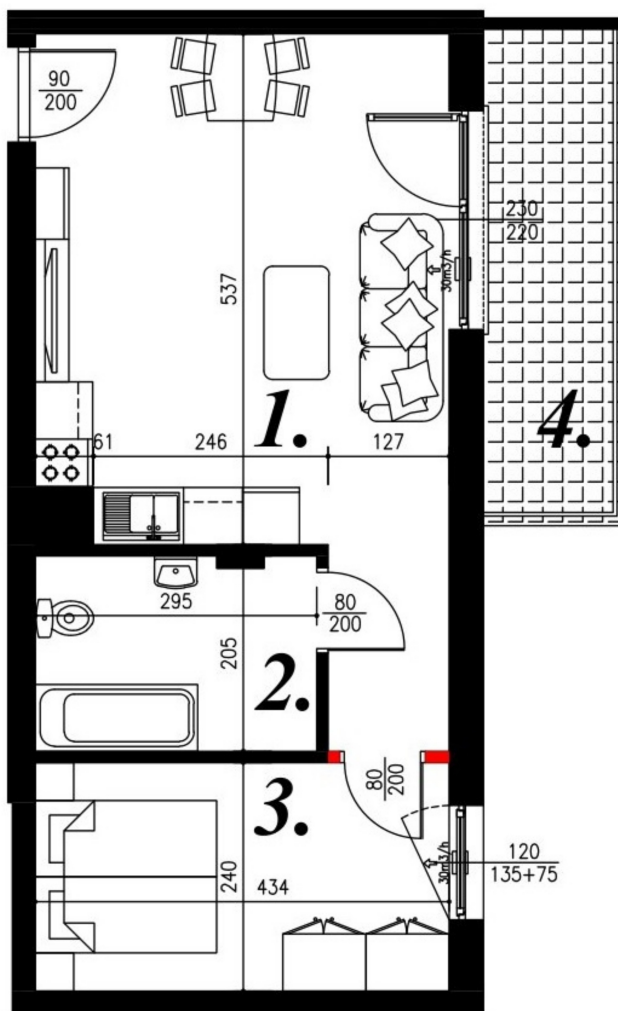

Jasna budynek 1 mieszkanie nr 7

Lokalizacja

| | |
|--------------------------------|----------------------|
| Numer: | 7 |
| Piętro: | Piętro I |
| Metraż: | 41,37 m ² |
| Pokoje: | 2 |
| Cena brutto / m ² : | 7 750 zł |
| Cena brutto: | 320 618 zł |

UWAGA:

1. POWIERZCHNIA LICZONA WG. PN-ISO 9836:1997
2. POWIERZCHNIA LICZONA PO OBRYSIE ŚCIAN WEWNĘTRZNYCH MIESZKANIA Z UWZGLĘDNIENIEM TYNKÓW I OBJĘCIU KOMINÓW I ELEMENTÓW KONSTRUKCYJNYCH
3. POWIERZCHNIA POMIĘSCZEŃ WCHODZĄCYCH W SKŁAD MIESZKANIA W OSIACH ŚCIAN DZIAŁOWYCH