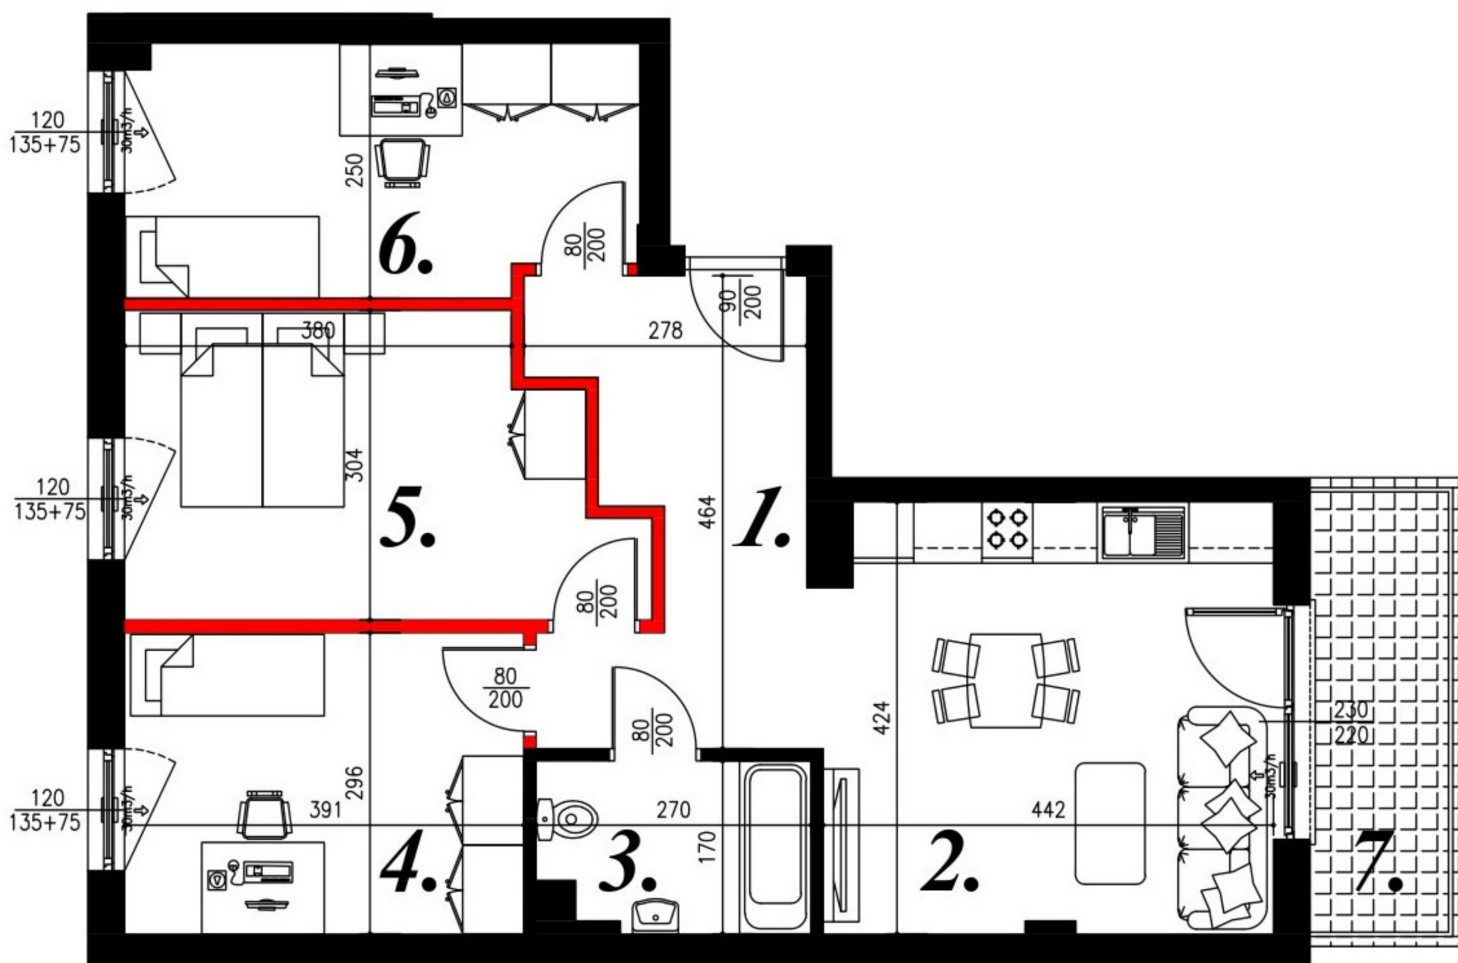

Jasna budynek 1 mieszkanie nr 8

Lokalizacja

Numer:	8
Piętro:	Piętro I
Metraż:	69,46 m ²
Pokoje:	4