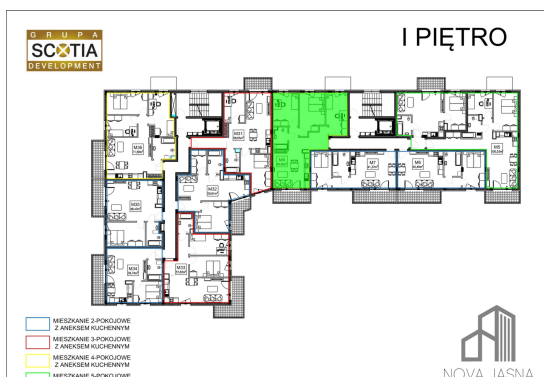

Jasna budynek 1 mieszkanie nr 8

Lokalizacja

Numer:	8
Piętro:	Piętro I
Metraż:	69,46 m ²
Pokoje:	4