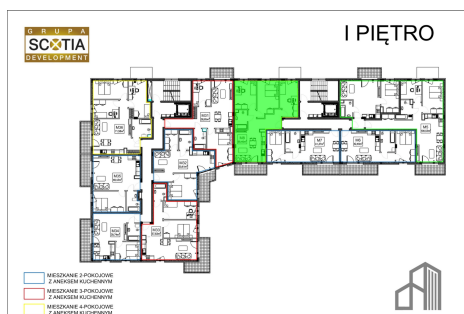

Jasna budynek 1 mieszkanie nr 8

Lokalizacja

Numer:	8
Piętro:	Piętro I
Metraż:	69,46 m ²
Pokoje:	4
Cena brutto / m ² :	7 700 zł
Cena brutto:	534 842 zł

UWAGA:

1. POWIERZCHNIA LICZONA WG. PN-ISO 9836:1997
2. POWIERZCHNIA LICZONA PO OBRYSIE ŚCIAN WEWNĘTRZNYCH MIESZKANIA Z UWZGLĘDNIENIEM TYNKÓW I OBJĘCIU KOMINÓW I ELEMENTÓW KONSTRUKCYJNYCH
3. POWIERZCHNIA POMIESZCZEŃ WCHODZĄCYCH W SKŁAD MIESZKANIA W OSIACH ŚCIAN DZIAŁOWYCH