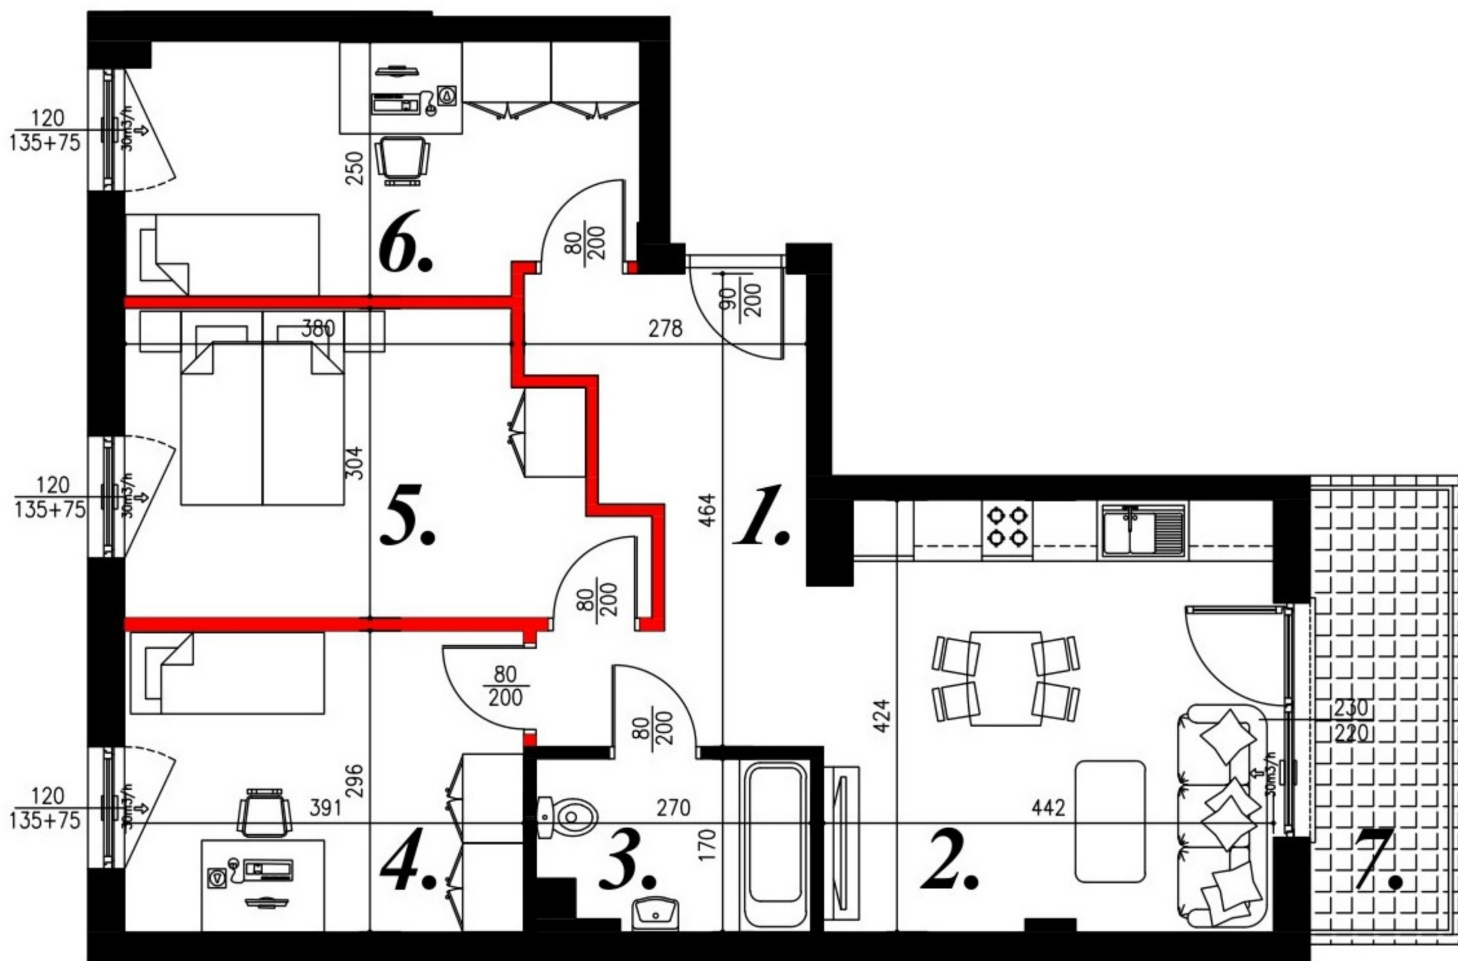

Jasna budynek 1 mieszkanie nr 8

Lokalizacja

Numer:	8
Piętro:	Piętro I
Metraż:	69,46 m ²
Pokoje:	4
Cena brutto / m ² :	7 700 zł
Cena brutto:	534 842 zł

UWAGA:

1. POWIERZCHNIA LICZONA WG. PN-ISO 9836:1997
2. POWIERZCHNIA LICZONA PO OBRYSIE ŚCIAN WEWNĘTRZNYCH MIESZKANIA Z UWZGLĘDNIENIEM TYNKÓW I OBJĘCIU KOMINÓW I ELEMENTÓW KONSTRUKCYJNYCH
3. POWIERZCHNIA POMIESZCZEŃ WCHODZĄCYCH W SKŁAD MIESZKANIA W OSIACH ŚCIAN DZIAŁOWYCH