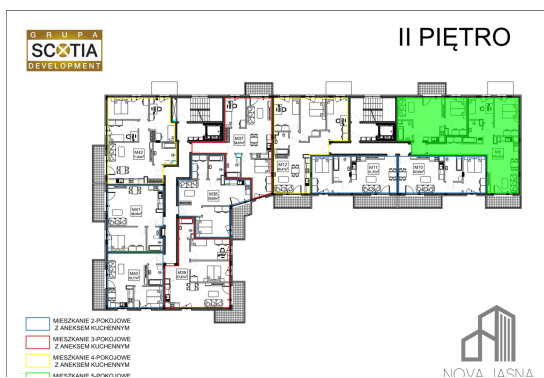

Jasna budynek 1 mieszkanie nr 9

Lokalizacja

Numer:	9
Piętro:	Piętro II
Metraż:	100,63 m ²
Pokoje:	5