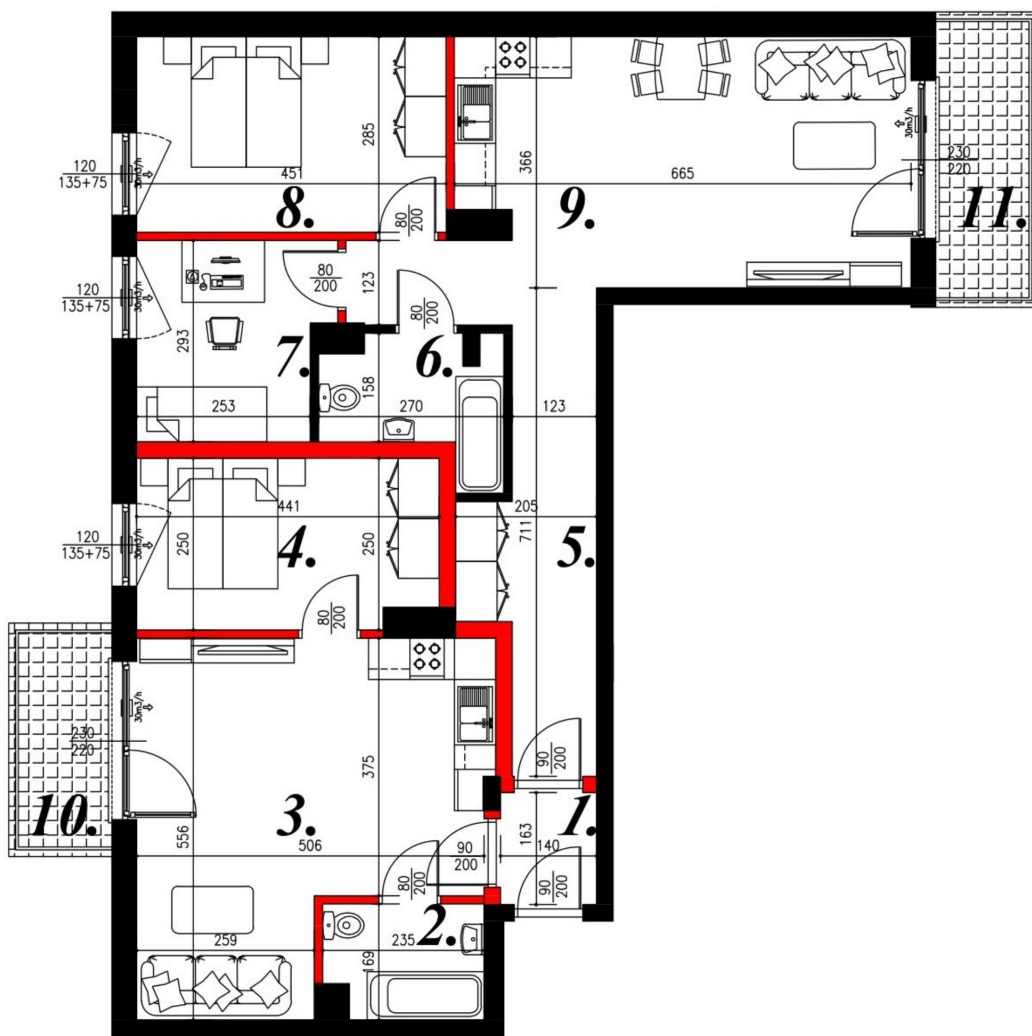

Jasna budynek 1 mieszkanie nr 9

Lokalizacja

Numer:	9
Piętro:	Piętro II
Metraż:	100,63 m ²
Pokoje:	5