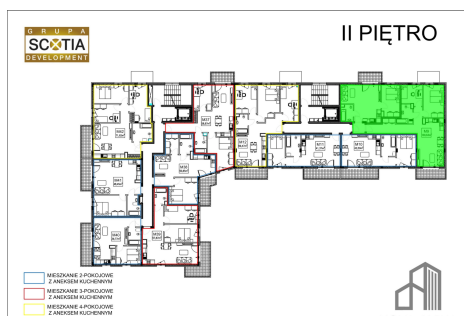

Jasna budynek 1 mieszkanie nr 9

Lokalizacja

Numer:	9
Piętro:	Piętro II
Metraż:	100,63 m ²
Pokoje:	5
Cena brutto / m ² :	7 200 zł
Cena brutto:	724 536 zł

UWAGA:

1. POWIERZCHNIA LICZONA WG. PN-ISO 9836:1997
2. POWIERZCHNIA LICZONA PO OBRYSIE ŚCIAN WEWNĘTRZNYCH MIESZKANIA Z UWZGLĘDNIENIEM TYNKÓW I OBJĘCIU KOMINÓW I ELEMENTÓW KONSTRUKCYJNYCH
3. POWIERZCHNIA POMIESZCZEŃ WCHODZĄCYCH W SKŁAD MIESZKANIA W OSIACH ŚCIAN DZIAŁOWYCH