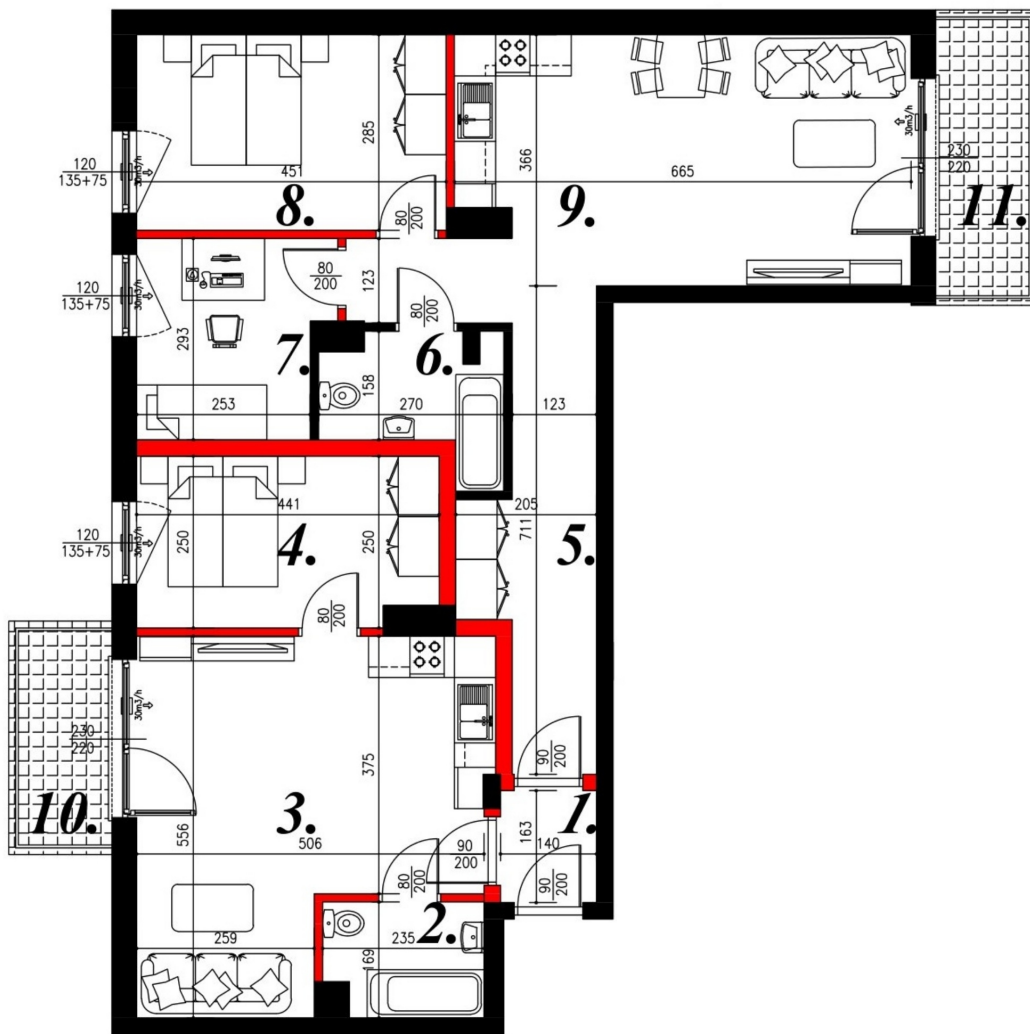

Jasna budynek 1 mieszkanie nr 9

Lokalizacja

Numer:	9
Piętro:	Piętro II
Metraż:	100,63 m ²
Pokoje:	5
Cena brutto / m ² :	7 200 zł
Cena brutto:	724 536 zł

UWAGA:

1. POWIERZCHNIA LICZONA WG. PN-ISO 9836:1997
2. POWIERZCHNIA LICZONA PO OBRYSIE ŚCIAN WEWNĘTRZNYCH MIESZKANIA Z UWZGLĘDNIENIEM TYNKÓW I OBJĘCIU KOMINÓW I ELEMENTÓW KONSTRUKCYJNYCH
3. POWIERZCHNIA POMIESZCZEŃ WCHODZĄCYCH W SKŁAD MIESZKANIA W OSIACH ŚCIAN DZIAŁOWYCH