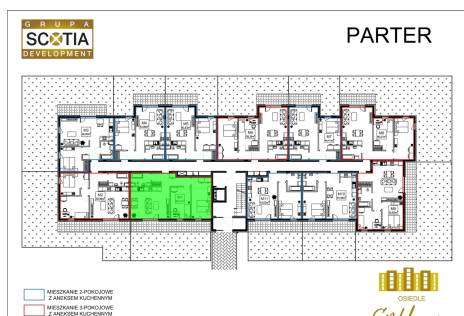

## Szkolna 104c mieszkanie nr 1

### Lokalizacja

Numer:	1
Klatka:	1
Piętro:	Parter
Metraż:	64,41 m <sup>2</sup>
Pokoje:	3
Cena brutto / m <sup>2</sup> :	7 400 zł
Cena brutto:	476 634 zł
Dodatkowo:	2 sypialnie, Łazienka, Ogródek,