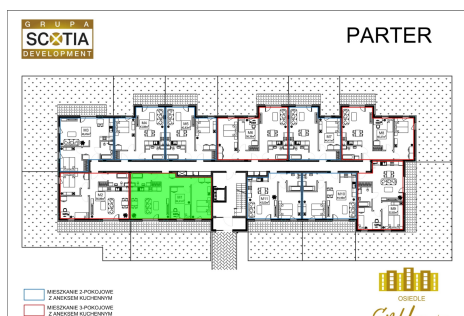

Szkolna 104c mieszkanie nr 1

Lokalizacja

Numer:	1
Klatka:	1
Piętro:	Parter
Metraż:	64,41 m ²
Pokoje:	3

UWAGA:

1. POWIERZCHNIA LICZONA WG. PN-ISO 9836:1997
2. POWIERZCHNIA LICZONA PO OBRYŚIE ŚCIAN WEWNĘTRZNYCH MIESZKANIA Z UWZGLĘDNIENIEM TYNKÓW I OBJĘCIU KOMINÓW I ELEMENTÓW KONSTRUKCYJNYCH
3. POWIERZCHNIA POMIESZCZEŃ WCHODZĄCYCH W SKŁAD MIESZKANIA W OSIACH ŚCIAN DZIAŁOWYCH