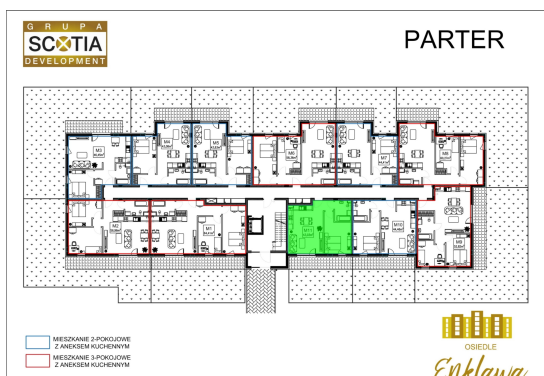

## Szkolna 104c mieszkanie nr 11

### Lokalizacja

<b>Numer:</b>	11
<b>Klatka:</b>	1
<b>Piętro:</b>	Parter
<b>Metraż:</b>	43,03 m <sup>2</sup>
<b>Pokoje:</b>	2
<b>Cena brutto / m<sup>2</sup>:</b>	8 200 zł
<b>Cena brutto:</b>	352 846 zł
<b>Dodatkowo:</b>	Łazienka, Ogródek, Salon z aneksem, Sypialnia