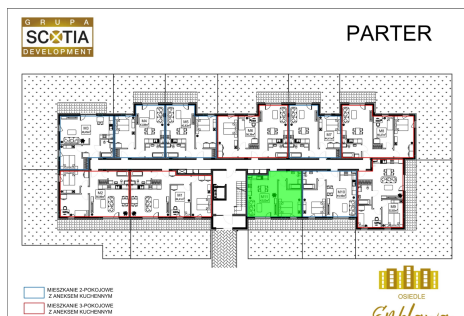

Szkolna 104c mieszkanie nr 11

Lokalizacja

Numer:	11
Klatka:	1
Piętro:	Parter
Metraż:	43,03 m ²
Pokoje:	2

UWAGA:

1. POWIERZCHNIA LICZONA WG. PN-ISO 9836:1997
2. POWIERZCHNIA LICZONA PO OBRYŚIE ŚCIAN WEWNĘTRZNYCH MIESZKANIA Z UWZGLĘDNIENIEM TYNKÓW I OBJĘCIU KOMINÓW I ELEMENTÓW KONSTRUKCYJNYCH
3. POWIERZCHNIA POMIESZCZEŃ WCHODZĄCYCH W SKŁAD MIESZKANIA W OSIACH ŚCIAN DZIAŁOWYCH