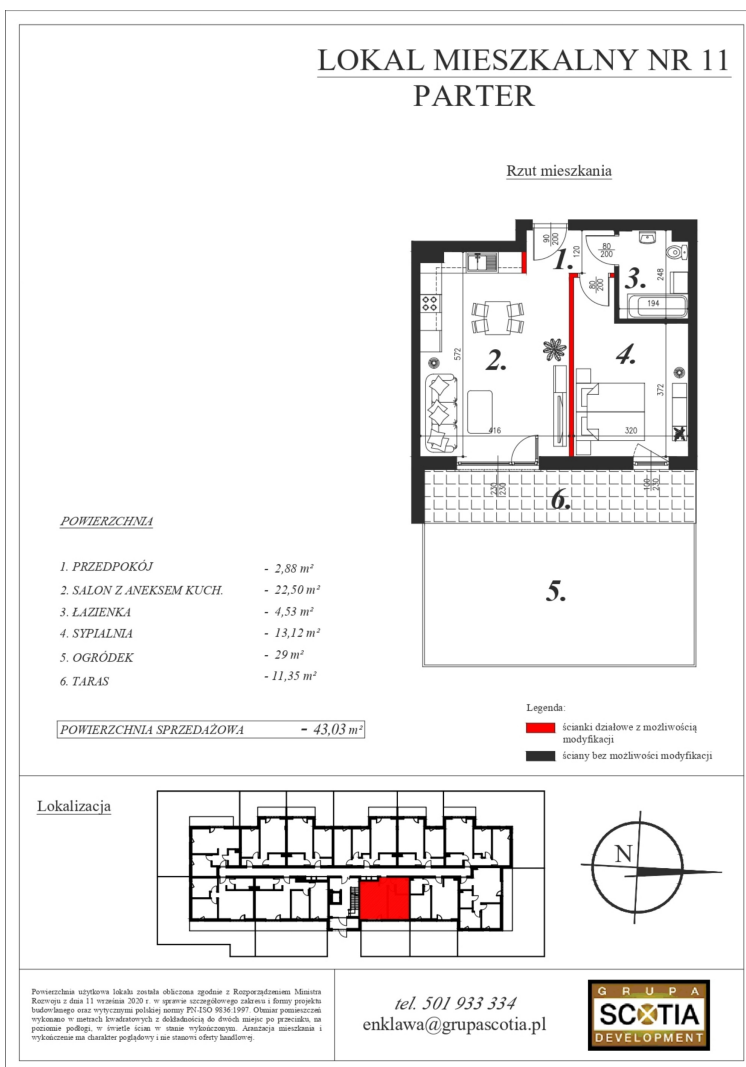

## Szkolna 104c mieszkanie nr 11

### Lokalizacja

<b>Numer:</b>	11
<b>Klatka:</b>	1
<b>Piętro:</b>	Parter
<b>Metraż:</b>	43,03 m <sup>2</sup>
<b>Pokoje:</b>	2
<b>Cena brutto / m<sup>2</sup>:</b>	8 200 zł
<b>Cena brutto:</b>	352 846 zł
<b>Dodatkowo:</b>	Łazienka, Ogródek, Salon z aneksem, Sypialnia