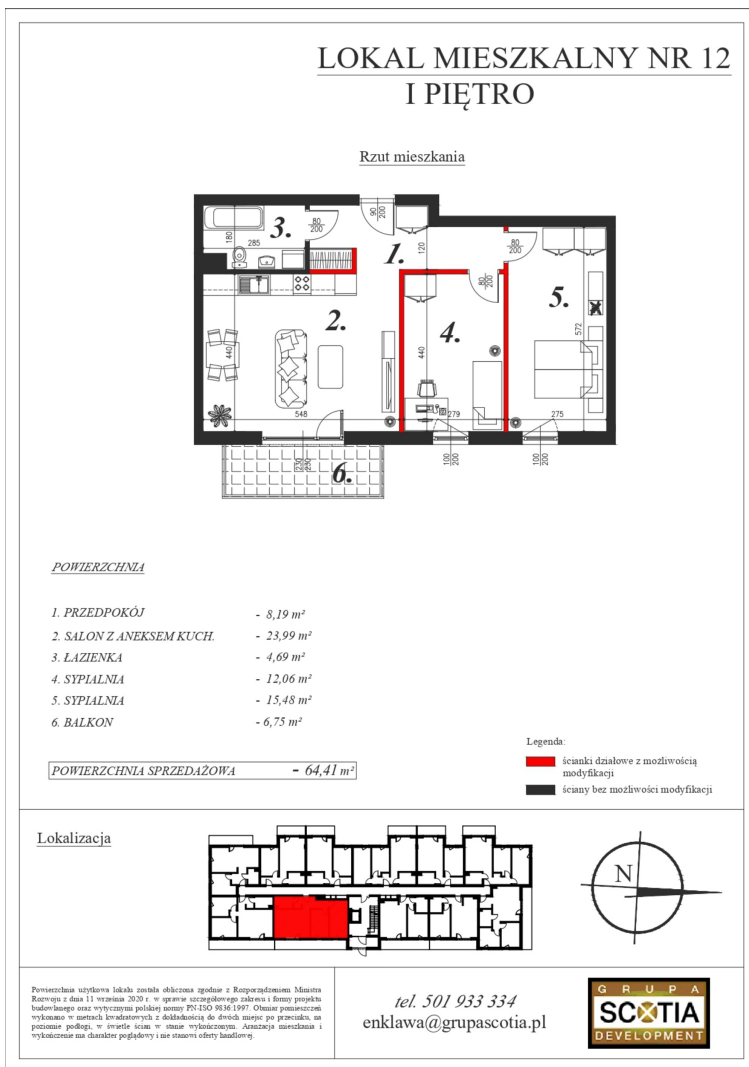

Szkolna 104c mieszkanie nr 12

Lokalizacja

Numer:	12
Klatka:	1
Piętro:	Piętro I
Metraż:	64,41 m ²
Pokoje:	3
Dodatkowo:	2 sypialnie, Łazienka, Salon z aneksem