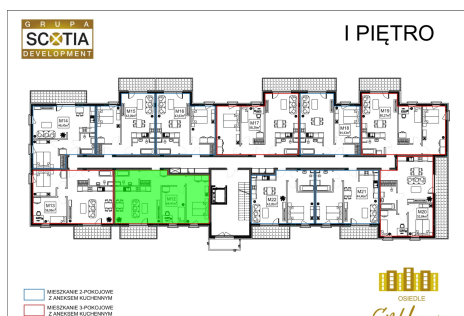

Szkolna 104c mieszkanie nr 12

Lokalizacja

Numer:	12
Klatka:	1
Piętro:	Piętro I
Metraż:	64,41 m ²
Pokoje:	3

UWAGA:

1. POWIERZCHNIA LICZONA WG. PN-ISO 9836:1997
2. POWIERZCHNIA LICZONA PO OBRYŚIE ŚCIAN WEWNĘTRZNYCH MIESZKANIA Z UWZGLĘDNIENIEM TYNKÓW I OBJĘCIU KOMINÓW I ELEMENTÓW KONSTRUKCYJNYCH
3. POWIERZCHNIA POMIESZCZEŃ WCHODZĄCYCH W SKŁAD MIESZKANIA W OSIACH ŚCIAN DZIAŁOWYCH