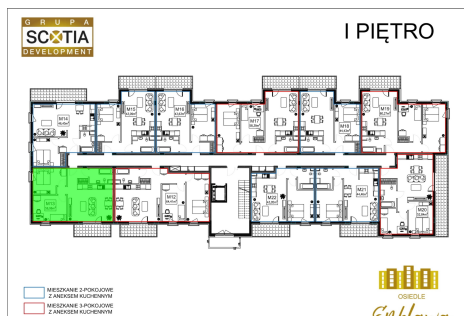

Szkolna 104c mieszkanie nr 13

Lokalizacja

Numer:	13
Klatka:	1
Piętro:	Piętro I
Metraż:	56,96 m ²
Pokoje:	3

UWAGA:

1. POWIERZCHNIA LICZONA WG. PN-ISO 9836:1997
2. POWIERZCHNIA LICZONA PO OBRYŚIE ŚCIAN WEWNĘTRZNYCH MIESZKANIA Z UWZGLĘDNIENIEM TYNKÓW I OBJĘCIU KOMINÓW I ELEMENTÓW KONSTRUKCYJNYCH
3. POWIERZCHNIA POMIESZCZEŃ WCHODZĄCYCH W SKŁAD MIESZKANIA W OSIACH ŚCIAN DZIAŁOWYCH