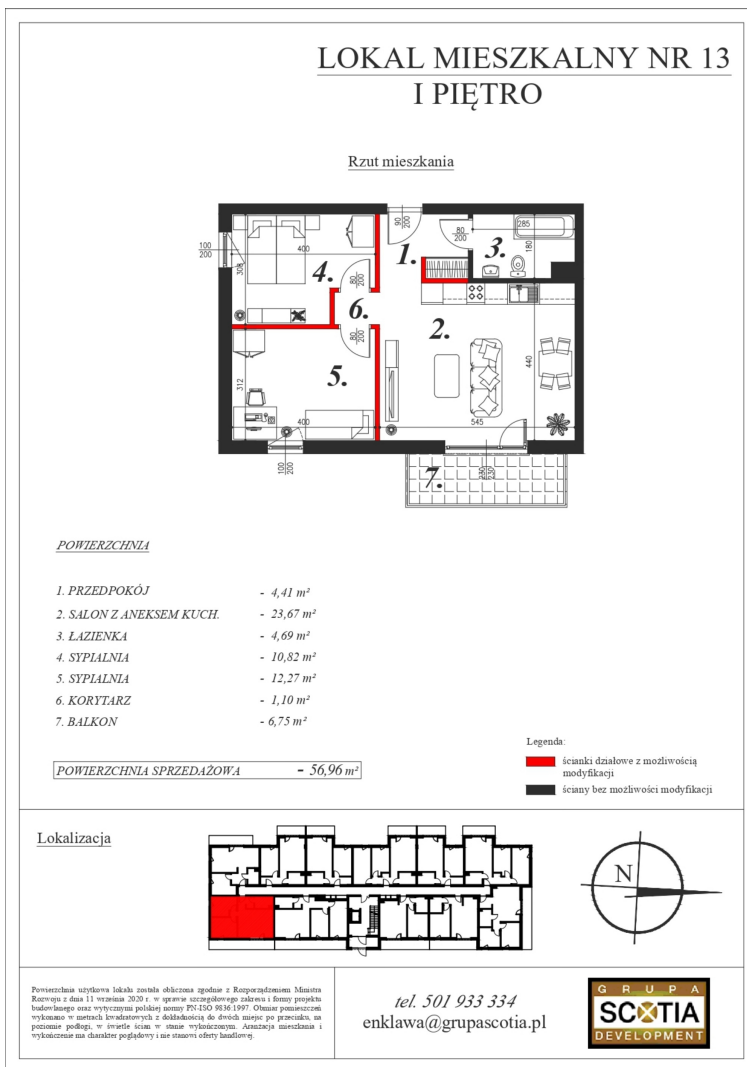

Szkolna 104c mieszkanie nr 13

Lokalizacja

Numer:	13
Klatka:	1
Piętro:	Piętro I
Metraż:	56,96 m ²
Pokoje:	3
Dodatkowo:	2 sypialnie, Łazienka, Salon z aneksem