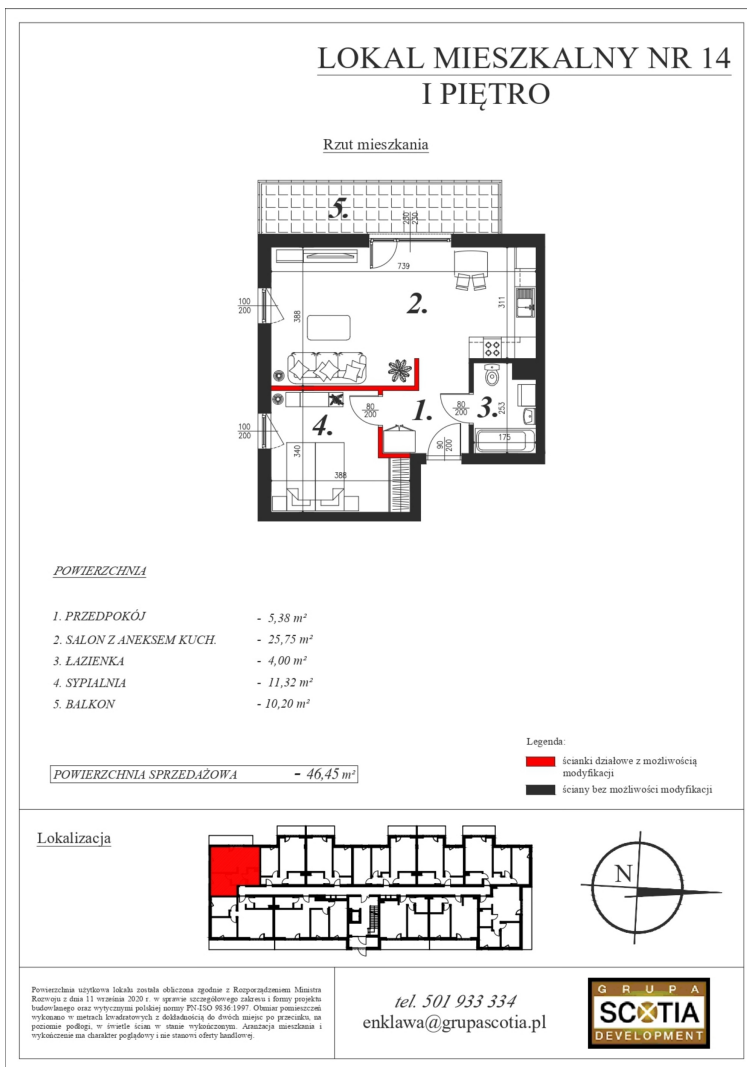

Szkolna 104c mieszkanie nr 14

Lokalizacja

Numer:	14
Klatka:	1
Piętro:	Piętro I
Metraż:	46,45 m ²
Pokoje:	2
Dodatkowo:	Łazienka, Salon z aneksem, Sypialnia