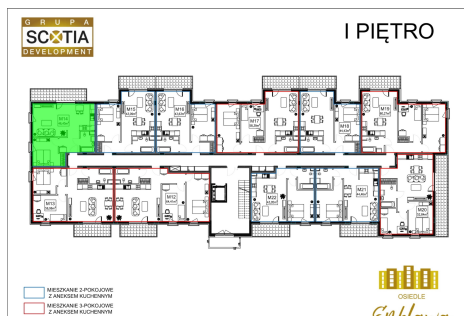

Szkolna 104c mieszkanie nr 14

Lokalizacja

Numer:	14
Klatka:	1
Piętro:	Piętro I
Metraż:	46,45 m ²
Pokoje:	2
Cena brutto / m²:	7 600 zł
Cena brutto:	353 020 zł
Dodatkowo:	Łazienka, Salon z aneksem, Sypialnia

UWAGA:

1. POWIERZCHNIA LICZONA WG. PN-ISO 9836:1997
2. POWIERZCHNIA LICZONA PO OBRYŚIE ŚCIAN WEWNĘTRZNYCH MIESZKANIA Z UWZGLĘDNIENIEM TYNKÓW I OBJĘCIU KOMINÓW I ELEMENTÓW KONSTRUKCYJNYCH
3. POWIERZCHNIA POMIESZCZEŃ WCHODZĄCYCH W SKŁAD MIESZKANIA W OSIACH ŚCIAN DZIAŁOWYCH