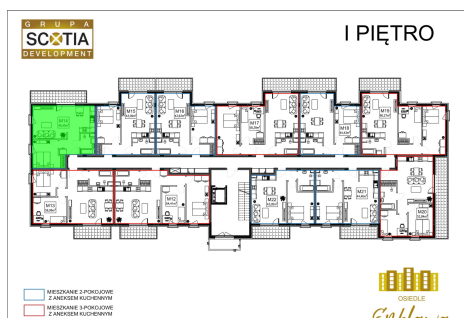

Szkolna 104c mieszkanie nr 14

Lokalizacja

Numer:	14
Klatka:	1
Piętro:	Piętro I
Metraż:	46,45 m ²
Pokoje:	2

UWAGA:

1. POWIERZCHNIA LICZONA WG. PN-ISO 9836:1997
2. POWIERZCHNIA LICZONA PO OBRYŚIE ŚCIAN WEWNĘTRZNYCH MIESZKANIA Z UWZGLĘDNIENIEM TYNKÓW I OBJĘCIU KOMINÓW I ELEMENTÓW KONSTRUKCYJNYCH
3. POWIERZCHNIA POMIESZCZEŃ WCHODZĄCYCH W SKŁAD MIESZKANIA W OSIACH ŚCIAN DZIAŁOWYCH