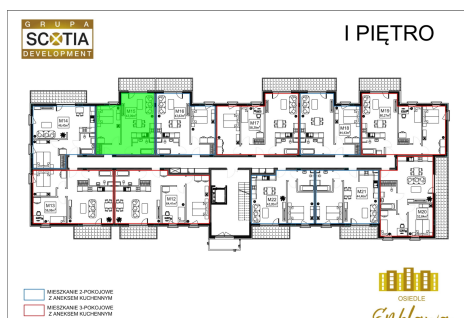

Szkolna 104c mieszkanie nr 15

Lokalizacja

Numer:	15
Klatka:	1
Piętro:	Piętro I
Metraż:	43,09 m ²
Pokoje:	2

UWAGA:

1. POWIERZCHNIA LICZONA WG. PN-ISO 9836:1997
2. POWIERZCHNIA LICZONA PO OBRYŚIE ŚCIAN WEWNĘTRZNYCH MIESZKANIA Z UWZGLĘDNIENIEM TYNKÓW I OBJĘCIU KOMINÓW I ELEMENTÓW KONSTRUKCYJNYCH
3. POWIERZCHNIA POMIESZCZEŃ WCHODZĄCYCH W SKŁAD MIESZKANIA W OSIACH ŚCIAN DZIAŁOWYCH