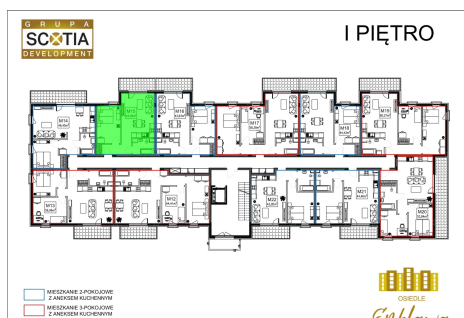

Szkolna 104c mieszkanie nr 15

Lokalizacja

Numer:	15
Klatka:	1
Piętro:	Piętro I
Metraż:	43,09 m ²
Pokoje:	2
Cena brutto / m²:	8 200 zł
Cena brutto:	353 338 zł
Dodatkowo:	Łazienka, Salon z aneksem, Sypialnia

UWAGA:

1. POWIERZCHNIA LICZONA WG. PN-ISO 9836:1997
2. POWIERZCHNIA LICZONA PO OBRYŚIE ŚCIAN WEWNĘTRZNYCH MIESZKANIA Z UWZGLĘDNIENIEM TYNKÓW I OBJĘCIU KOMINÓW I ELEMENTÓW KONSTRUKCYJNYCH
3. POWIERZCHNIA POMIESZCZEŃ WCHODZĄCYCH W SKŁAD MIESZKANIA W OSIACH ŚCIAN DZIAŁOWYCH