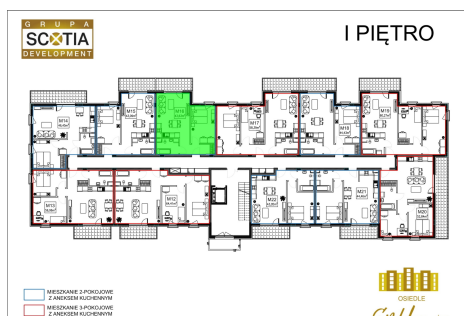

Szkolna 104c mieszkanie nr 16

Lokalizacja

Numer:	16
Klatka:	1
Piętro:	Piętro I
Metraż:	46,63 m ²
Pokoje:	2

UWAGA:

1. POWIERZCHNIA LICZONA WG. PN-ISO 9836:1997
2. POWIERZCHNIA LICZONA PO OBRYŚIE ŚCIAN WEWNĘTRZNYCH MIESZKANIA Z UWZGLĘDNIENIEM TYNKÓW I OBJĘCIU KOMINÓW I ELEMENTÓW KONSTRUKCYJNYCH
3. POWIERZCHNIA POMIESZCZEŃ WCHODZĄCYCH W SKŁAD MIESZKANIA W OSIACH ŚCIAN DZIAŁOWYCH