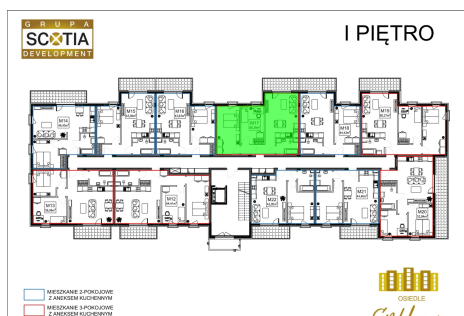

Szkolna 104c mieszkanie nr 17

Lokalizacja

| | |
|-------------------------------------|--|
| Numer: | 17 |
| Klatka: | 1 |
| Piętro: | Piętro I |
| Metraż: | 58,39 m ² |
| Pokoje: | 3 |
| Cena brutto / m²: | 7 800 zł |
| Cena brutto: | 455 442 zł |
| Dodatkowo: | 2 sypialnie, Łazienka, Salon z aneksem |

UWAGA:

1. POWIERZCHNIA LICZONA WG. PN-ISO 9836:1997
2. POWIERZCHNIA LICZONA PO OBRYŚIE ŚCIAN WEWNĘTRZNYCH MIESZKANIA Z UWZGLĘDNIENIEM TYNKÓW I OBJĘCIU KOMINÓW I ELEMENTÓW KONSTRUKCYJNYCH
3. POWIERZCHNIA POMIESZCZEŃ WCHODZĄCYCH W SKŁAD MIESZKANIA W OSIACH ŚCIAN DZIAŁOWYCH