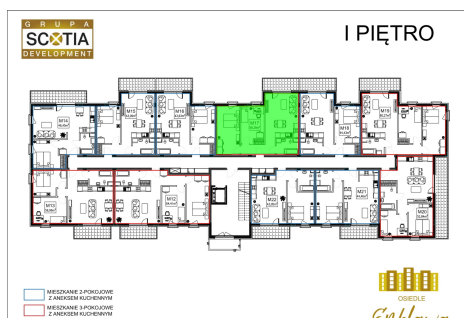

Szkolna 104c mieszkanie nr 17

Lokalizacja

Numer:	17
Klatka:	1
Piętro:	Piętro I
Metraż:	58,39 m ²
Pokoje:	3

UWAGA:

1. POWIERZCHNIA LICZONA WG. PN-ISO 9836:1997
2. POWIERZCHNIA LICZONA PO OBRYŚIE ŚCIAN WEWNĘTRZNYCH MIESZKANIA Z UWZGLĘDNIENIEM TYNKÓW I OBJĘCIU KOMINÓW I ELEMENTÓW KONSTRUKCYJNYCH
3. POWIERZCHNIA POMIESZCZEŃ WCHODZĄCYCH W SKŁAD MIESZKANIA W OSIACH ŚCIAN DZIAŁOWYCH