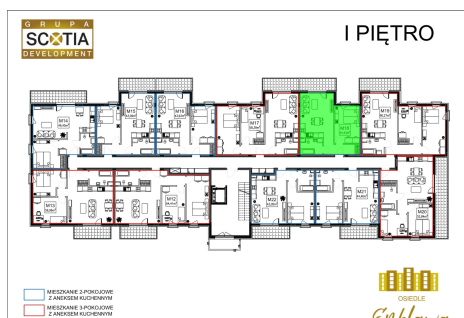

Szkolna 104c mieszkanie nr 18

Lokalizacja

Numer:	18
Klatka:	1
Piętro:	Piętro I
Metraż:	44,43 m ²
Pokoje:	2

UWAGA:

1. POWIERZCHNIA LICZONA WG. PN-ISO 9836:1997
2. POWIERZCHNIA LICZONA PO OBRYŚIE ŚCIAN WEWNĘTRZNYCH MIESZKANIA Z UWZGLĘDNIENIEM TYNKÓW I OBJĘCIU KOMINÓW I ELEMENTÓW KONSTRUKCYJNYCH
3. POWIERZCHNIA POMIESZCZEŃ WCHODZĄCYCH W SKŁAD MIESZKANIA W OSIACH ŚCIAN DZIAŁOWYCH