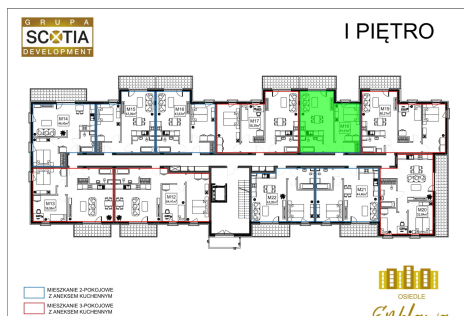

Szkolna 104c mieszkanie nr 18

Lokalizacja

Numer:	18
Klatka:	1
Piętro:	Piętro I
Metraż:	44,43 m ²
Pokoje:	2
Cena brutto / m²:	7 100 zł
Cena brutto:	315 453 zł
Dodatkowo:	Łazienka, Salon z aneksem, Sypialnia

UWAGA:

1. POWIERZCHNIA LICZONA WG. PN-ISO 9836:1997
2. POWIERZCHNIA LICZONA PO OBRYŚIE ŚCIAN WEWNĘTRZNYCH MIESZKANIA Z UWZGLĘDNIENIEM TYNKÓW I OBJĘCIU KOMINÓW I ELEMENTÓW KONSTRUKCYJNYCH
3. POWIERZCHNIA POMIESZCZEŃ WCHODZĄCYCH W SKŁAD MIESZKANIA W OSIACH ŚCIAN DZIAŁOWYCH