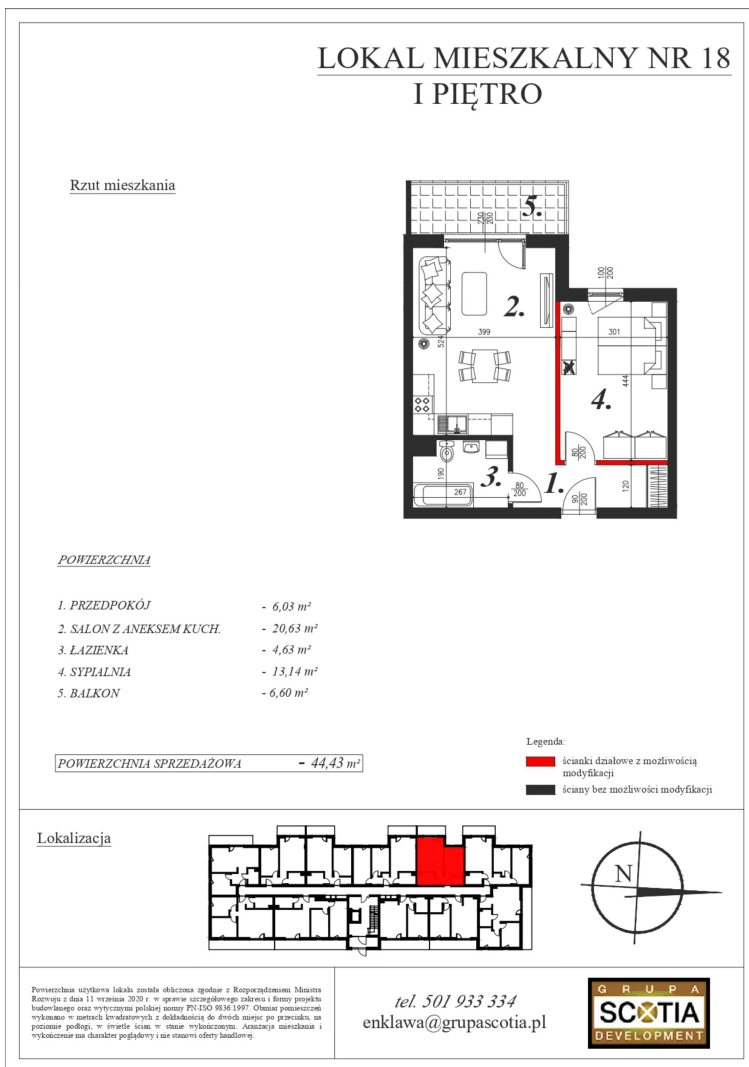

Szkolna 104c mieszkanie nr 18

Lokalizacja

Numer:	18
Klatka:	1
Piętro:	Piętro I
Metraż:	44,43 m ²
Pokoje:	2
Dodatkowo:	Łazienka, Salon z aneksem, Sypialnia