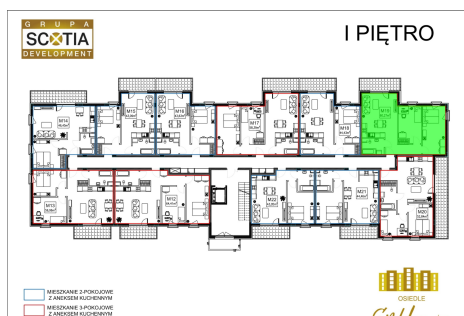

Szkolna 104c mieszkanie nr 19

Lokalizacja

Numer:	19
Klatka:	1
Piętro:	Piętro I
Metraż:	60,27 m ²
Pokoje:	3

UWAGA:

1. POWIERZCHNIA LICZONA WG. PN-ISO 9836:1997
2. POWIERZCHNIA LICZONA PO OBRYŚIE ŚCIAN WEWNĘTRZNYCH MIESZKANIA Z UWZGLĘDNIENIEM TYNKÓW I OBJĘCIU KOMINÓW I ELEMENTÓW KONSTRUKCYJNYCH
3. POWIERZCHNIA POMIESZCZEŃ WCHODZĄCYCH W SKŁAD MIESZKANIA W OSIACH ŚCIAN DZIAŁOWYCH