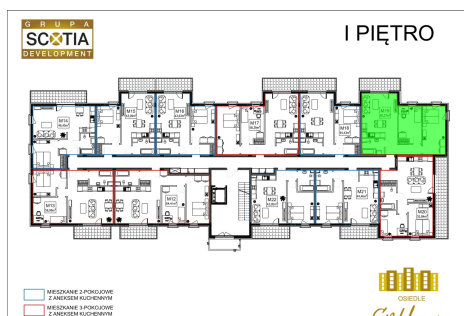

Szkolna 104c mieszkanie nr 19

Lokalizacja

Numer:	19
Klatka:	1
Piętro:	Piętro I
Metraż:	60,27 m ²
Pokoje:	3
Cena brutto / m²:	7 600 zł
Cena brutto:	458 052 zł
Dodatkowo:	2 sypialnie, Łazienka, Salon z aneksem

UWAGA:

1. POWIERZCHNIA LICZONA WG. PN-ISO 9836:1997
2. POWIERZCHNIA LICZONA PO OBRYŚIE ŚCIAN WEWNĘTRZNYCH MIESZKANIA Z UWZGLĘDNIENIEM TYNKÓW I OBJĘCIU KOMINÓW I ELEMENTÓW KONSTRUKCYJNYCH
3. POWIERZCHNIA POMIESZCZEŃ WCHODZĄCYCH W SKŁAD MIESZKANIA W OSIACH ŚCIAN DZIAŁOWYCH