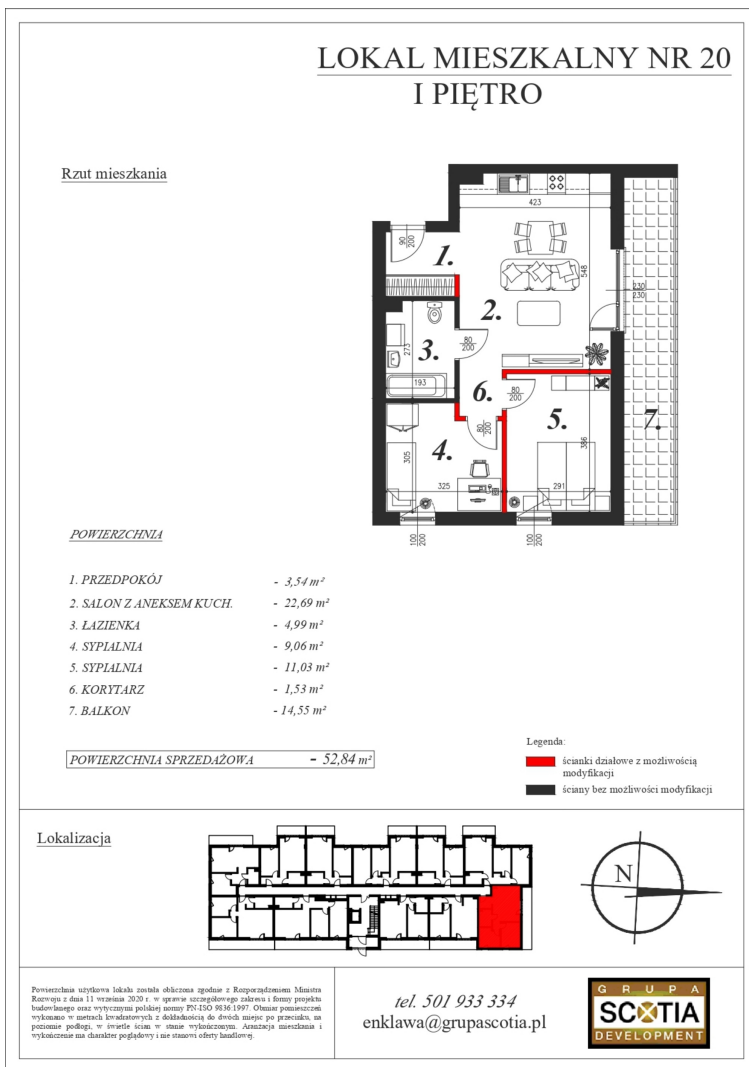

Szkolna 104c mieszkanie nr 20

Lokalizacja

Numer:	20
Klatka:	1
Piętro:	Piętro I
Metraż:	52,84 m ²
Pokoje:	3
Dodatkowo:	2 sypialnie, Łazienka, Salon z aneksem