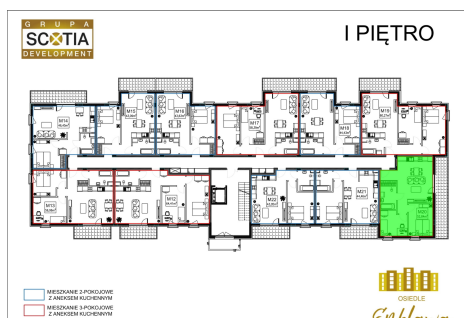

Szkolna 104c mieszkanie nr 20

Lokalizacja

Numer:	20
Klatka:	1
Piętro:	Piętro I
Metraż:	52,84 m ²
Pokoje:	3

UWAGA:

1. POWIERZCHNIA LICZONA WG. PN-ISO 9836:1997
2. POWIERZCHNIA LICZONA PO OBRYŚIE ŚCIAN WEWNĘTRZNYCH MIESZKANIA Z UWZGLĘDNIENIEM TYNKÓW I OBJĘCIU KOMINÓW I ELEMENTÓW KONSTRUKCYJNYCH
3. POWIERZCHNIA POMIESZCZEŃ WCHODZĄCYCH W SKŁAD MIESZKANIA W OSIACH ŚCIAN DZIAŁOWYCH