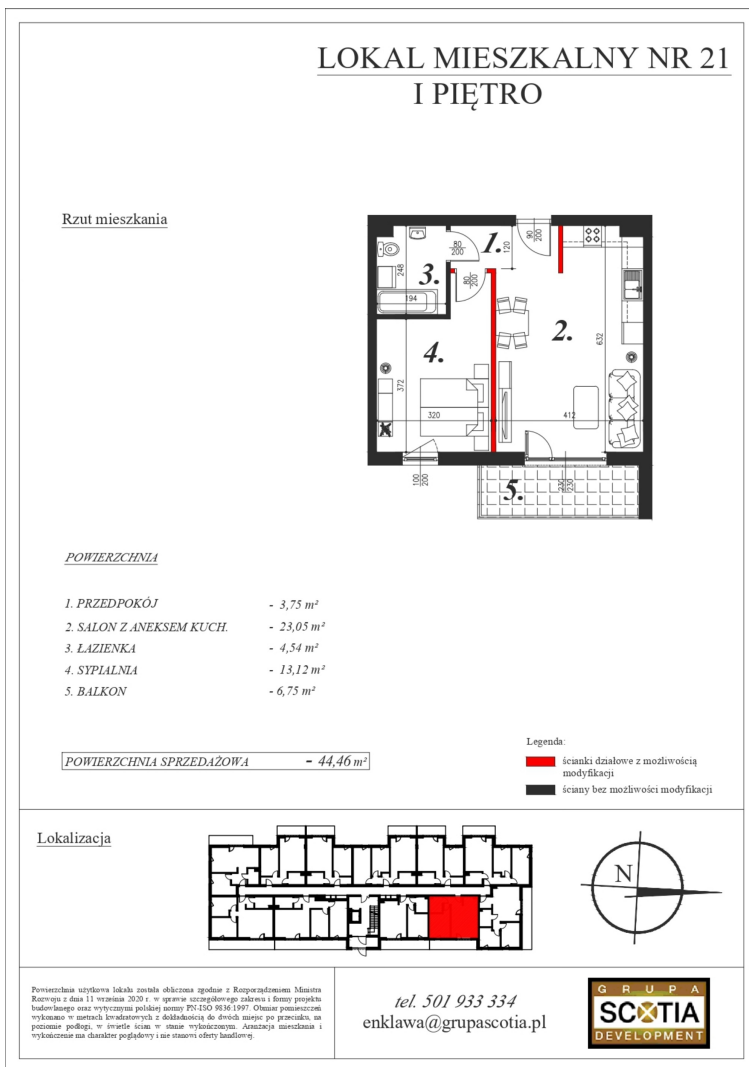

Szkolna 104c mieszkanie nr 21

Lokalizacja

Numer:	21
Klatka:	1
Piętro:	Piętro I
Metraż:	44,46 m ²
Pokoje:	2
Dodatkowo:	Łazienka, Salon z aneksem, Sypialnia