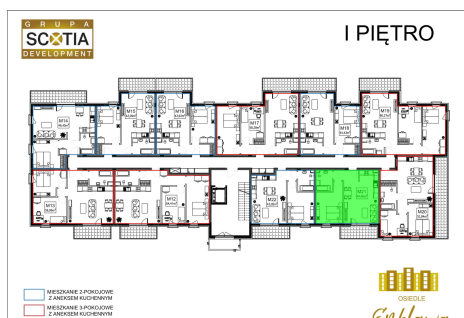

Szkolna 104c mieszkanie nr 21

Lokalizacja

Numer:	21
Klatka:	1
Piętro:	Piętro I
Metraż:	44,46 m ²
Pokoje:	2

UWAGA:

1. POWIERZCHNIA LICZONA WG. PN-ISO 9836:1997
2. POWIERZCHNIA LICZONA PO OBRYŚIE ŚCIAN WEWNĘTRZNYCH MIESZKANIA Z UWZGLĘDNIENIEM TYNKÓW I OBJĘCIU KOMINÓW I ELEMENTÓW KONSTRUKCYJNYCH
3. POWIERZCHNIA POMIESZCZEŃ WCHODZĄCYCH W SKŁAD MIESZKANIA W OSIACH ŚCIAN DZIAŁOWYCH