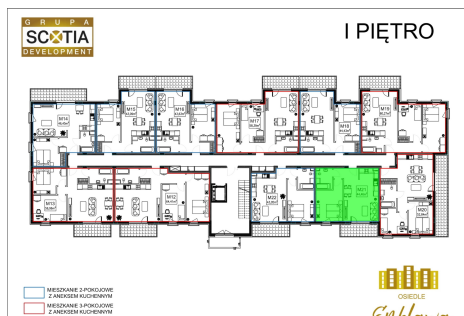

## Szkolna 104c mieszkanie nr 21

### Lokalizacja

<b>Numer:</b>	21
<b>Klatka:</b>	1
<b>Piętro:</b>	Piętro I
<b>Metraż:</b>	44,46 m <sup>2</sup>
<b>Pokoje:</b>	2
<b>Cena brutto / m<sup>2</sup>:</b>	8 200 zł
<b>Cena brutto:</b>	364 572 zł
<b>Dodatkowo:</b>	Łazienka, Salon z aneksem, Sypialnia