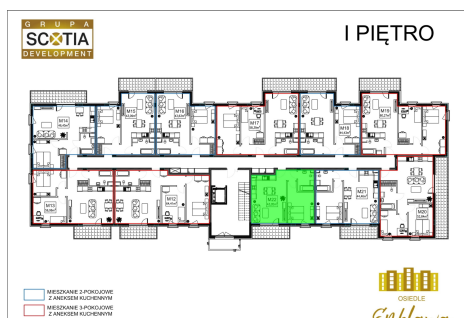

Szkolna 104c mieszkanie nr 22

Lokalizacja

Numer:	22
Klatka:	1
Piętro:	Piętro I
Metraż:	43,05 m ²
Pokoje:	2

UWAGA:

1. POWIERZCHNIA LICZONA WG. PN-ISO 9836:1997
2. POWIERZCHNIA LICZONA PO OBRYŚIE ŚCIAN WEWNĘTRZNYCH MIESZKANIA Z UWZGLĘDNIENIEM TYNKÓW I OBJĘCIU KOMINÓW I ELEMENTÓW KONSTRUKCYJNYCH
3. POWIERZCHNIA POMIESZCZEŃ WCHODZĄCYCH W SKŁAD MIESZKANIA W OSIACH ŚCIAN DZIAŁOWYCH