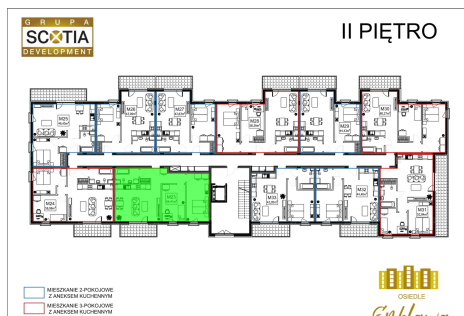

Szkolna 104c mieszkanie nr 23

Lokalizacja

Numer:	23
Klatka:	1
Piętro:	Piętro II
Metraż:	64,41 m ²
Pokoje:	3

UWAGA:

1. POWIERZCHNIA LICZONA WG. PN-ISO 9836:1997
2. POWIERZCHNIA LICZONA PO OBRYŚIE ŚCIAN WEWNĘTRZNYCH MIESZKANIA Z UWZGLĘDNIENIEM TYNKÓW I OBJĘCIU KOMINÓW I ELEMENTÓW KONSTRUKCYJNYCH
3. POWIERZCHNIA POMIESZCZEŃ WCHODZĄCYCH W SKŁAD MIESZKANIA W OSIACH ŚCIAN DZIAŁOWYCH