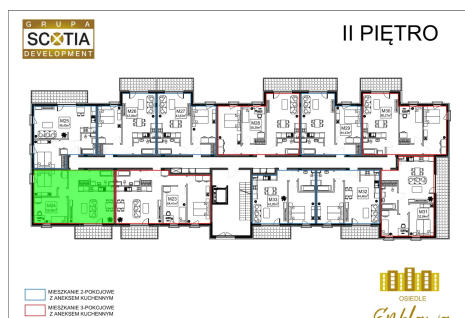

## Szkolna 104c mieszkanie nr 24

### Lokalizacja

Numer:	24
Klatka:	1
Piętro:	Piętro II
Metraż:	56,96 m <sup>2</sup>
Pokoje:	3