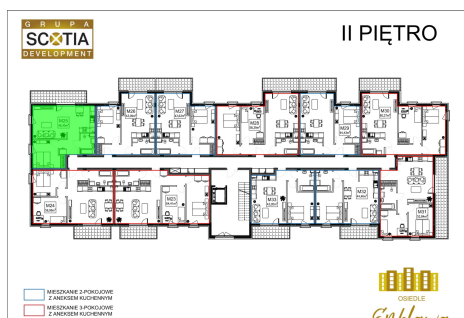

Szkolna 104c mieszkanie nr 25

Lokalizacja

Numer:	25
Klatka:	1
Piętro:	Piętro II
Metraż:	46,45 m ²
Pokoje:	2

UWAGA:

1. POWIERZCHNIA LICZONA WG. PN-ISO 9836:1997
2. POWIERZCHNIA LICZONA PO OBRYŚIE ŚCIAN WEWNĘTRZNYCH MIESZKANIA Z UWZGLĘDNIENIEM TYNKÓW I OBJĘCIU KOMINÓW I ELEMENTÓW KONSTRUKCYJNYCH
3. POWIERZCHNIA POMIESZCZEŃ WCHODZĄCYCH W SKŁAD MIESZKANIA W OSIACH ŚCIAN DZIAŁOWYCH