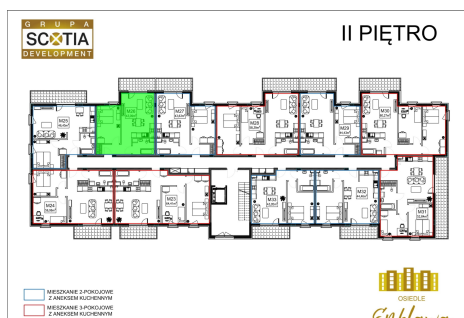

## Szkolna 104c mieszkanie nr 26

### Lokalizacja

Numer:	26
Klatka:	1
Piętro:	Piętro II
Metraż:	43,09 m <sup>2</sup>
Pokoje:	2