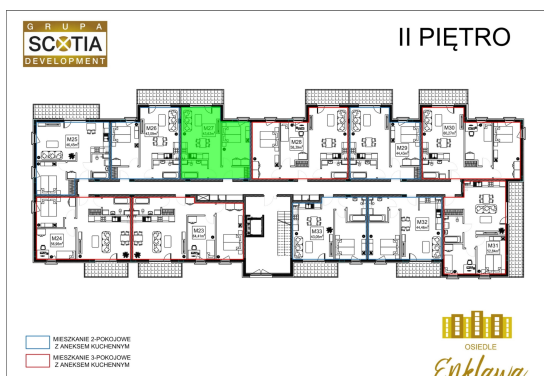

Szkolna 104c mieszkanie nr 27

Lokalizacja

Numer:	27
Klatka:	1
Piętro:	Piętro II
Metraż:	43,63 m ²
Pokoje:	2
Dodatkowo:	Łazienka, Salon z aneksem, Sypialnia