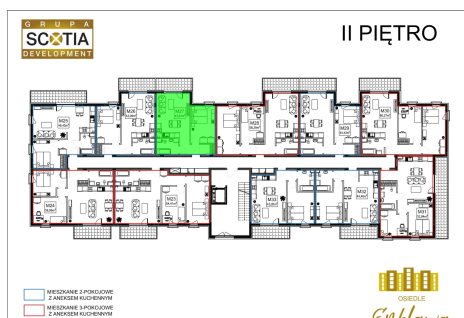

Szkolna 104c mieszkanie nr 27

Lokalizacja

Numer:	27
Klatka:	1
Piętro:	Piętro II
Metraż:	43,63 m ²
Pokoje:	2

UWAGA:

1. POWIERZCHNIA LICZONA WG. PN-ISO 9836:1997
2. POWIERZCHNIA LICZONA PO OBRYŚIE ŚCIAN WEWNĘTRZNYCH MIESZKANIA Z UWZGLĘDNIENIEM TYNKÓW I OBJĘCIU KOMINÓW I ELEMENTÓW KONSTRUKCYJNYCH
3. POWIERZCHNIA POMIESZCZEŃ WCHODZĄCYCH W SKŁAD MIESZKANIA W OSIACH ŚCIAN DZIAŁOWYCH