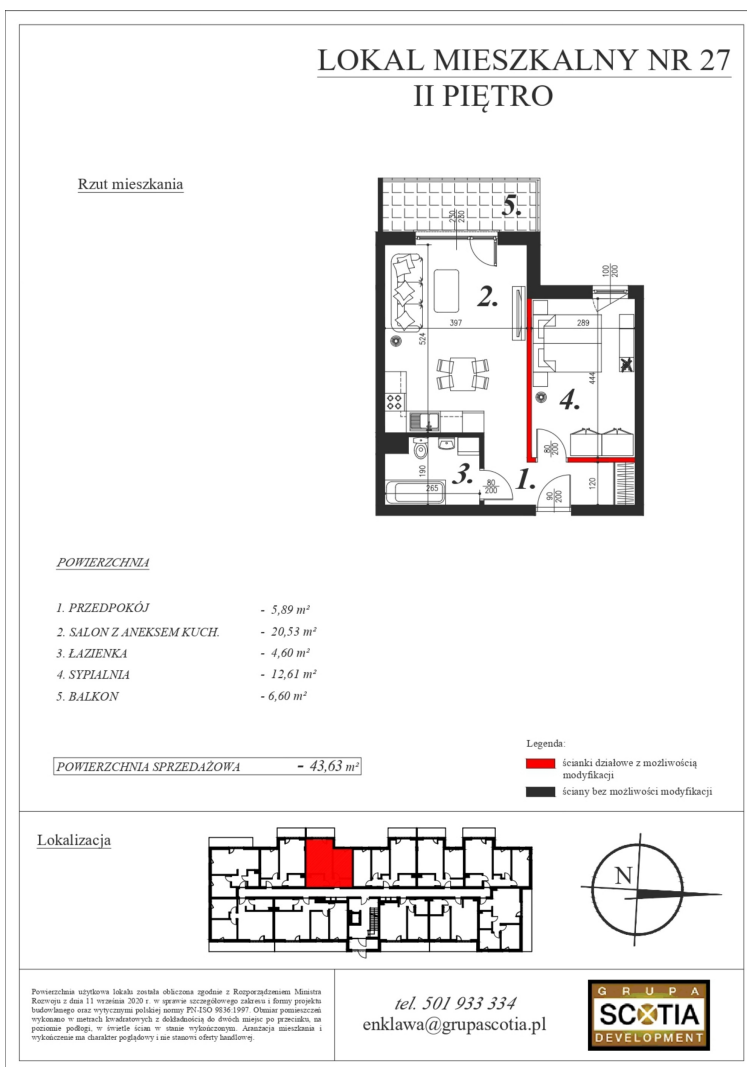

Szkolna 104c mieszkanie nr 27

Lokalizacja

Numer:	27
Klatka:	1
Piętro:	Piętro II
Metraż:	43,63 m ²
Pokoje:	2
Dodatkowo:	Łazienka, Salon z aneksem, Sypialnia