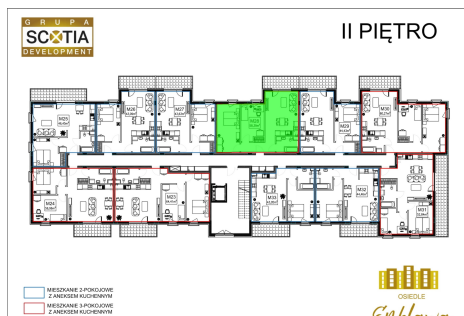

Szkolna 104c mieszkanie nr 28

Lokalizacja

Numer:	28
Klatka:	1
Piętro:	Piętro II
Metraż:	58,39 m ²
Pokoje:	3
Cena brutto / m²:	7 800 zł
Cena brutto:	455 442 zł
Dodatkowo:	2 sypialnie, Łazienka, Salon z aneksem

UWAGA:

1. POWIERZCHNIA LICZONA WG. PN-ISO 9836:1997
2. POWIERZCHNIA LICZONA PO OBRYŚIE ŚCIAN WEWNĘTRZNYCH MIESZKANIA Z UWZGLĘDNIENIEM TYNKÓW I OBJĘCIU KOMINÓW I ELEMENTÓW KONSTRUKCYJNYCH
3. POWIERZCHNIA POMIESZCZEŃ WCHODZĄCYCH W SKŁAD MIESZKANIA W OSIACH ŚCIAN DZIAŁOWYCH