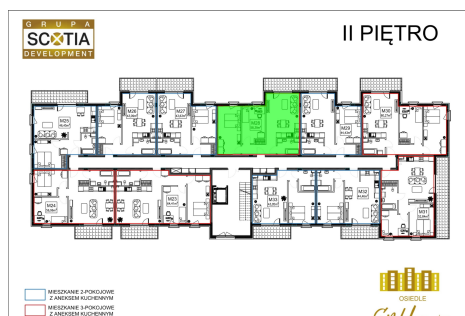

Szkolna 104c mieszkanie nr 28

Lokalizacja

Numer:	28
Klatka:	1
Piętro:	Piętro II
Metraż:	58,39 m ²
Pokoje:	3

UWAGA:

1. POWIERZCHNIA LICZONA WG. PN-ISO 9836:1997
2. POWIERZCHNIA LICZONA PO OBRYŚIE ŚCIAN WEWNĘTRZNYCH MIESZKANIA Z UWZGLĘDNIENIEM TYNKÓW I OBJĘCIU KOMINÓW I ELEMENTÓW KONSTRUKCYJNYCH
3. POWIERZCHNIA POMIESZCZEŃ WCHODZĄCYCH W SKŁAD MIESZKANIA W OSIACH ŚCIAN DZIAŁOWYCH