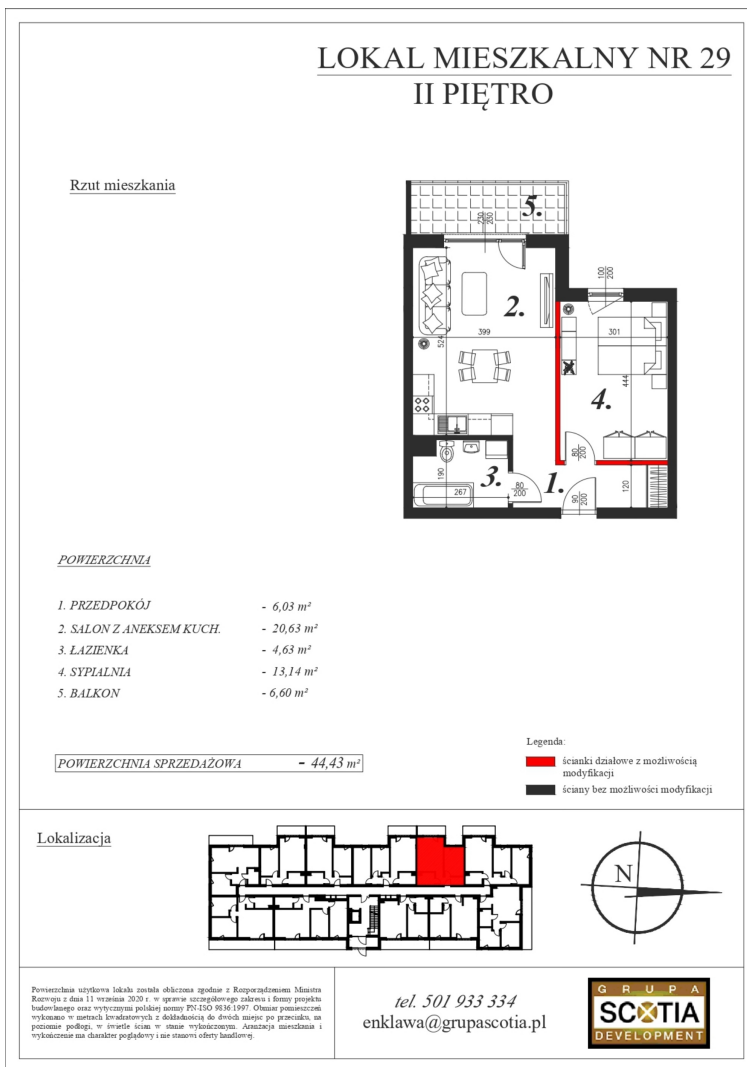

Szkolna 104c mieszkanie nr 29

Lokalizacja

Numer:	29
Klatka:	1
Piętro:	Piętro II
Metraż:	44,43 m ²
Pokoje:	2
Dodatkowo:	Łazienka, Salon z aneksem, Sypialnia