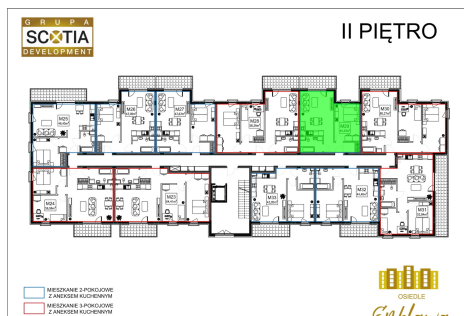

Szkolna 104c mieszkanie nr 29

Lokalizacja

Numer:	29
Klatka:	1
Piętro:	Piętro II
Metraż:	44,43 m ²
Pokoje:	2
Cena brutto / m²:	8 200 zł
Cena brutto:	364 326 zł
Dodatkowo:	Łazienka, Salon z aneksem, Sypialnia

UWAGA:

1. POWIERZCHNIA LICZONA WG. PN-ISO 9836:1997
2. POWIERZCHNIA LICZONA PO OBRYŚIE ŚCIAN WEWNĘTRZNYCH MIESZKANIA Z UWZGLĘDNIENIEM TYNKÓW I OBJĘCIU KOMINÓW I ELEMENTÓW KONSTRUKCYJNYCH
3. POWIERZCHNIA POMIESZCZEŃ WCHODZĄCYCH W SKŁAD MIESZKANIA W OSIACH ŚCIAN DZIAŁOWYCH