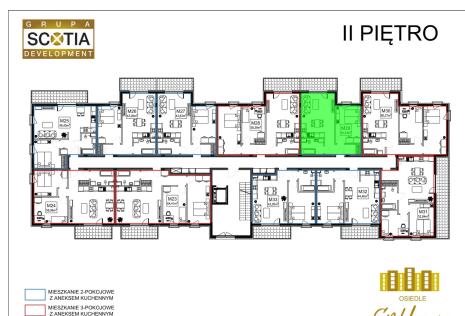

Szkolna 104c mieszkanie nr 29

Lokalizacja

Numer:	29
Klatka:	1
Piętro:	Piętro II
Metraż:	44,43 m ²
Pokoje:	2

UWAGA:

1. POWIERZCHNIA LICZONA WG. PN-ISO 9836:1997
2. POWIERZCHNIA LICZONA PO OBRYŚIE ŚCIAN WEWNĘTRZNYCH MIESZKANIA Z UWZGLĘDNIENIEM TYNKÓW I OBJĘCIU KOMINÓW I ELEMENTÓW KONSTRUKCYJNYCH
3. POWIERZCHNIA POMIESZCZEŃ WCHODZĄCYCH W SKŁAD MIESZKANIA W OSIACH ŚCIAN DZIAŁOWYCH